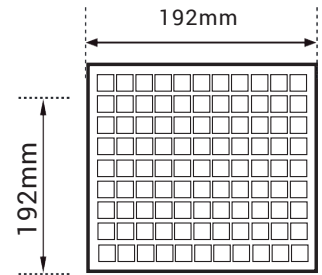

Medidas módulo

Paquetería

Información añadida

Conectividad de pantalla:

- LAN, memoria USB, WIFI opcional

Control remoto:

- Hora encendido/apagado configurable
- Posibilidad de textos superpuestos en escenas
- Control de brillo, contraste y gama
- Previsualización de escenas en PC

funciones de escena:

- Video /foto
- animaciones GIF
- Office doc./ texto
- Reloj/ Conómetro

* Temperatura y humedad opcional