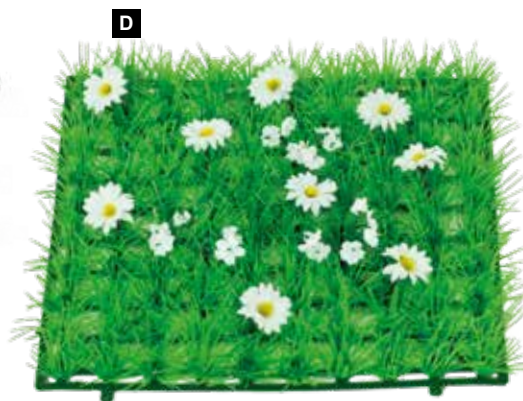

A

B

C

A Guirnalda de flores de margaritas

seda artificial/plástico
180cm
7373283 blanco
unidad 10,35 €

B Guirnalda de margaritas

seda artificial, plástico
180cm
7370129 verde/blanco
unidad 19,20 €

C Guirnalda de margaritas

seda artificial/plástico, flexible, decorado por u, seda artificial/plástico, flexible, decorado por u
150cm
7372120 blanco
unidad 36,40 €

D

D Panel de césped con margaritas

plástico, seda artificial, de material sintético y seda artificial
25x25cm
7340803 verde/blanco
unidad 7,40 €

E

E Margaritas con tallo

seda artificial, 5 piezas
80cm
7366073 blanco/verde
unidad 5,90 €

F Panel de césped con anémonas

PVC, seda artificial, de PVC
25x25cm
7344678 verde/blanco
unidad 7,40 €

Margaritas con tallo

seda artificial, 5 piezas

F