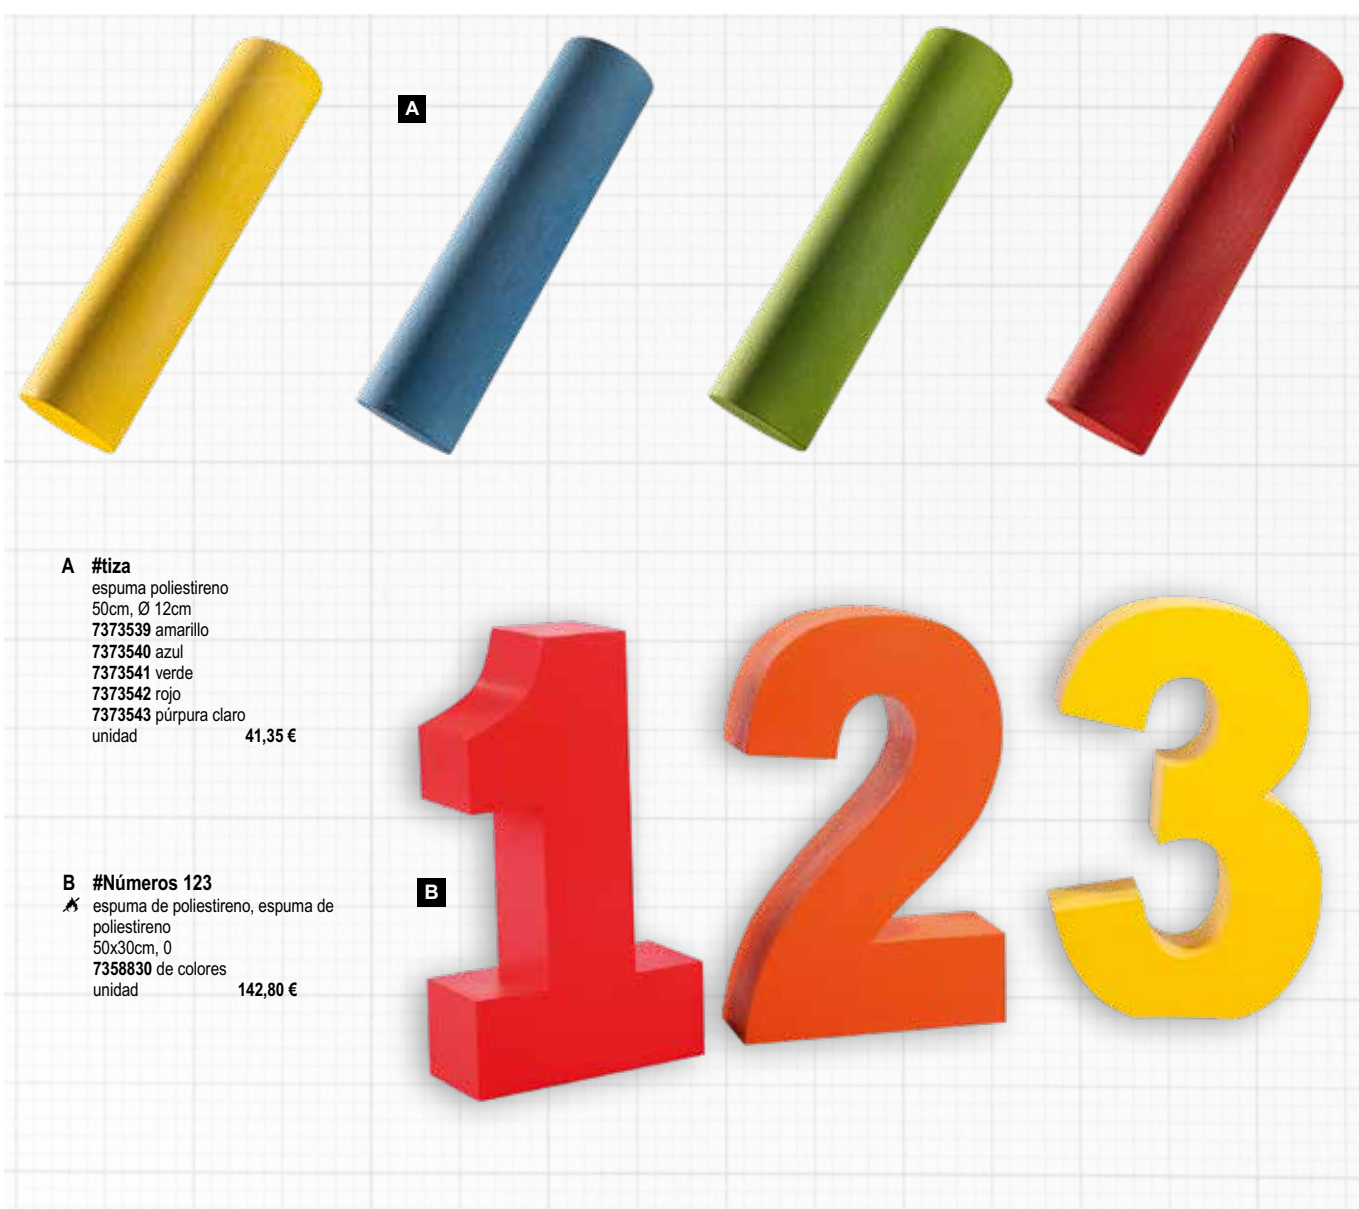

tiza

espuma poliestireno

50cm, Ø 12cm

unidad 41,35 €

A #tiza

espuma poliestireno

50cm, Ø 12cm

7373539 amarillo

7373540 azul

7373541 verde

7373542 rojo

7373543 púrpura claro

unidad 41,35 €

B #Números 123

▲ espuma de poliestireno, espuma de poliestireno

50x30cm, 0

7358830 de colores

unidad 142,80 €