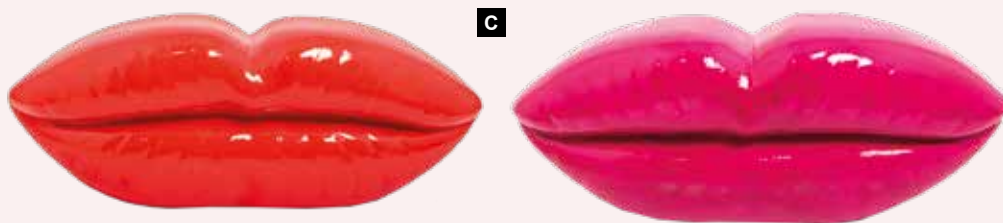

B

Labios

3D, hecho de espuma de poliestireno

C

C Labios
3D, hecho de espuma de poliestireno
60x23x12cm
7366326 rojo
7366327 rosa
unidad 58,85 €

Mariquita

espuma de poliestireno cubierta con papel

D