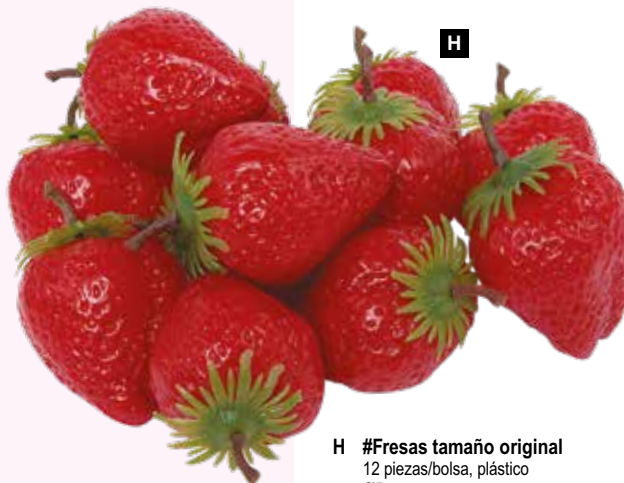

A

A Guirnalda de cerezas
con 20 cerezas y hojas
180cm
7366148 negro rojo
unidad 22,25 €

B

B Cerezas con tallo tamaño original
48 pliegues, espuma
2,5cm
7362360 rojo
blister 11,85 €

E

E #Fresas tamaño original
plástico, 24 piezas/caja
Ø 4 cm
8002845 rojo
bolsa 7,90 €

C

C Guirnalda de fresas trepadoras
con 18 fresas y flores
180cm
7363811 verde
unidad 22,25 €

D Ramillete de fresas con 7 tallos y hojas
7 elementos, con 12 fresas y flores
33cm
7363810 rojo
unidad 11,85 €

D

F #Fresas cortadas por la mitad
6 piezas/bolsa, plástico, de material sintético
6cm, 6cm
7343647 rojo
bolsa 7,90 €

F

G Fresas
6 piezas/bolsa, plástico
5x4cm
7370034 rojo verde
bolsa 14,80 €

G

H

H #Fresas tamaño original
12 piezas/bolsa, plástico
Ø5cm
7362213 rojo
bolsa 17,25 €