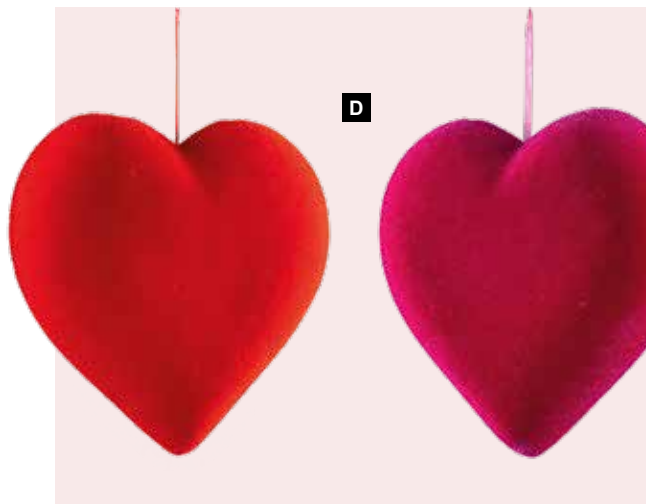

D Corazón 3d de terciopelo

espuma poliestireno, aterciopelado, con
colgador
32x29cm
7373337 rojo
7373338 fucsia
unidad 22,25 €