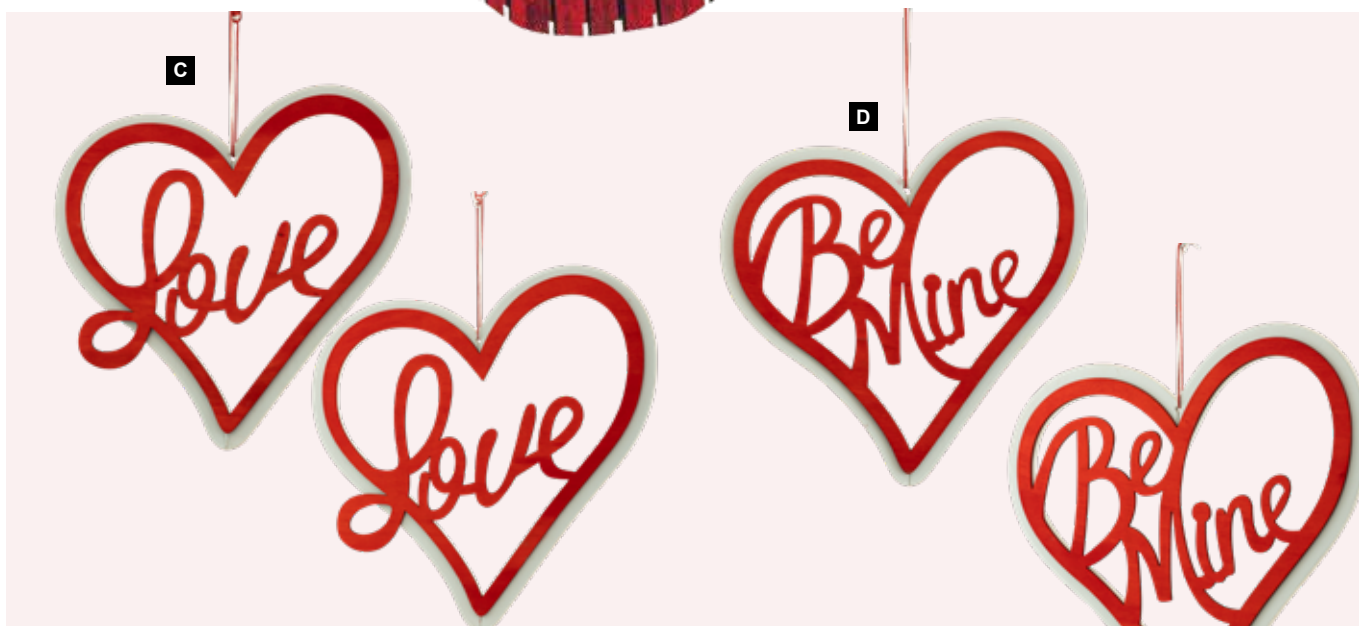

A

Corazón láminas

con ojales para colgar, madera

A Corazón láminas con ojales para colgar, madera 34x21cm 7367614 rojo	unidad	22,25 €
65x61cm 7367615 rojo	unidad	59,35 €

B Labios láminas con ojales para colgar, madera 39x20cm 7367612 rojo	unidad	19,25 €
90x46cm 7367613 rojo	unidad	56,40 €

C Corazón con letras »amor« madera, solo una cara, para colgar, made- ra, solo una cara, para colgar 20cm 7372220 rojo/blanco	unidad	5,80 €

30x25cm 7372218 rojo/blanco	unidad	9,10 €

D Corazón con texto »be mine« madera, solo una cara, para colgar, made- ra, solo una cara, para colgar 20cm 7372217 rojo/blanco	unidad	5,80 €

30cm 7372216 rojo/blanco	unidad	9,10 €

B