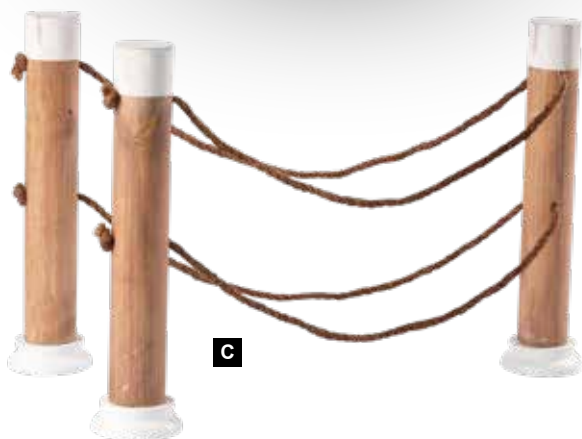

A

A Ancla
madera de abeto, con cuerda
45x32x4,5cm
7371293 marrón/color natural
unidad 52,75 €

A

B Timón
madera de abeto
47x3cm
7371294 marrón/color natural
unidad 65,30 €

B

C

C Barandilla
madera de abeto, cuerda, longitud completa extendida 135cm
120x40, 135cm
7371296 color natural/blanco
unidad 71,70 €