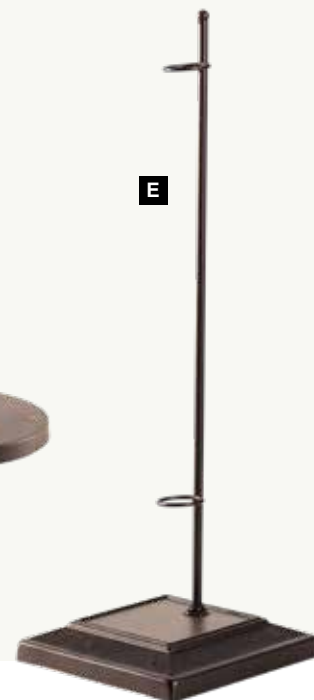

E

1. **F Manojos de hierba con narcisos**
   plástico/seda artificial
   50cm, base: Ø 8cm, ancho: 30cm
   7373516 verde/amarillo
   unidad 39,75 €

1. 70cm, ancho: Ø 30cm
   7373515 verde/amarillo
   unidad 59,35 €

180 cm