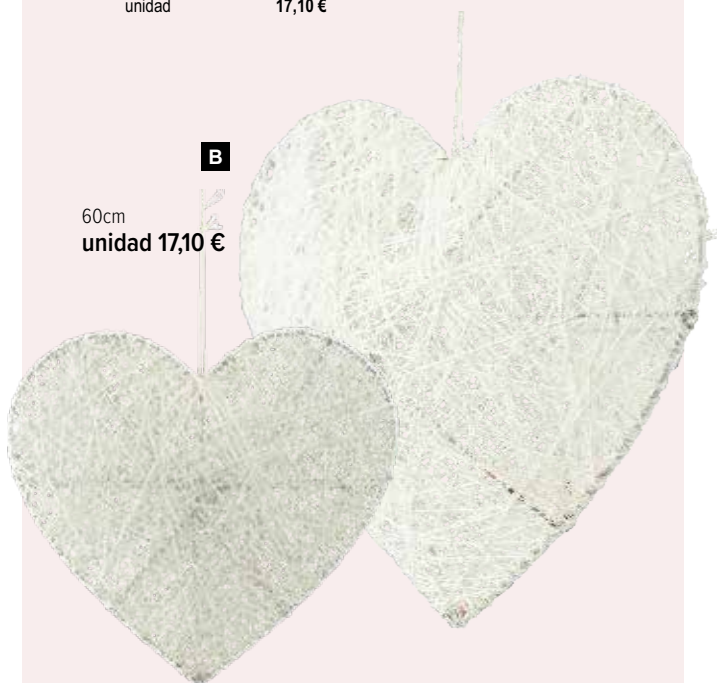

A Corazón
alambre con algodón, plano, para colgar,
alambre con algodón, para colgar
30cm
7372133 rojo
unidad 4,40 €

60cm
7372136 rojo
unidad 17,10 €

B Corazón
alambre con algodón, plano, para colgar,
alambre con algodón, para colgar
30cm
7372134 blanco
unidad 4,40 €
60cm
7372137 blanco
unidad 17,10 €

B
60cm
unidad 17,10 €