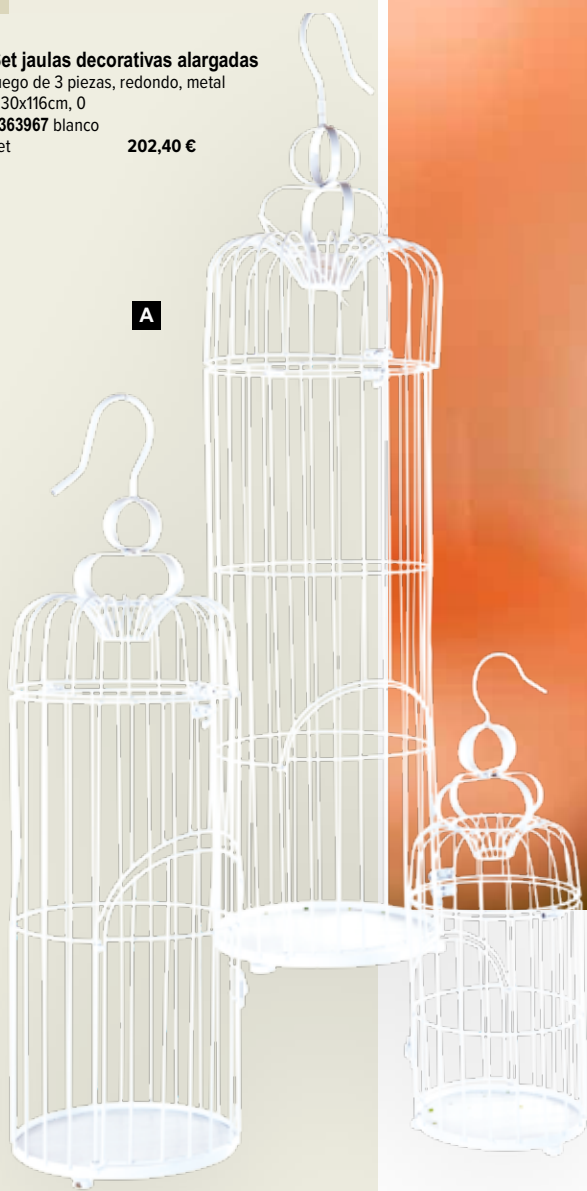

A Set jaulas decorativas alargadas

juego de 3 piezas, redondo, metal
Ø30x116cm, 0
7363967 blanco
set

202,40 €

A

6x26cm, 0
set 10,35 €