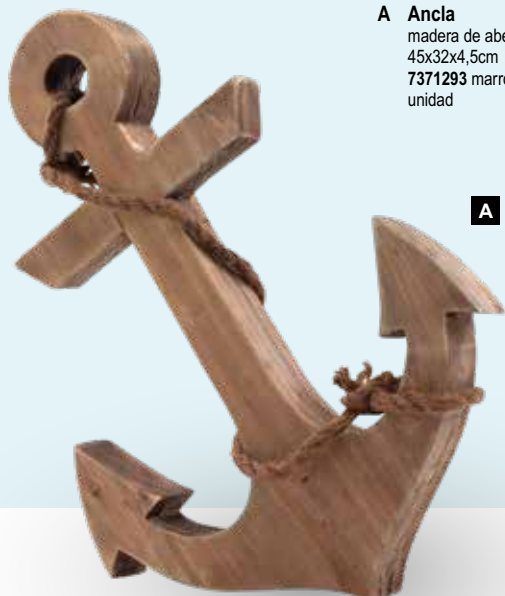

A

A Ancla
madera de abeto, con cuerda
45x32x4,5cm
7371293 marrón/color natural
unidad 52,75 €

A

B Timón
madera de abeto
47x3cm
7371294 marrón/color natural
unidad 65,30 €

B

C

C Barandilla
madera de abeto, cuerda, longitud completa extendida 135cm
120x40, 135cm
7371296 color natural/blanco
unidad 71,70 €