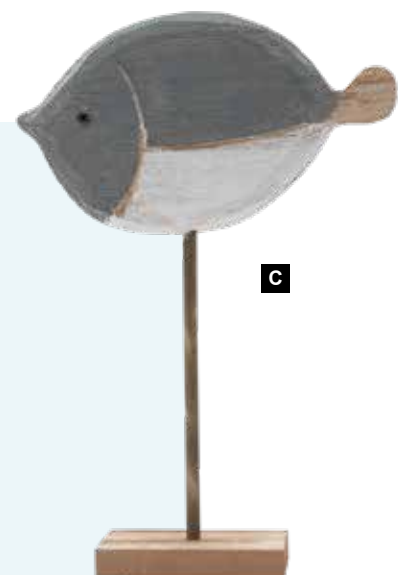

A

A Colgante con chancas mensajes
madera, con cuerda para colgar, una cara, con conchas
65x22x1cm
7371274 blanco/azul
unidad 10,35 €

B

B Texto ^beach
madera, una cara
30x11x2cm
7371259 azul/gris/blanco
unidad 11,85 €