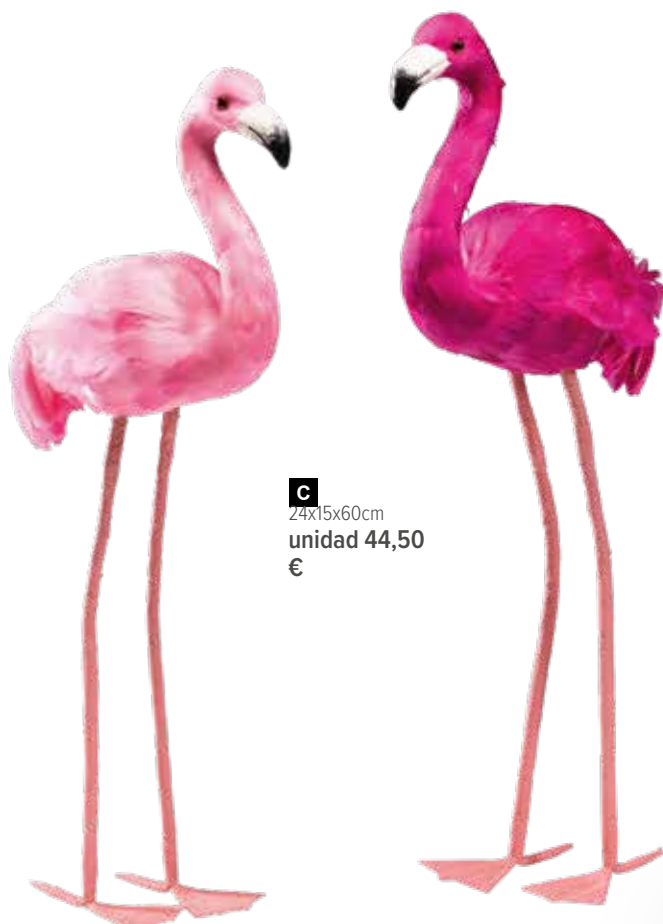

D Biombo de caña

180x120x3cm, 3x40cm
7373457 color natural
unidad 229,30 €

C

24x15x60cm
unidad 44,50 €