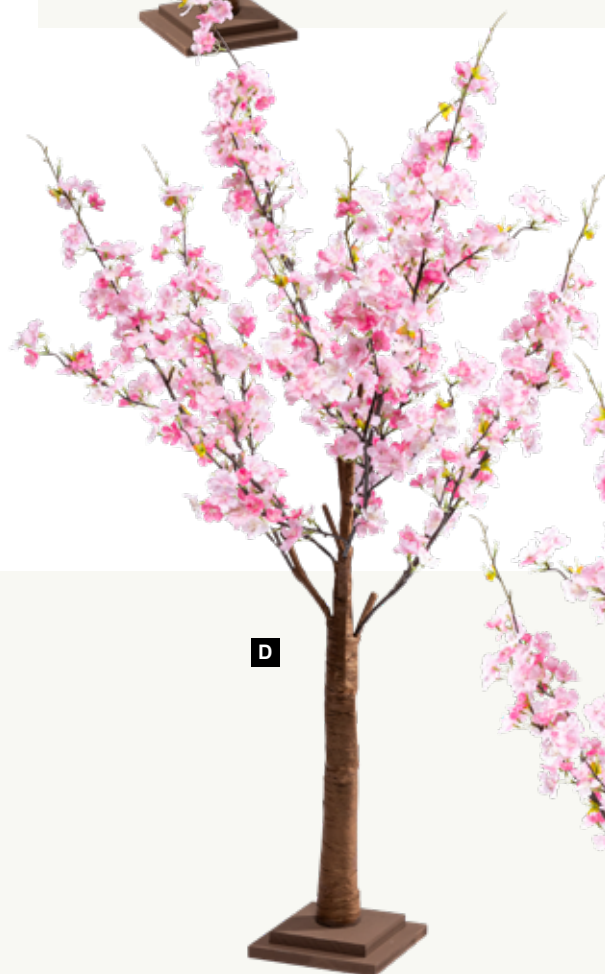

A Guirnalda de flores de cerezo
seda artificial, flexible, para colgar, seda
artificial, flexible, para colgar
180cm
7372241 rosa
unidad 62,75 €

Árbol cerezo con flor

cartón/seda artificial, cartón/seda artificial

A

A **Árbol cerezo con flor**
cartón/seda artificial, cartón/seda artificial
160cm, base de MDF: 20x20x4cm, base
de MDF: 20x20x4cm
7372232 blanco/rosa
unidad **156,95 €**

B

B **Árbol cerezo con flor**
cartón/seda artificial, cartón/seda artificial
120cm, base de MDF: 17x17x3,5cm, base
de MDF: 17x17x3,5cm
7372233 blanco/rosa
unidad **107,35 €**

C

C **Guirnalda de flores de cerezo**
seda artificial, flexible, para colgar, seda
artificial, flexible, para colgar
180cm
7372240 blanco/rosa
unidad **62,75 €**

D

D **Árbol cerezo con flor**
cartón/seda artificial, cartón/seda artificial
160cm, base de MDF: 20x20x4cm, base
de MDF: 20x20x4cm
7372234 rosa
unidad **156,95 €**