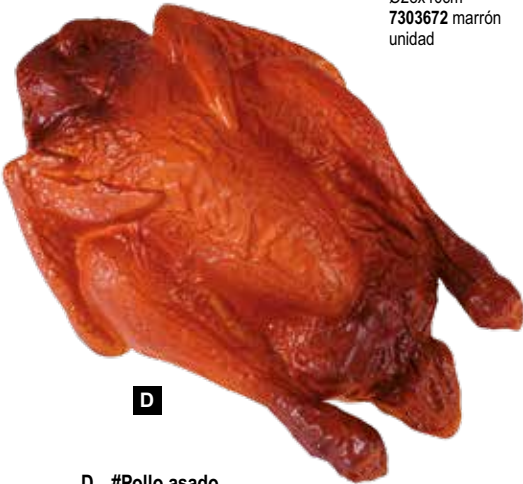

8,15 €

F

A #Jamón de Praga
plástico, de material sintético
Ø18x32cm
7303673 natural
unidad 46,20 €

B #Jamón de Parma
plástico, de material sintético
Ø28x40cm
7303672 marrón
unidad 93,95 €

C #Jamón serrano
de plástico
66x22cm
7371092 marrón
unidad 91,10 €