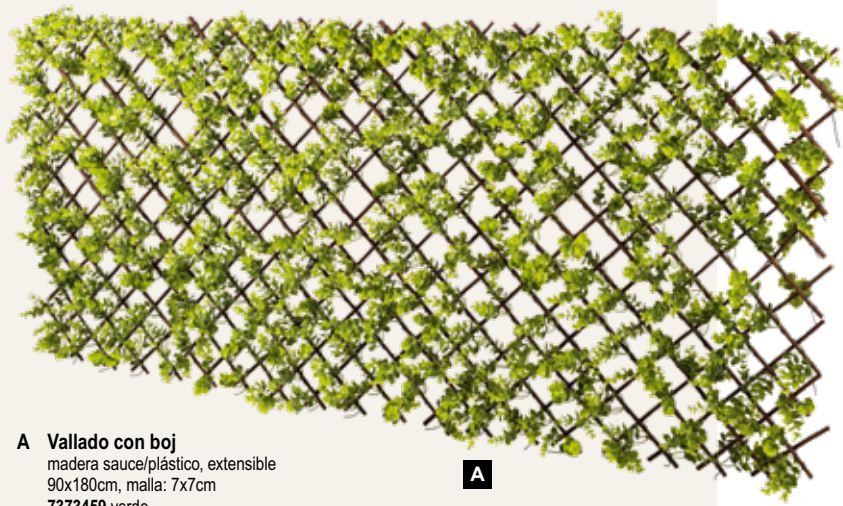

D Tablero de césped
material sintético
25 x 25, 3cm
8000673 verde claro
unidad 5,90 €

Tablero de césped

material sintético

25 x 25, 3cm
unidad 5,90 €

90x180cm, malla: 7x7cm
 unidad 85,40 €

A Vallado con boj
 madera sauce/plástico, extensible
 90x180cm, malla: 7x7cm
 7373459 verde
 unidad 85,40 €