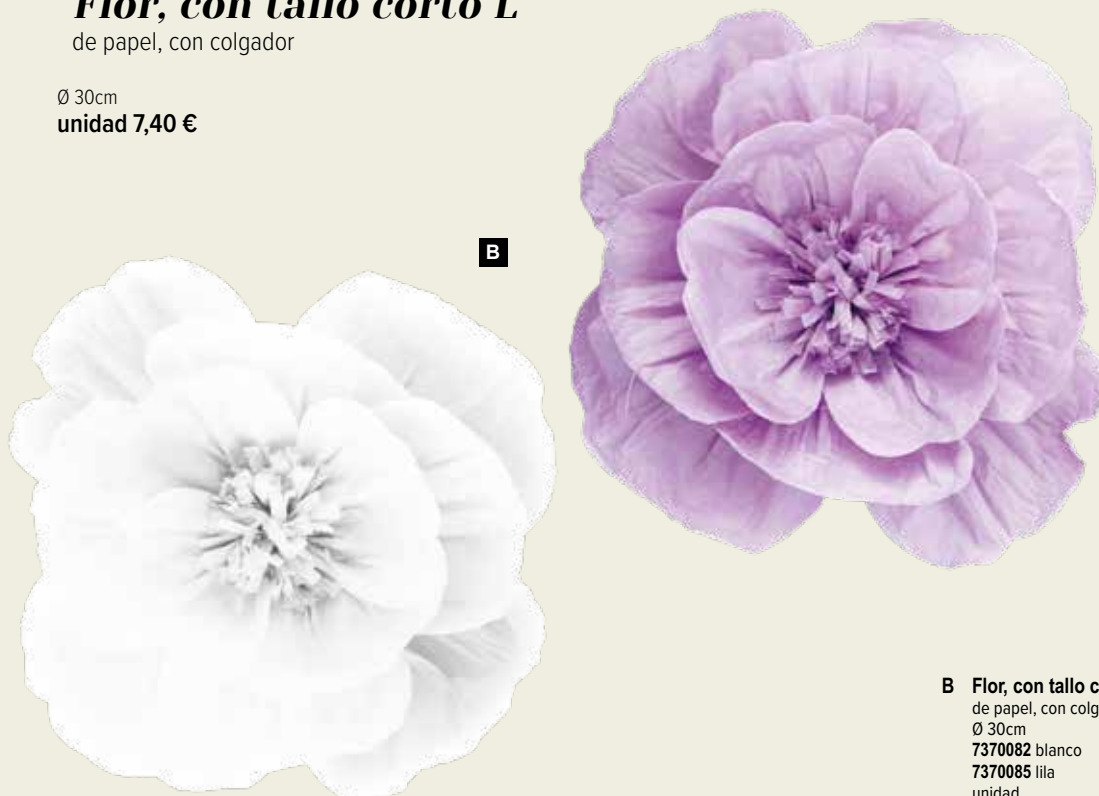

Flor, con tallo corto L

de papel, con colgador

Ø 30cm
unidad **7,40 €**

B Flor, con tallo corto L
de papel, con colgador
Ø 30cm
7370082 blanco
7370085 lila
unidad **7,40 €**