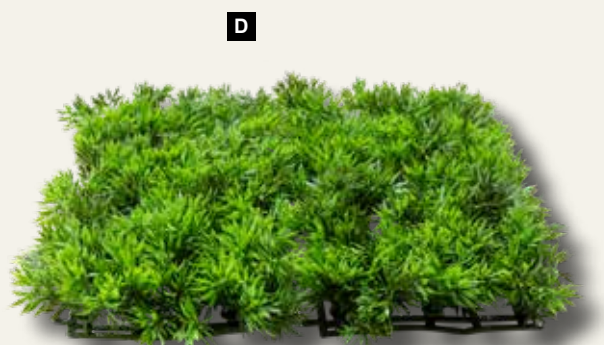

Tablero de césped

material sintético

25 x 25, 3cm
unidad 5,90 €