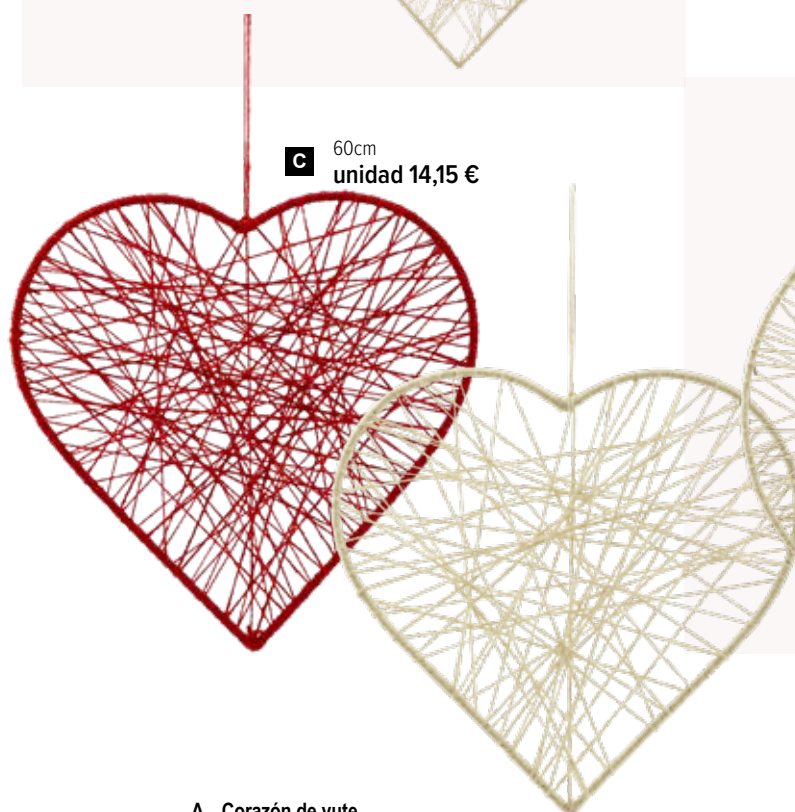

A Corazón de yute
metal, para colgar, metal, para colgar
30cm
7372046 rojo
7372048 blanco
unidad 4,95 €

B Aro de yute
metal, para colgar, metal, para colgar
30cm
7372053 blanco
7372054 color natural
unidad 4,80 €

C Corazón con yute
metal, para colgar, metal, para colgar
60cm
7372043 rojo
7372045 blanco
unidad 14,15 €

D Aro de yute
metal, para colgar, metal, para colgar
60cm
7372050 blanco
7372051 color natural
unidad 14,80 €