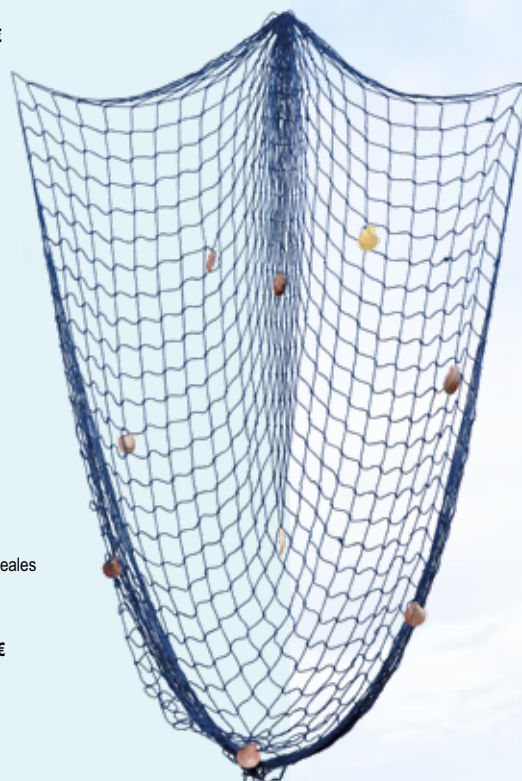

1. **B Red de pesca**
   de algodón, con conchas reales
   150x200cm
   7371331 blanco
   7371332 azul
   unidad 27,05 €