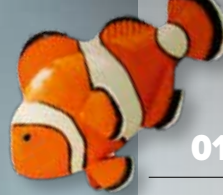

Content

01	SAN VALENTÍN/DÍA LA MADRE	02
02	PRIMAVERA	40
03	PASCUA	128
04	ANIMALES DE GRANJA	168
05	PLANTAS ARTIFICIALES	176
06	PARASOLES Y FAROLILLOS	224
07	TEMÁTICA CHINA	236
08	VERANO	240
09	MARÍTIMA	330
10	LA VUELTA AL COLEGIO	370
11	IMITACIÓN ALIMENTOS	378
12	EQUIPAMIENTO DE TIENDAS	400
13	ÍNDICE	422