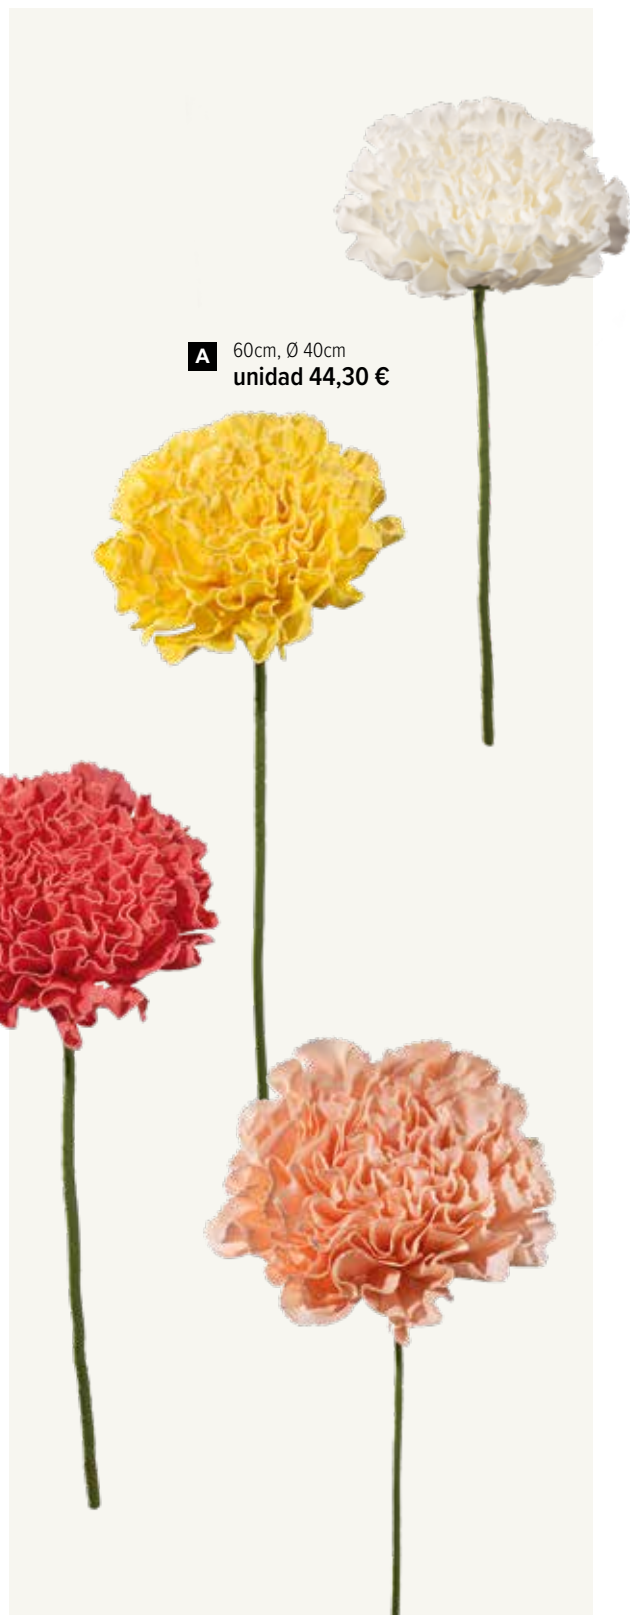

Flor XL de foam

espuma poliestireno, con tallo de 40cm

160 cm

A 60cm, Ø 40cm
unidad **44,30 €**