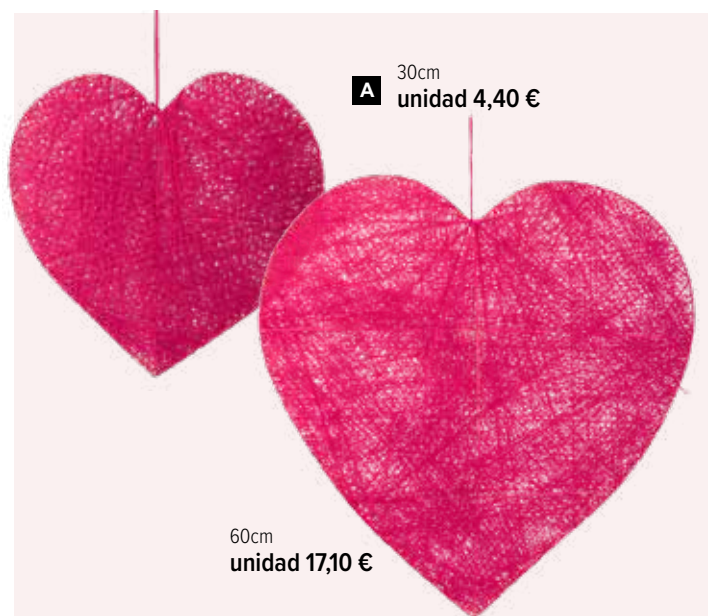

A 30cm
unidad 4,40 €

60cm
unidad 17,10 €

B Corazón 3D
alambre con algodón, para colgar, alambre
con algodón, para colgar
20cm
7372140 blanco
unidad 7,90 €

40cm
7372143 blanco
unidad 31,00 €

A Corazón
alambre con algodón, plano, para colgar,
alambre con algodón, para colgar
30cm
7372135 fucsia
unidad 4,40 €

60cm
7372138 fucsia
unidad 17,10 €