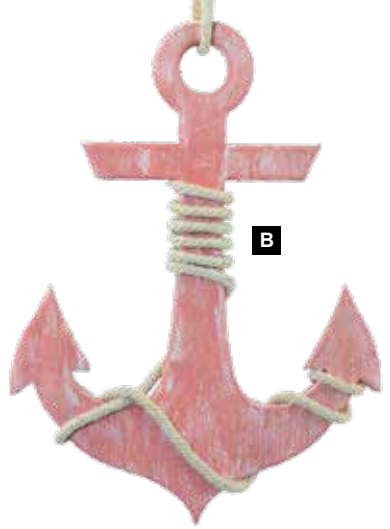

7362770 color natural
cubo 22,25 €

E

F

A Pala de remo de madera
 hecho madera
 65, 8cm
 7367522 azul/blanco
 7367523 naranja/blanco
 unidad 11,15 €

A

B

B Ancla con cuerda
 con colgador de cuerda, madera
 50, 36cm
 7367528 naranja
 unidad 29,65 €