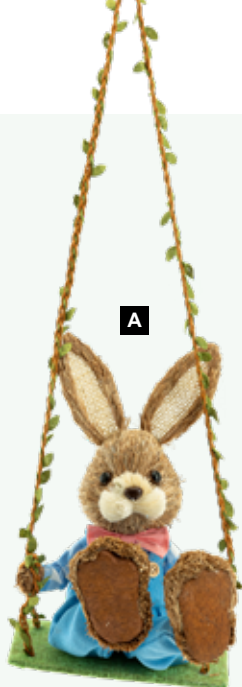

A

A Conejo en columpio
fibras sintéticas/espuma de poliestireno/paja, fibras sintéticas/espuma de poliestireno/paja
60x18cm, conejo: 37x17cm
7372477 multicolor
unidad 31,90 €