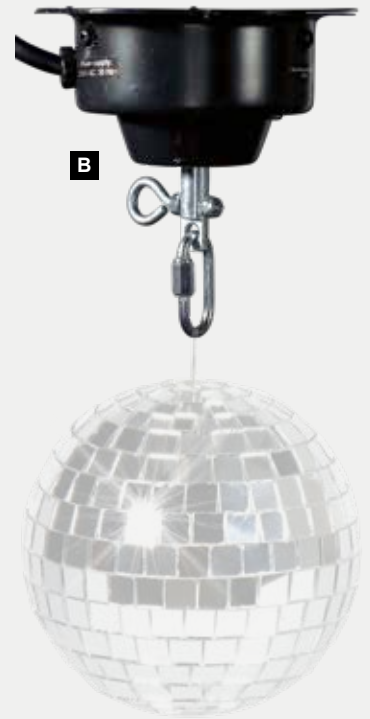

Motor giratorio para techo
capacidad de carga máx. 5 kg, con llavero, certifi, con llavero, certificado TÜV

A #Motor giratorio para techo
capacidad de carga máx. 5 kg, con llavero, certifi, con llavero, certificado TÜV
Ø13cm, Ø 13cm
7354758 plateado
unidad 274,05 €

B #Motor giratorio para techo
máx. 4 kg, 230 V CA, longitud del cable aprox. 90cm, 230V CA, longitud del cable aprox. 90cm
Ø12x8,5cm
8002560 negro
unidad 58,65 €

B