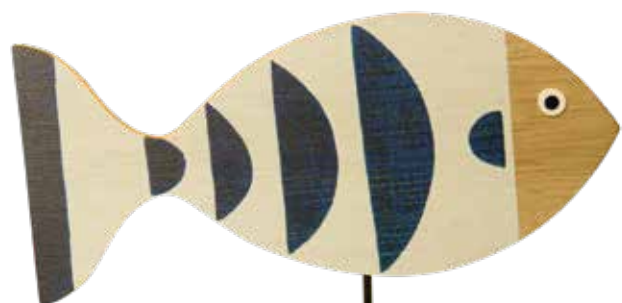

Coral troquelado con base

de pie, de 2 partes, con placa base, madera

A

80x80cm
unidad 69,75 €

B

52x46cm
unidad 38,55 €

A Coral troquelado con base
de pie, de 2 partes, con placa base,
madera
80x80cm
7367599 azul
unidad 69,75 €

B Coral troquelado con base
de pie, de 2 partes, con placa base,
madera
52x46cm
7367598 azul
unidad 38,55 €

C Pez
de pie, estampado, madera
30x15cm
7367590 azul
unidad 9,10 €

D Pez
un juego de 2, madera, de una cara, para
colgar o
30x10x1cm
7370193 azul
set 16,15 €

E Pez decorativo con base
madera, metal, de doble cara
22x20cm
7370192 azul/blanco
unidad 11,55 €

F Pez decorativo con base
madera, metal, de doble cara
32x30cm
7370191 blanco/azul
unidad 14,15 €

C

30x15cm
unidad 9,10 €

D

E

Pez decorativo con base
madera, metal, de doble cara

F