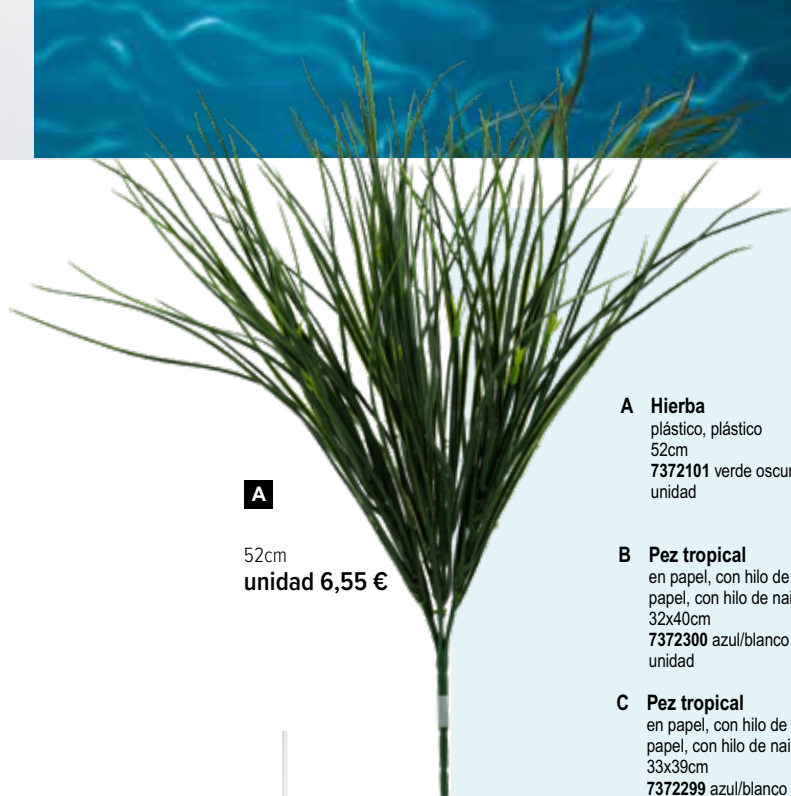

A

52cm
unidad 6,55 €

A Hierba
plástico, plástico
52cm
7372101 verde oscuro
unidad 6,55 €