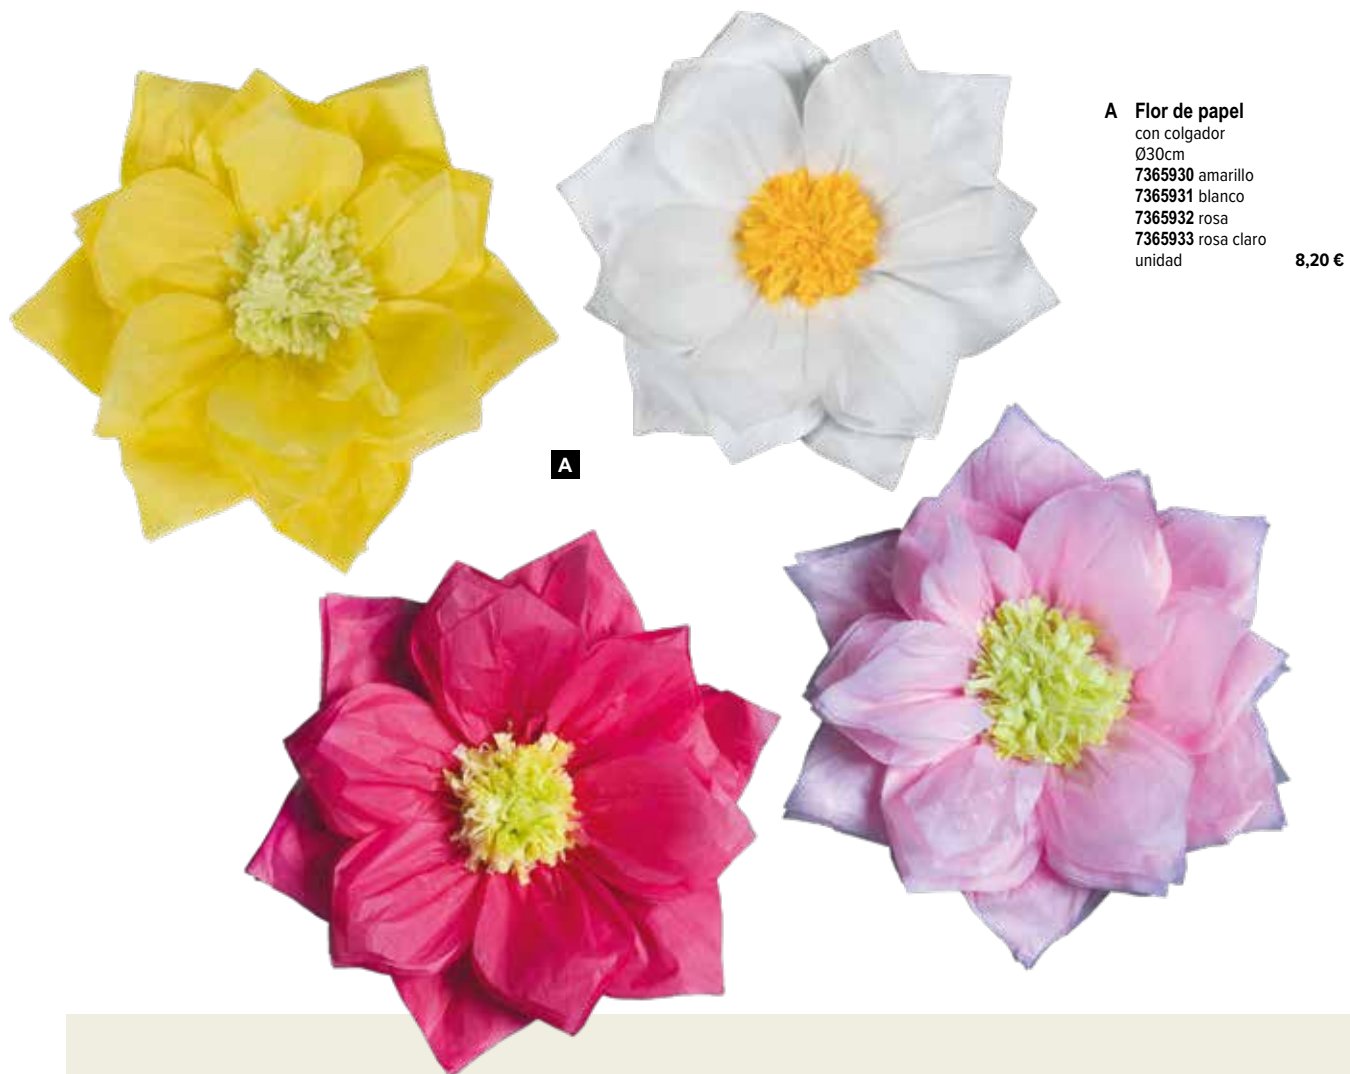

A Flor de papel
con colgador
Ø30cm
7365930 amarillo
7365931 blanco
7365932 rosa
7365933 rosa claro
unidad **8,20 €**