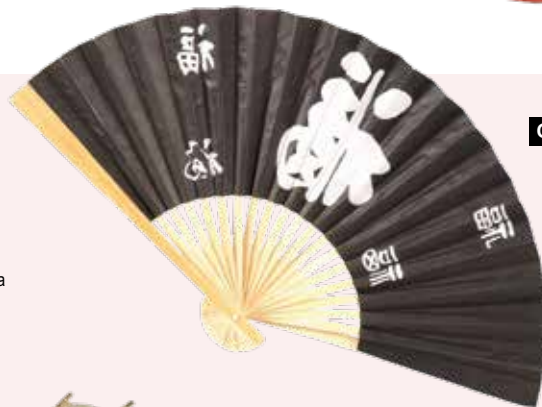

D

C Abanico
surtido de 3 colores, papel, madera, con nervios de madera natural
40x22cm
7302490 multicolor
unidad 2,10 €