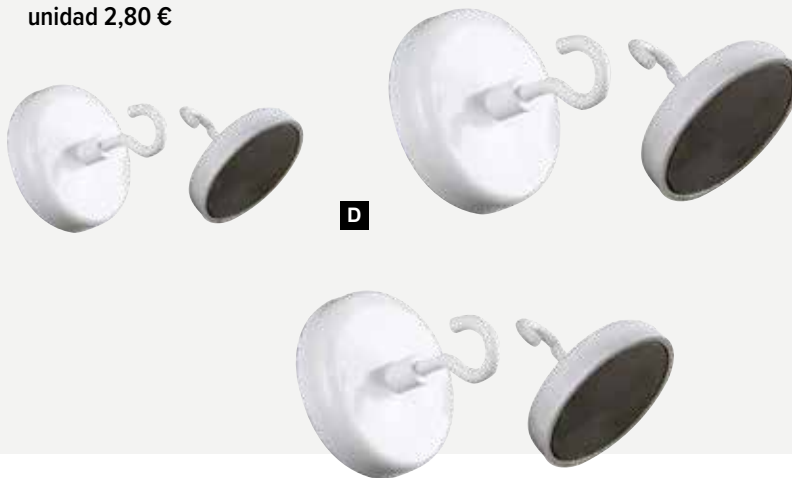

Gancho magnético redondo

capacidad de carga hasta 2kg, redondo, metal, de metal

Ø2cm

unidad 2,80 €

D #Gancho magnético redondo

capacidad de carga hasta 2kg, redondo, metal, de metal
Ø2cm
7344405 blanco
unidad

2,80 €

capacidad de carga hasta 4 kg, redondo, metal, de metal
Ø3cm
7344404 blanco
unidad

3,05 €

capacidad de carga hasta 8 kg, redondo, metal, redondo, de metal
Ø3,6cm
7344403 blanco
unidad

3,30 €

capacidad de carga hasta 15 kg, redondo, metal, de metal
Ø4,5cm
7344402 blanco
unidad

4,65 €