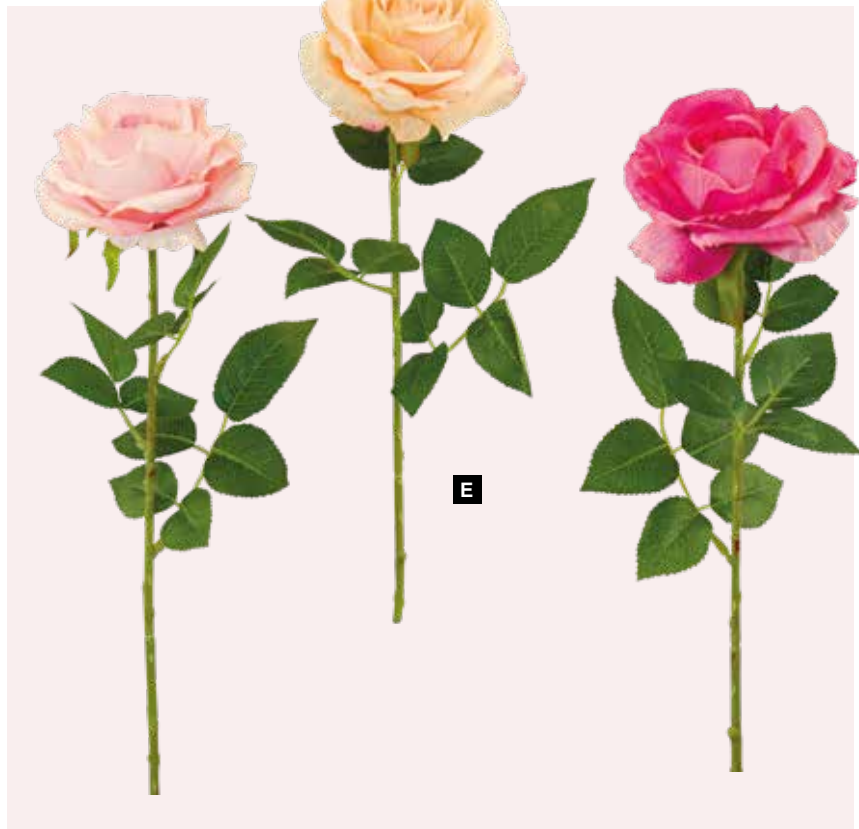

A Panel de flores de peonías

con peonías
50x50cm
7369123 rosa/blanco
unidad

59,35 €

C Peonías con tallo y hojas

triple, de seda artificial
75cm

7366012 rojo oscuro
unidad

10,35 €

B Tallo de flores de peonía

3 elementos, de seda artificial
75cm

7366008 rosa/blanco
unidad

10,35 €

A

B

C

D Peonía en tallo largo

de seda artificial, plástico
60cm

7369937 rosa

7369938 melocotón

unidad 4,40 €

E Rosa con tallo medio

de seda artificial, plástico
60cm

7369943 rosa claro

7369944 melocotón

7369945 rosa

unidad 3,75 €

D

E