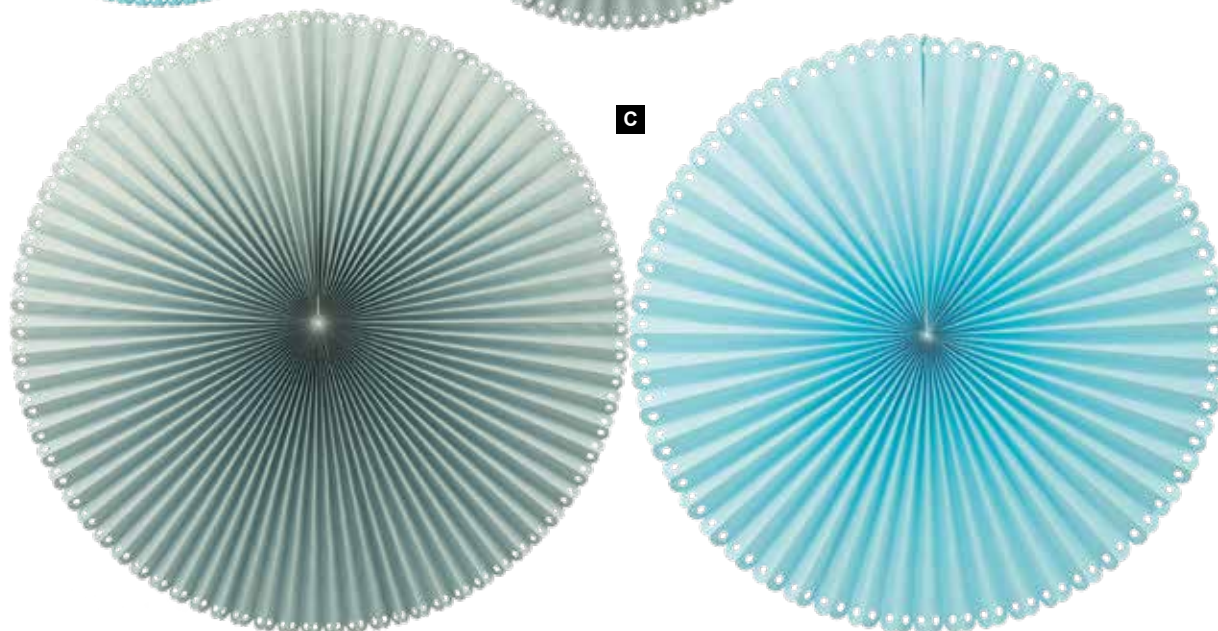

Pantalla lámpara de papel

papel

A Pantalla lámpara de papel

papel
Ø 30cm
7363942 naranja
7363943 lila
7363944 verde
7363945 azul claro

unidad 5,35 €

Ø 60cm
unidad 14,50 €

B Abanico de papel, nido de abeja

plegable, de papel, con cinta adhesiva
Ø 60cm
7368911 rosa
7368912 rosa
7368913 gris claro
7368915 azul claro

unidad 14,50 €

C Abanico de papel, nido de abeja

plegable, de papel, con cinta adhesiva
Ø 90cm
7368918 gris claro
7368920 azul claro

unidad 21,20 €