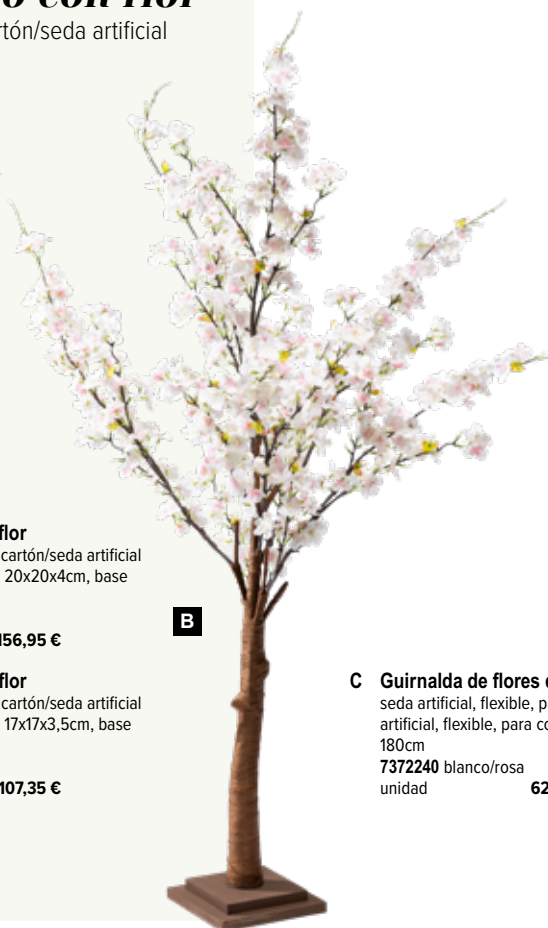

C

105cm, tallo: 51cm
unidad **10,35 €**

D

140 cm

200 cm

E

- D Árbol cerezo en flor con macetero**
plástico, Flor de seda artificial
140cm, macetero: Ø 15cm
7373364 rosa
unidad **132,20 €**

- E Árbol cerezo en flor con macetero**
plástico, Flor de seda artificial
200cm, macetero: Ø 20cm
7373366 rosa
unidad **294,05 €**

A

180 cm

180cm
unidad 62,75 €

B

100cm, tallo: 47cm, tallo:
47cm
unidad 23,20 €

B Rama de flor de cerezo
plástico/seda artificial, flexible, plástico/
seda artificial, flexible
100cm, tallo: 47cm, tallo: 47cm
7372086 blanco
7372087 rosa
unidad 23,20 €

A Guirnalda de flores de cerezo
seda artificial, flexible, para colgar, seda
artificial, flexible, para colgar
180cm
7372241 rosa
unidad 62,75 €

Árbol cerezo con flor

cartón/seda artificial, cartón/seda artificial

A

A **Árbol cerezo con flor**
cartón/seda artificial, cartón/seda artificial
160cm, base de MDF: 20x20x4cm, base
de MDF: 20x20x4cm
7372232 blanco/rosa
unidad **156,95 €**

B

B **Árbol cerezo con flor**
cartón/seda artificial, cartón/seda artificial
120cm, base de MDF: 17x17x3,5cm, base
de MDF: 17x17x3,5cm
7372233 blanco/rosa
unidad **107,35 €**