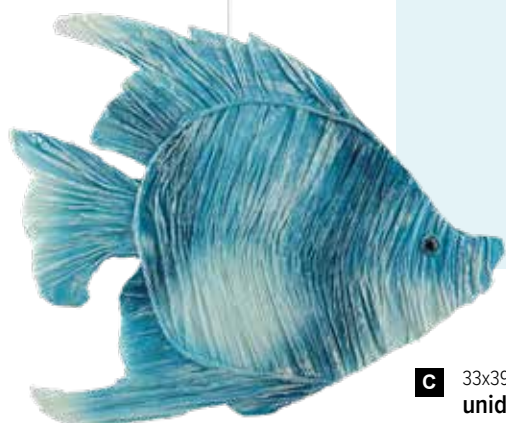

C 33x39cm
unidad 21,40 €