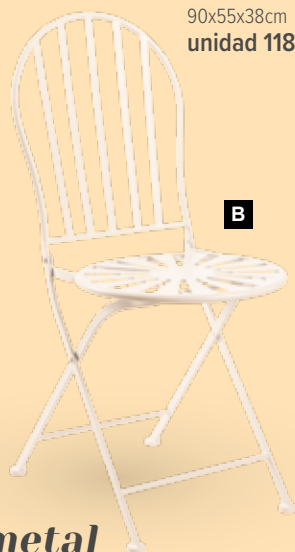

90x55x38cm
unidad 118,75 €

B

Expositores retro de metal

set de 3pzs, metal