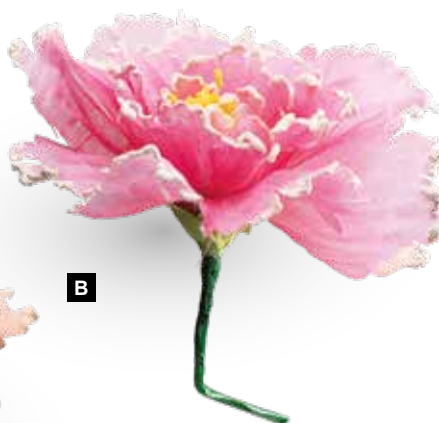

Ø 60cm, tallo: 12cm
 unidad 17,75 €

Ø40cm, 18cm
unidad 38,55 €

Flor de fantasía

de tela, de tallo corto, flexible

Ø30cm, 20cm
unidad 29,65 €

A Flor de fantasía
de tela, de tallo corto, flexible
Ø40cm, 18cm
7371248 rosa
7371249 melocotón
7371250 amarillo
unidad 38,55 €