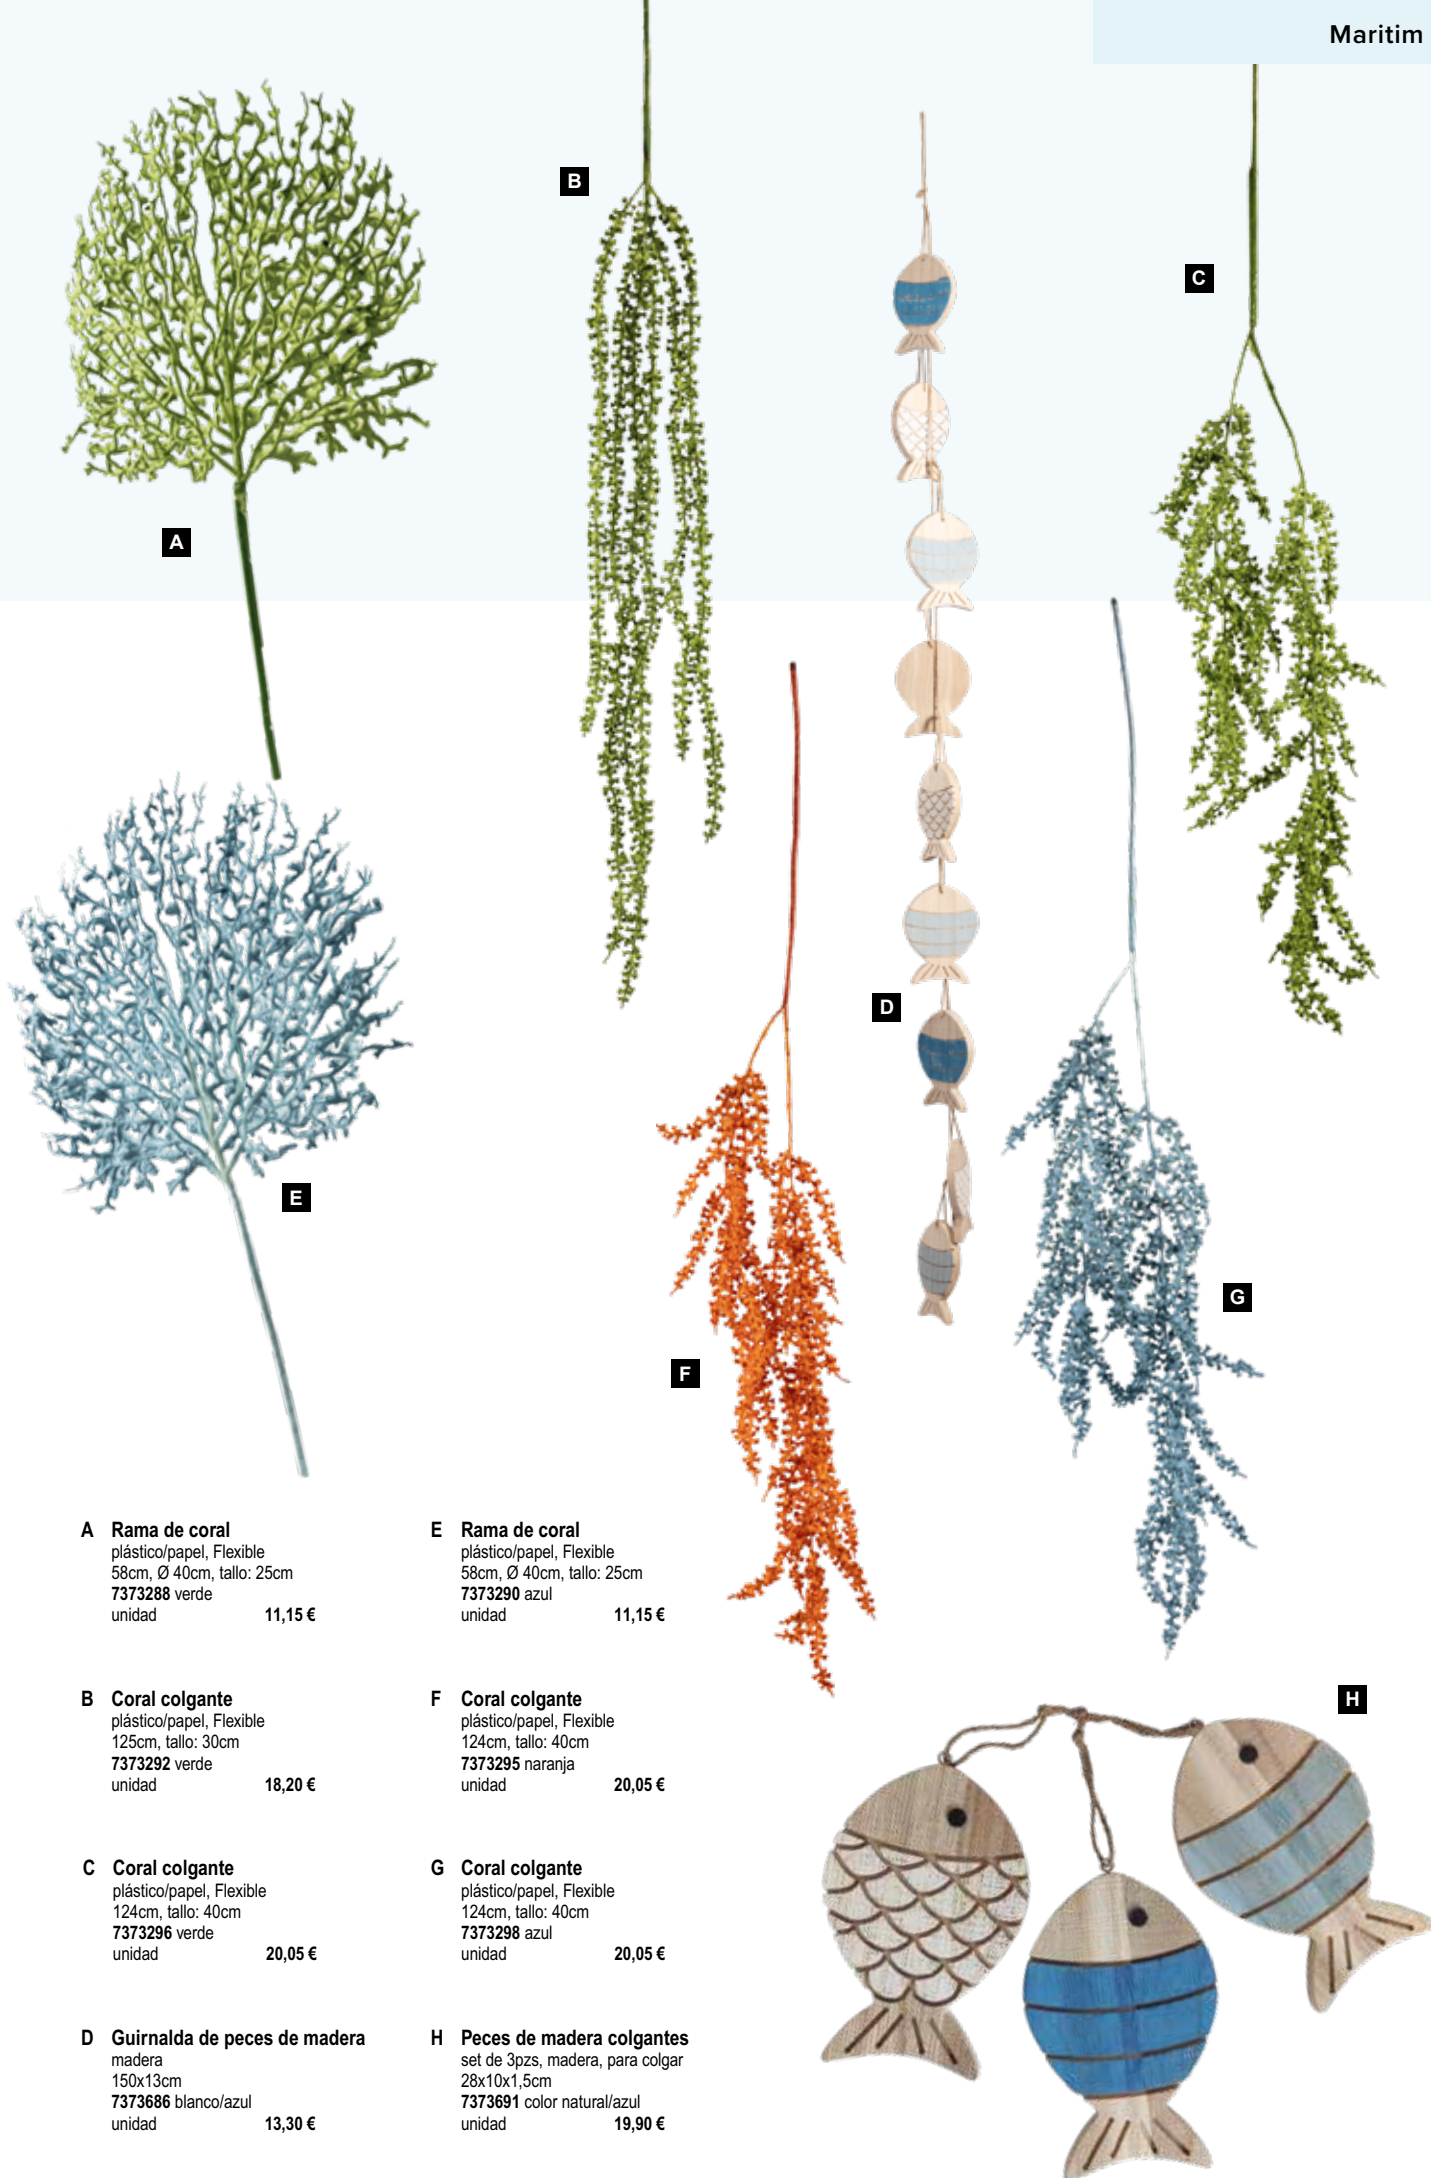

G Coral colgante
plástico/papel, Flexible
125cm, tallo: 30cm
7373293 blanco
unidad 18,20 €

H Coral colgante
plástico/papel, Flexible
124cm, tallo: 40cm
7373297 blanco
unidad 20,05 €

I Peces de madera atados
set de 3pzs, madera, para colgar
23x15x1,5cm
7373692 color natural/azul
unidad 23,25 €

J Peces alargados de madera colgantes
set de 3pzs, madera, para colgar
28x7x1,5cm
7373690 color natural/azul
unidad 18,00 €

A Rama de coral
plástico/papel, Flexible
58cm, Ø 40cm, tallo: 25cm
7373288 verde
unidad 11,15 €

E Rama de coral
plástico/papel, Flexible
58cm, Ø 40cm, tallo: 25cm
7373290 azul
unidad 11,15 €

B Coral colgante
plástico/papel, Flexible
125cm, tallo: 30cm
7373292 verde
unidad 18,20 €

F Coral colgante
plástico/papel, Flexible
124cm, tallo: 40cm
7373295 naranja
unidad 20,05 €

C Coral colgante
plástico/papel, Flexible
124cm, tallo: 40cm
7373296 verde
unidad 20,05 €

G Coral colgante
plástico/papel, Flexible
124cm, tallo: 40cm
7373298 azul
unidad 20,05 €

D Guirnalda de peces de madera
madera
150x13cm
7373686 blanco/azul
unidad 13,30 €

H Peces de madera colgantes
set de 3pzs, madera, para colgar
28x10x1,5cm
7373691 color natural/azul
unidad 19,90 €