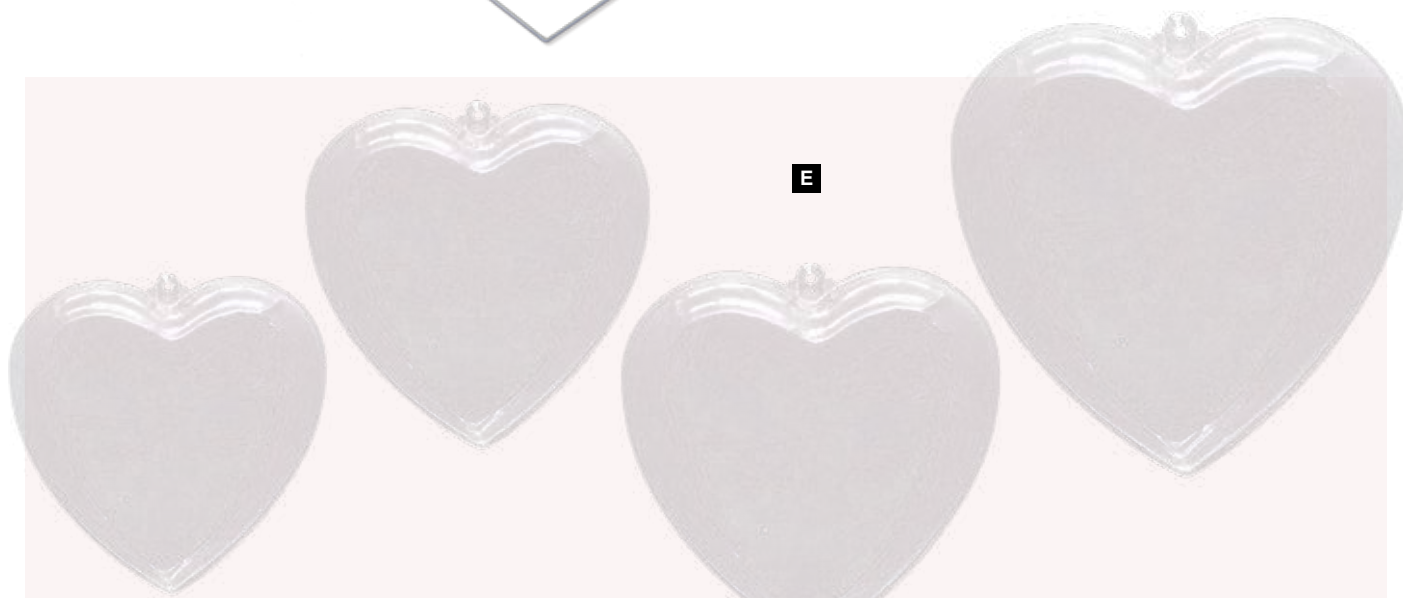

C Contorno corazón metálico con cadena
de metal, con cadena para colgar
60x60cm
7367438 plateado
unidad 13,30 €

D Contorno corazón metálico con cadena
de metal, con cadena para colgar
80x80cm
7367439 plateado
unidad 19,70 €

A

A Guirnalda de narcisos.

plástico/seda artificial

150cm

7373317 amarillo

unidad 25,70 €

B Flor de cabeza de narciso

seda artificial, para colgar