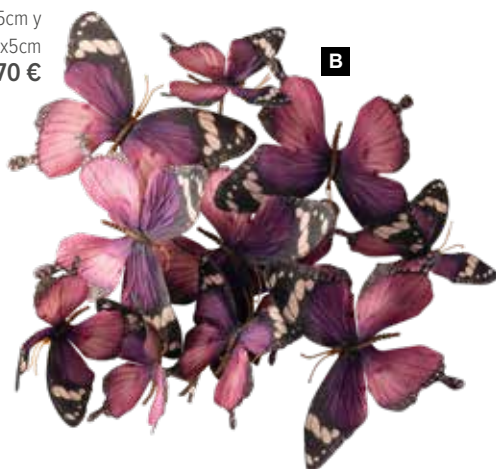

B Racimos de mariposas
set de 12pzs, poliéster/plástico, con clip
9,5x11,5x5cm y 14,5x16,5x5cm
7373722 púrpura/negro
unidad 24,70 €

9,5x11,5x5cm y
14,5x16,5x5cm
unidad 24,70 €

B

C Mariposas posadas en rama larga
poliéster/plástico, flexible
180cm
7373728 púrpura/negro
unidad 38,35 €

180cm
unidad 38,35 €