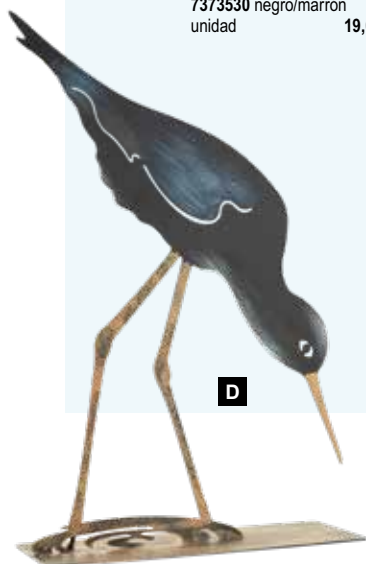

D

D Avoceta picando
metal, plana
31x22x7cm, base: 20x7cm
7373530 negro/marrón
unidad 19,65 €