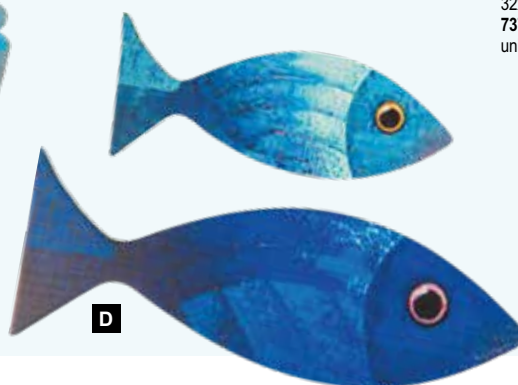

Coral troquelado con base

de pie, de 2 partes, con placa base, madera

A

80x80cm
unidad 69,75 €

B

52x46cm
unidad 38,55 €

A Coral troquelado con base
de pie, de 2 partes, con placa base,
madera
80x80cm
7367599 azul
unidad 69,75 €

B Coral troquelado con base
de pie, de 2 partes, con placa base,
madera
52x46cm
7367598 azul
unidad 38,55 €

C Pez
de pie, estampado, madera
30x15cm
7367590 azul
unidad 9,10 €

D Pez
un juego de 2, madera, de una cara, para
colgar o
30x10x1cm
7370193 azul
set 16,15 €

E Pez decorativo con base
madera, metal, de doble cara
22x20cm
7370192 azul/blanco
unidad 11,55 €

F Pez decorativo con base
madera, metal, de doble cara
32x30cm
7370191 blanco/azul
unidad 14,15 €

C

30x15cm
unidad 9,10 €

D

E

Pez decorativo con base
madera, metal, de doble cara

F