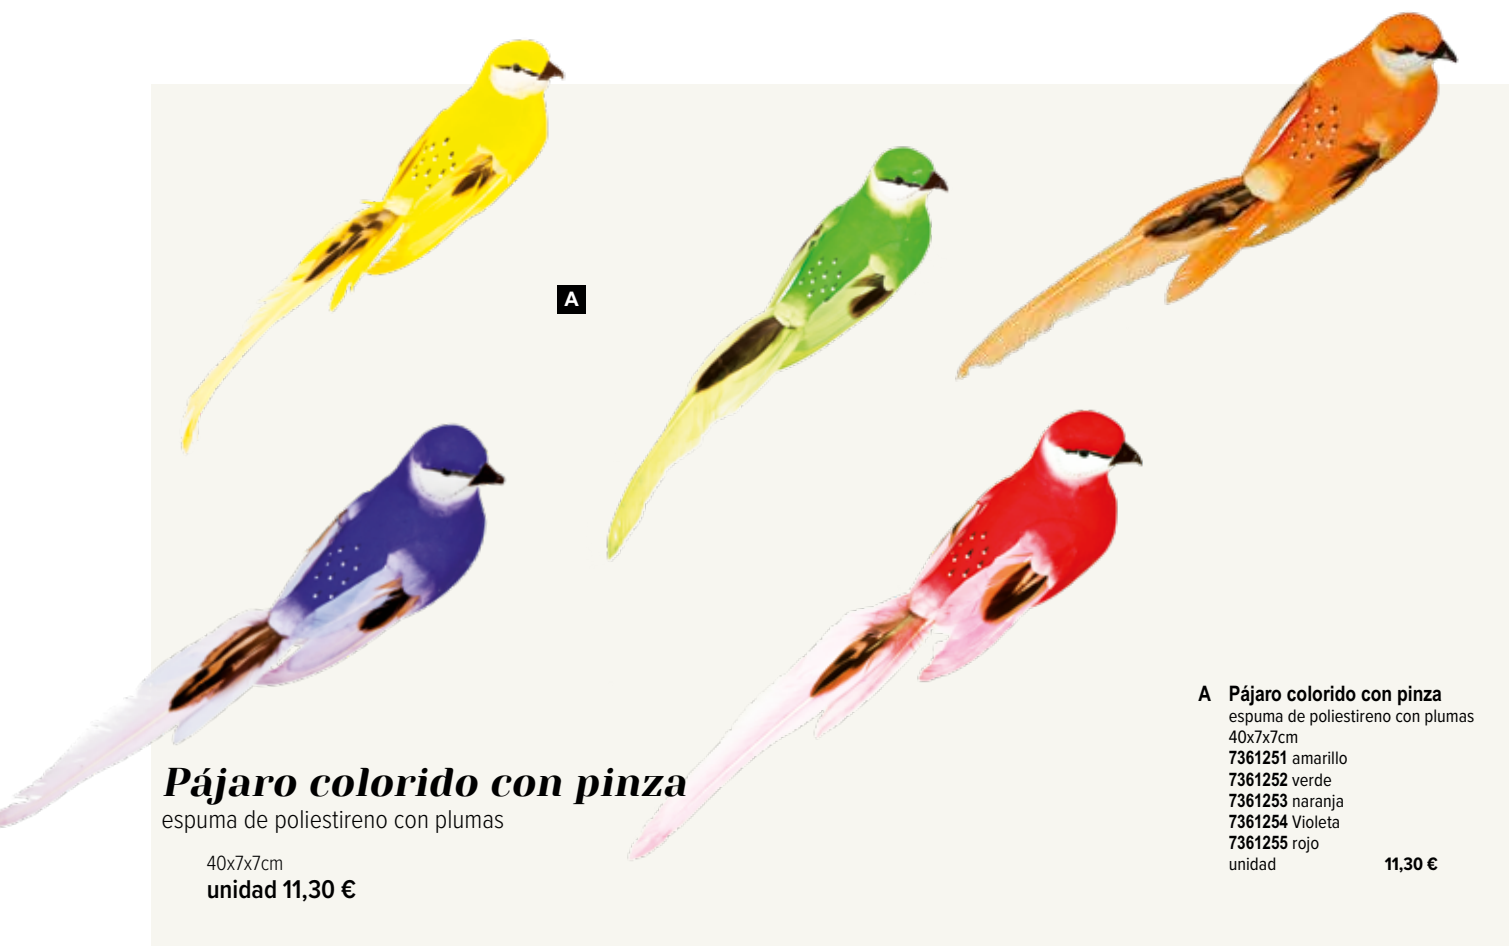

38,20 €

**A**

31x17x14cm
unidad 38,20 €

***Pájaro colorido con pinza***

espuma de poliestireno, plumas

**B****B Pájaro colorido con pinza**

espuma de poliestireno, plumas
4x24cm, 0
7357504 rojo
7357507 amarillo
7357509 verde
unidad

3,75 €

Pájaro colorido con pinza

espuma de poliestireno con plumas

40x7x7cm

unidad 11,30 €

- A Pájaro colorido con pinza**
 espuma de poliestireno con plumas
 40x7x7cm
 7361251 amarillo
 7361252 verde
 7361253 naranja
 7361254 Violeta
 7361255 rojo
 unidad 11,30 €