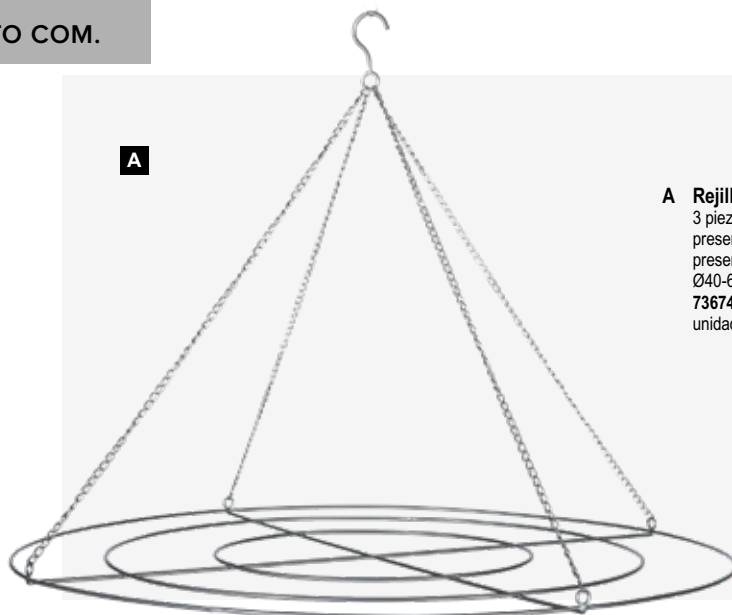

A

A Rejilla aros concéntricos

3 piezas, con cadena para colgar, para presentar d, con cadena para colgar, para presentar decoración
Ø40-60-80cm
7367440 plateado
unidad

43,85 €

B

B Cubo alargado rejilla metálica

metal, plegable
30x30x60cm
7369147 blanco
unidad

73,55 €

D Cubo alargado rejilla metálica

metal, plegable
30x30x60cm
7369148 negro
unidad

73,55 €

D

C

C Cubo rejilla metálica

metal, plegable
30x30x30cm
7369145 blanco
unidad

51,95 €

E Cubo rejilla metálica

metal, plegable
30x30x30cm
7369146 negro
unidad

51,95 €

E