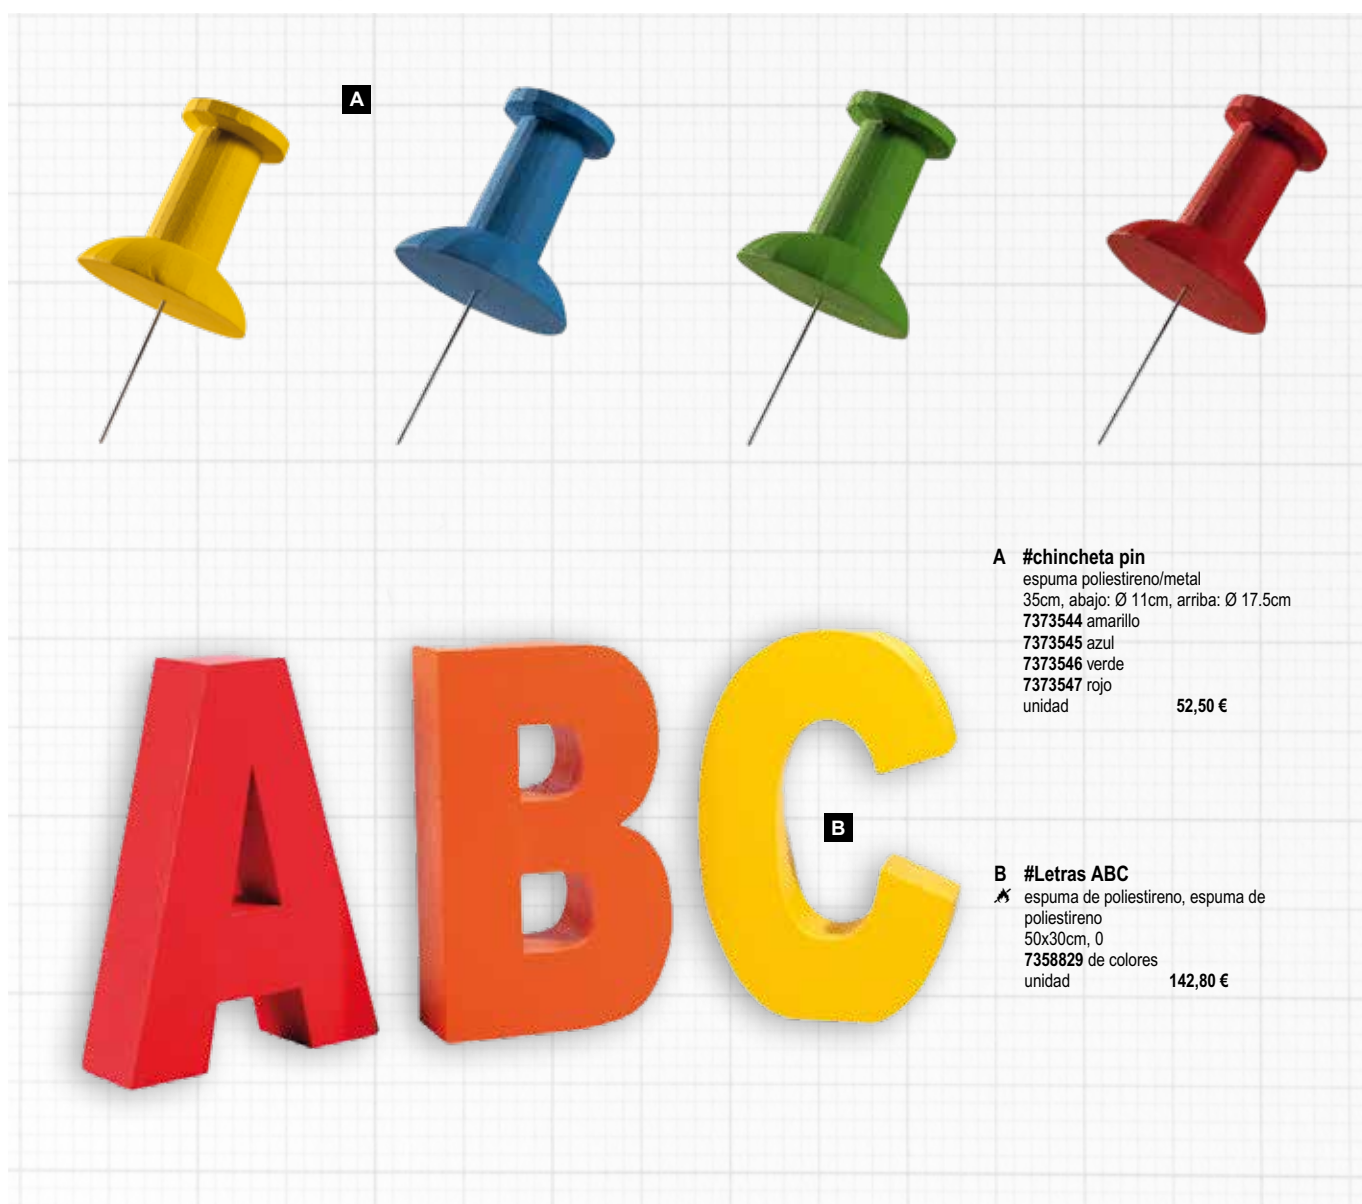

A

A #chincheta pin

espuma poliestireno/metal

35cm, abajo: Ø 11cm, arriba: Ø 17.5cm

7373544 amarillo

7373545 azul

7373546 verde

7373547 rojo

unidad

52,50 €

B

B #Letras ABC

✂ espuma de poliestireno, espuma de poliestireno

50x30cm, 0

7358829 de colores

unidad

142,80 €