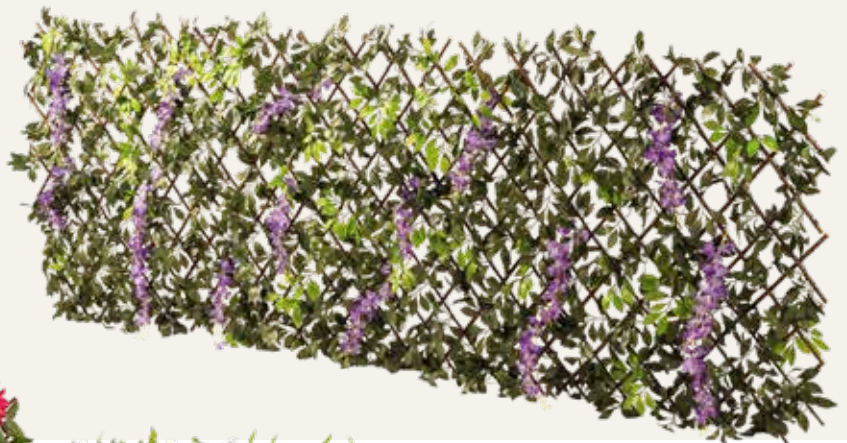

A

A Vallado con boj
madera sauce/plástico, extensible
90x180cm, malla: 7x7cm
7373459 verde
unidad 85,40 €

Vallado con boj
madera sauce/plástico, extensible

B

B Vallado con flores de cerezo
madera sauce/seda artificial, extensible
90x180cm, malla: 9x9cm
7373462 verde/rosa
unidad 103,40 €

C Vallado con wisteria
madera sauce/seda artificial, extensible
90x180cm, malla: 9x9cm
7373460 púrpura/verde
unidad 98,35 €

Vallado con flores de cerezo

madera sauce/seda artificial, extensible

C

D

Vallado con buganvilla

madera sauce/seda artificial, extensible

D Vallado con buganvilla
madera sauce/seda artificial, extensible
90x180cm, malla: 7x7cm
7373463 verde/rosa
unidad 110,65 €

E Vallado con hojas de margarita
madera sauce/seda artificial, extensible
90x180cm, malla: 7x7cm
7373464 verde/blanco
unidad 102,80 €

E

Vallado con hojas de margarita
madera sauce/seda artificial, extensible