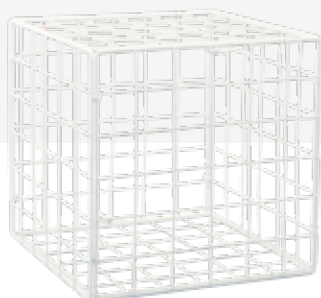

A

A Rejilla aros concéntricos

3 piezas, con cadena para colgar, para presentar d, con cadena para colgar, para presentar decoración
Ø40-60-80cm
7367440 plateado
unidad

43,85 €

B

B Cubo alargado rejilla metálica

metal, plegable
30x30x60cm
7369147 blanco
unidad

73,55 €

D Cubo alargado rejilla metálica

metal, plegable
30x30x60cm
7369148 negro
unidad

73,55 €

D

C

C Cubo rejilla metálica

metal, plegable
30x30x30cm
7369145 blanco
unidad

51,95 €

E Cubo rejilla metálica

metal, plegable
30x30x30cm
7369146 negro
unidad

51,95 €

E

Expositor de postres, etagere

3 bandejas de diferentes medidas, de aluminio y ní., de aluminio y níquel

F Expositor de postres, etagere

3 bandejas de diferentes medidas, de aluminio y ní., de aluminio y níquel
95, Ø 40cm
7369149 plata
unidad

134,95 €

4 bandejas de diferentes medidas, de aluminio y ní., de aluminio y níquel
130, Ø 60cm
7369150 plata
unidad

202,45 €

5 bandejas de diferentes medidas, de aluminio y ní., de aluminio y níquel
166, Ø 60cm
7369151 plata
unidad

269,35 €