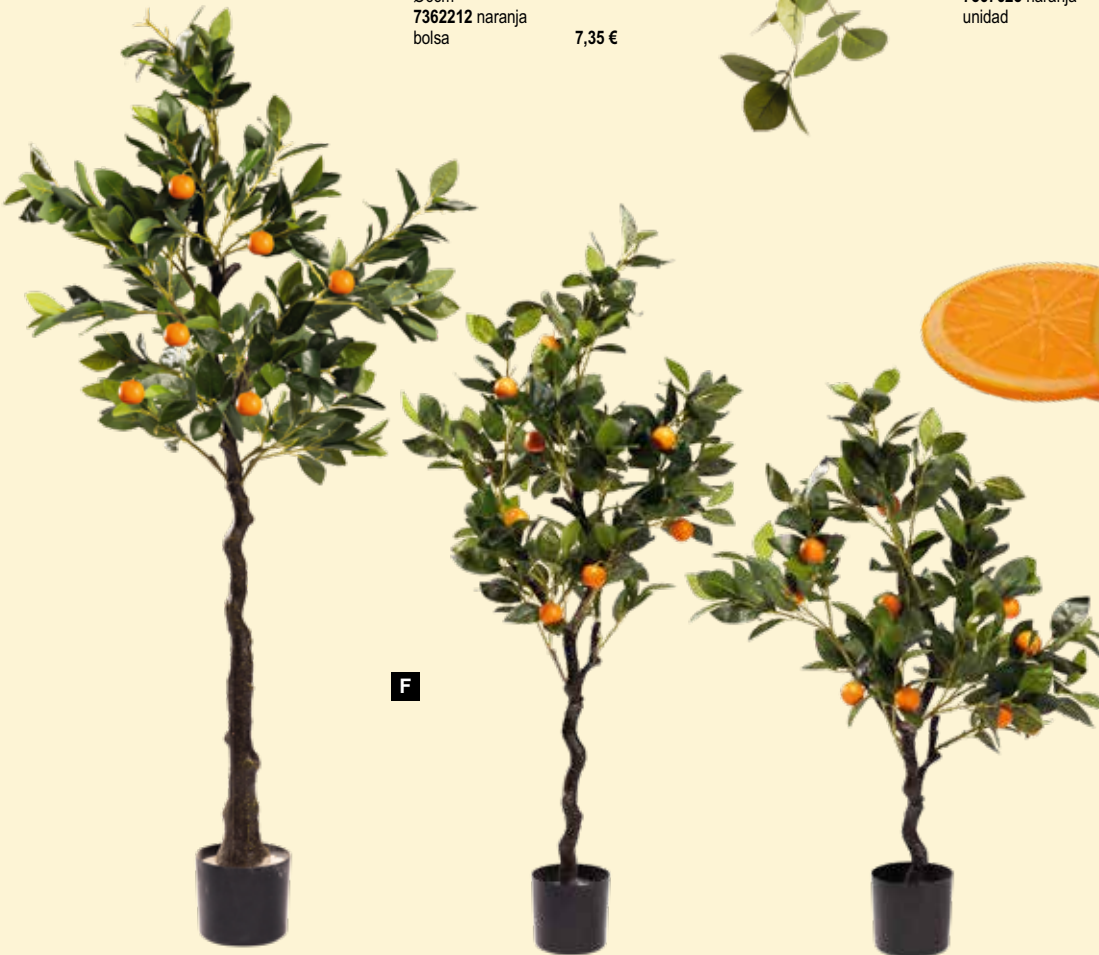

F

F Árbol naranjo con macetero
plástico/seda artificial
90cm, macetero: Ø 12cm, naranjas: aprox.
3x3cm
7373758 verde/naranja
unidad 106,20 €
120cm, macetero: Ø 12cm, naranjas:
aprox. 3x3cm
7373759 verde/naranja
unidad 128,10 €
150cm, macetero: Ø 12cm, naranjas:
aprox. 3x3cm
7373760 verde/naranja
unidad 147,20 €
G Rodajas de naranja
6 piezas/bolsa, plástico
Ø 5cm, 3mm
7370043 naranja
bolsa 12,10 €