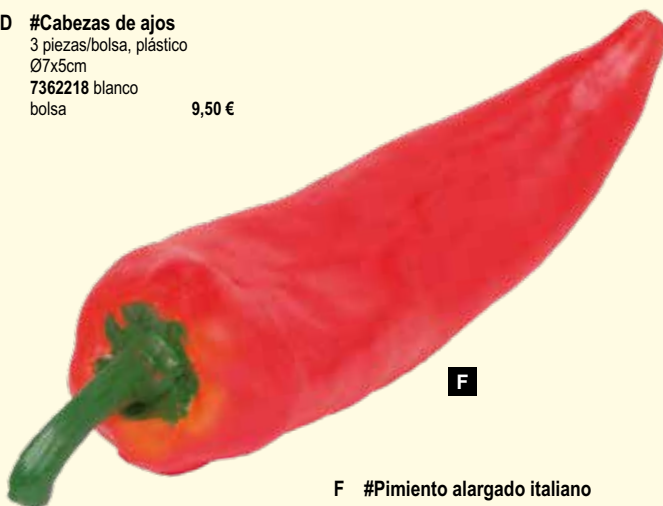

F

F #Pimiento alargado italiano
goma
20cm
7362612 rojo
unidad 3,15 €