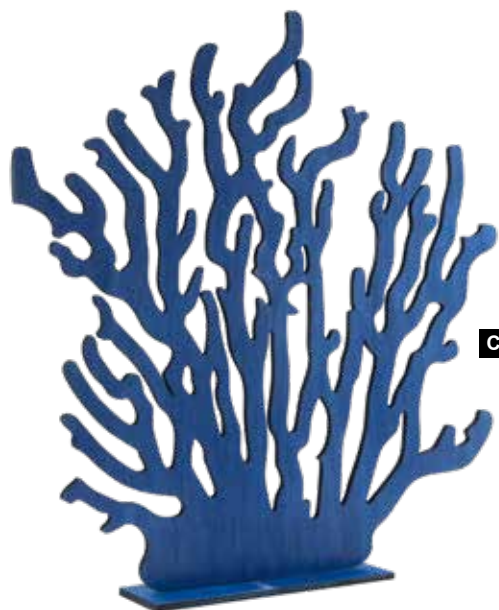

B Coral plano con base
2pzs, madera, de pie
30cm
7373677 azul
unidad 13,30 €

D Pez tropical
impreso a doble cara, madera, con
colgador
20x12cm
7360069 naranja/blanco
unidad 5,05 €

C Coral plano con base
2pzs, madera, de pie
50cm
7373675 azul
unidad 44,45 €