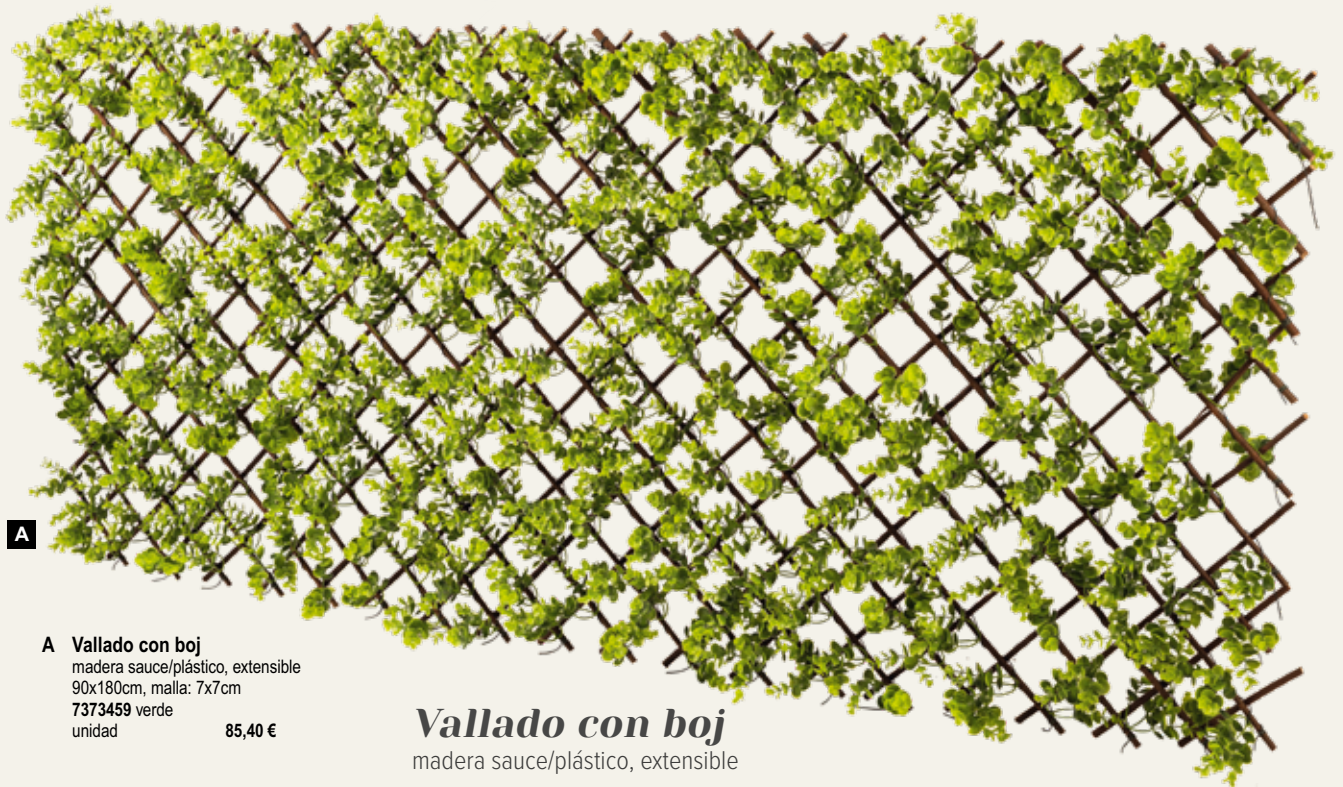

A

A Vallado con boj
madera sauce/plástico, extensible
90x180cm, malla: 7x7cm
7373459 verde
unidad 85,40 €

Vallado con boj
madera sauce/plástico, extensible