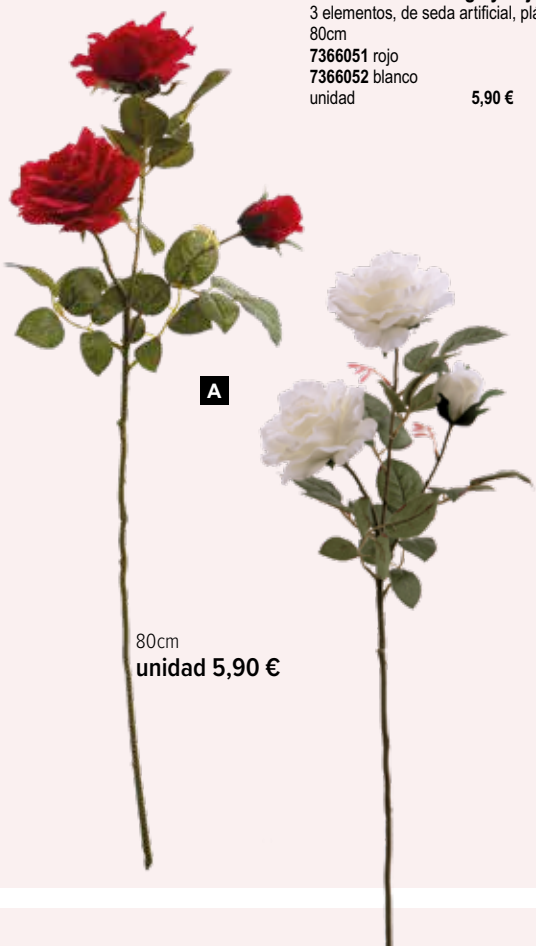

A Rosas con tallo largo y hojas
3 elementos, de seda artificial, plástico
80cm
7366051 rojo
7366052 blanco
unidad 5,90 €

80cm
unidad 5,90 €

B Tallo de rosa
seda artificial, seda artificial
60cm, 60cm
7353737 blanco
unidad 1,15 €