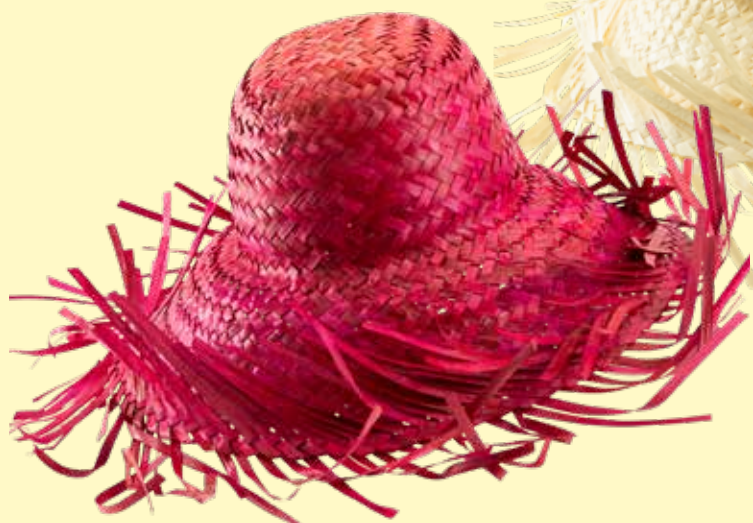

A Sombrero de copa
material natural, material natural
Ø 45cm, interior: Ø 20cm, interior: Ø 20cm
7372056 fucsia
7372060 color natural
unidad 7,15 €

Sombrero de copa

material natural, material natural

Ø 45cm, interior: Ø 20cm,
interior: Ø 20cm
unidad 7,15 €