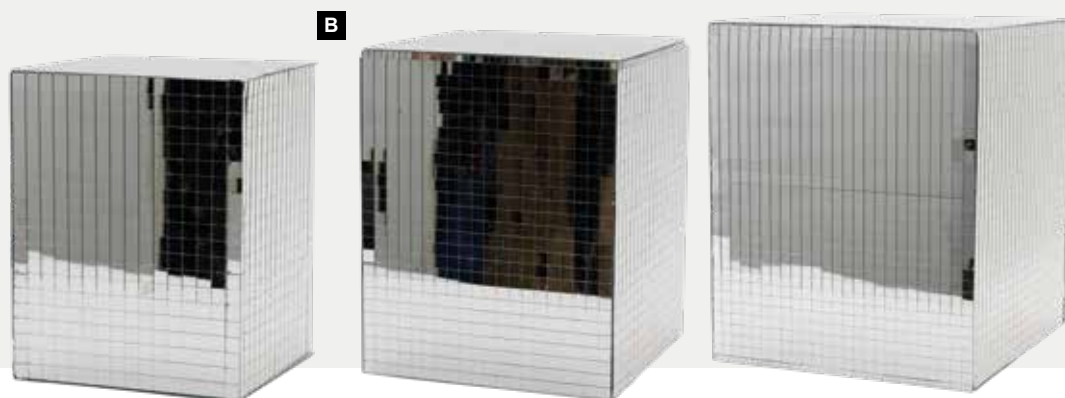

1. **B Cubo de espejo**
   espuma poliestireno, rectangular
   20x15x15cm
   7371912 plateado
   unidad 44,50 €
2. 25x20x20cm
   7371911 plateado
   unidad 60,85 €
3. 30x25x25cm
   7371910 plateado
   unidad 85,05 €