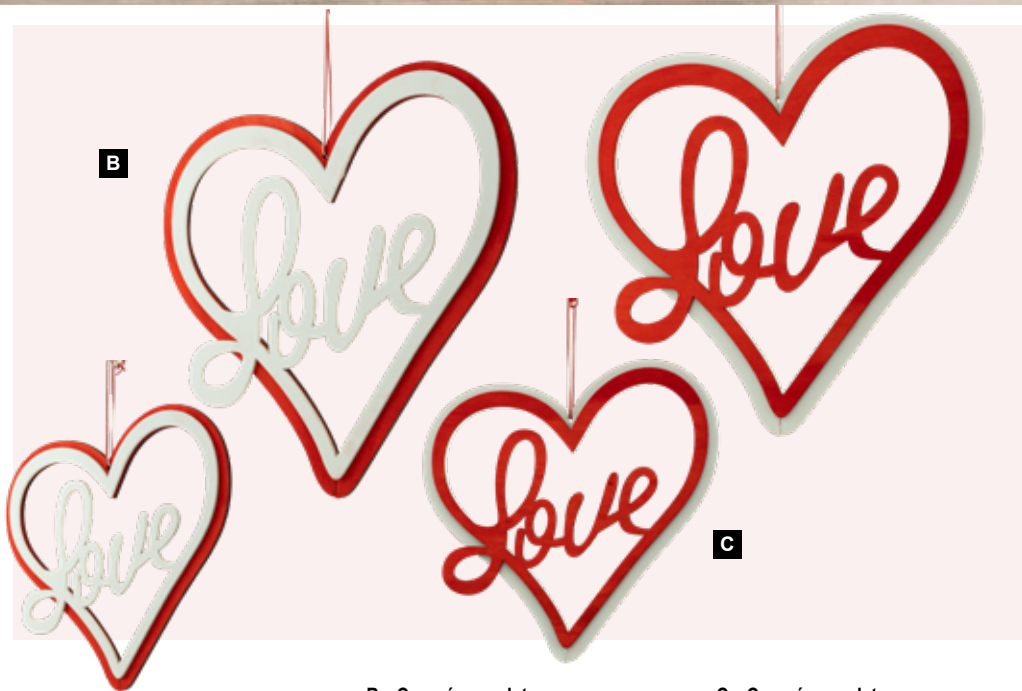

A Guirnalda de rosas

12 piezas, de seda artificial, con hilo de nailon, de seda artificial, con hilo de nailon
200cm, cabeza de rosa: Ø 4-11cm, cabeza de peonía: Ø 4-11cm
7372159 blanco
7372160 rojo
unidad 22,25 €

B Corazón con letras »amor«

madera, solo una cara, para colgar, madera, solo una cara, para colgar
20cm
7372221 blanco/rojo
unidad 5,80 €

30x25cm
7372219 blanco/rojo
unidad 9,10 €

C Corazón con letras »amor«

madera, solo una cara, para colgar, madera, solo una cara, para colgar
20cm
7372220 rojo/blanco
unidad 5,80 €

30x25cm
7372218 rojo/blanco
unidad 9,10 €