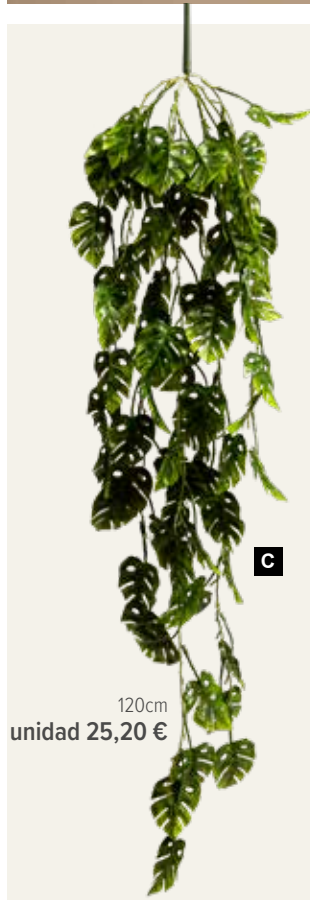

E

E Monstera
8 hojas, plástico, seda artificial
60cm, Ø 15,5cm
7371126 verde
unidad 43,00 €

A

170cm
unidad 20,95 €

B

160cm
unidad 12,80 €

C

120cm
unidad 25,20 €