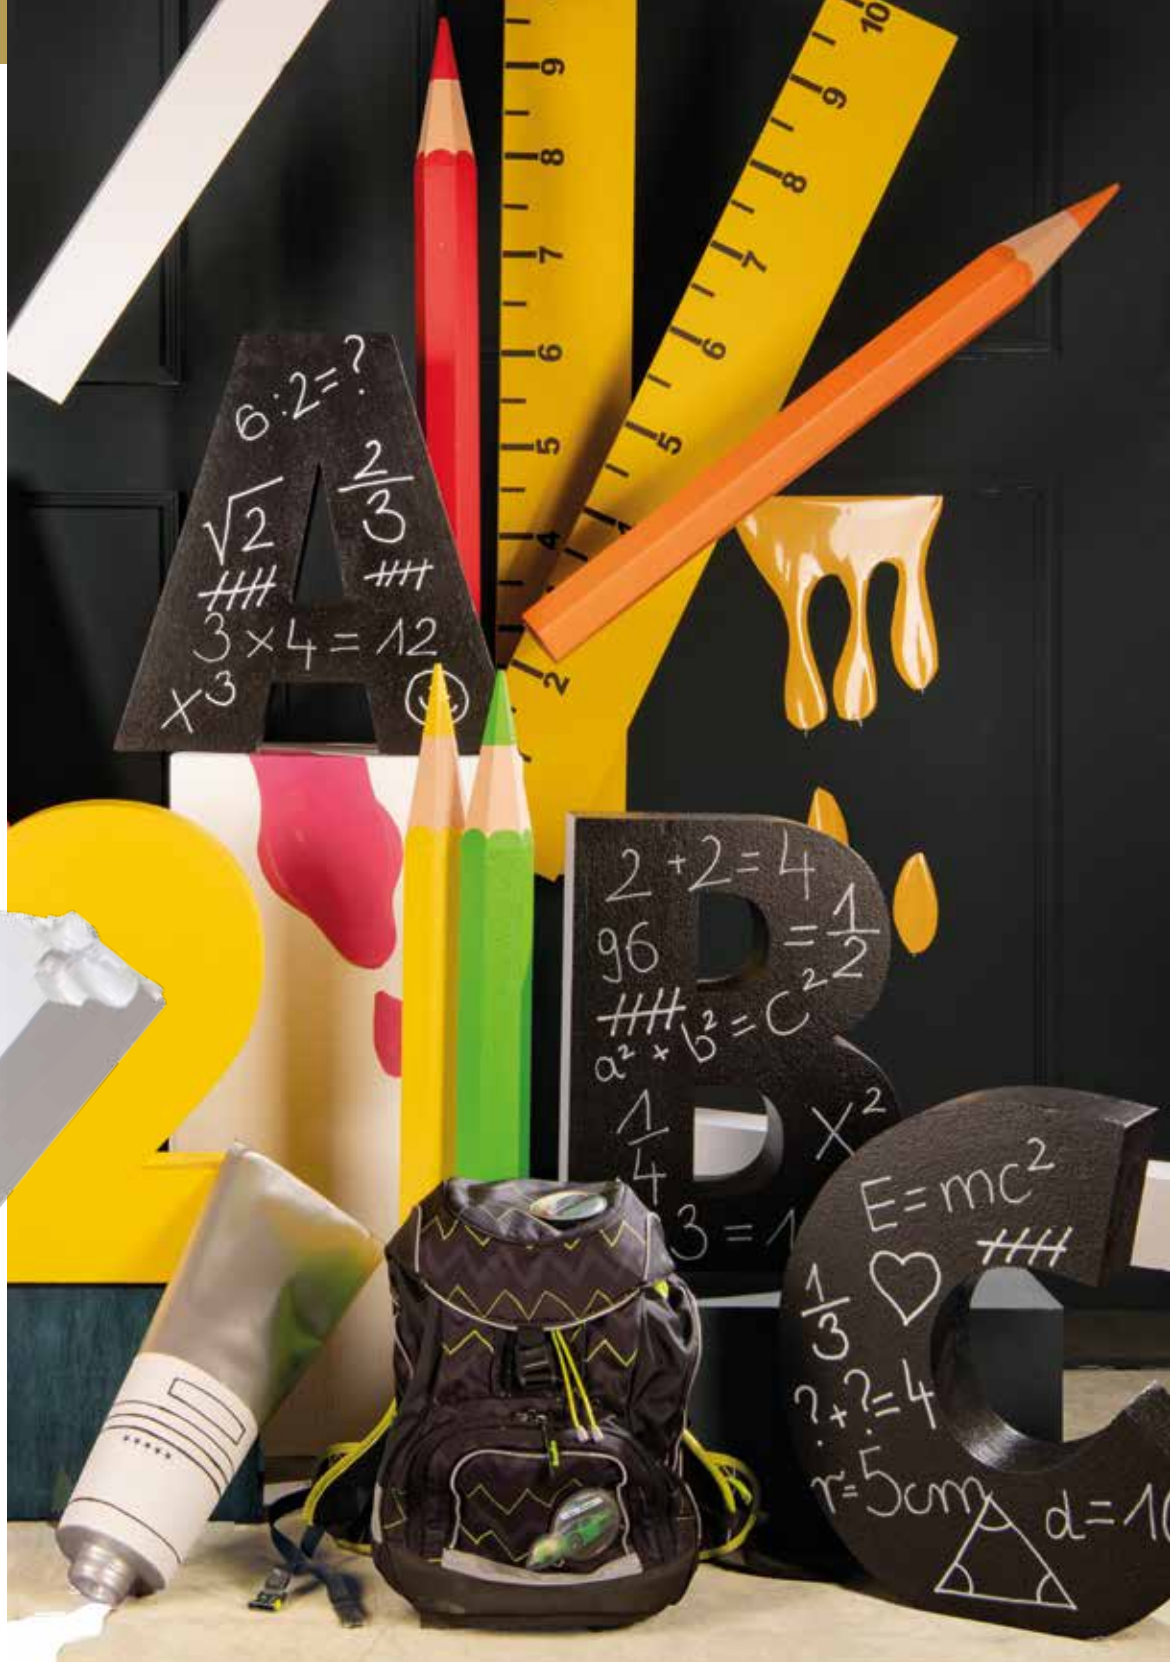

de espuma de poliestireno, autoportante
 93x7,5cm
 7371351 rosa/plata
 unidad 85,35 €

A Tiza XXL

de espuma de poliestireno
80x10x10cm
8004781 blanco
unidad

22,25 €

**A****B #Letra A**

de espuma de poliestireno
50x47cm
7369953 blanco/negro
unidad