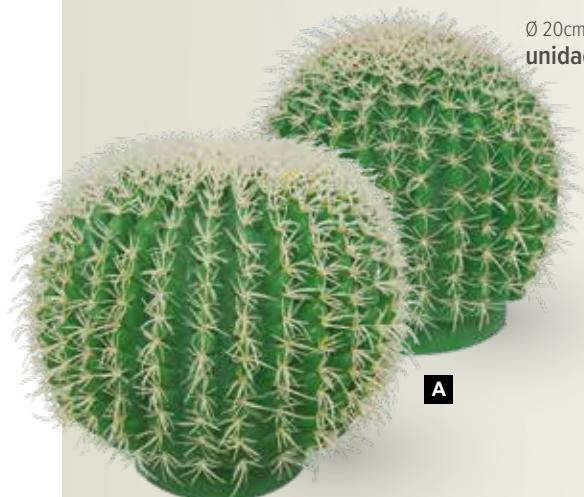

Cactus barril

plástico

Ø 20cm
unidad 37,10 €

1. **A Cactus barril**
   plástico
   Ø 20cm
   7362324 verde
   unidad 37,10 €
2. Ø 30cm
   7362323 verde
   unidad 74,20 €

A

Ø 30cm
unidad 74,20 €

1. **B Cactus saguaro**
   3 piezas, plástico
   70cm
   7362340 verde
   unidad 74,20 €