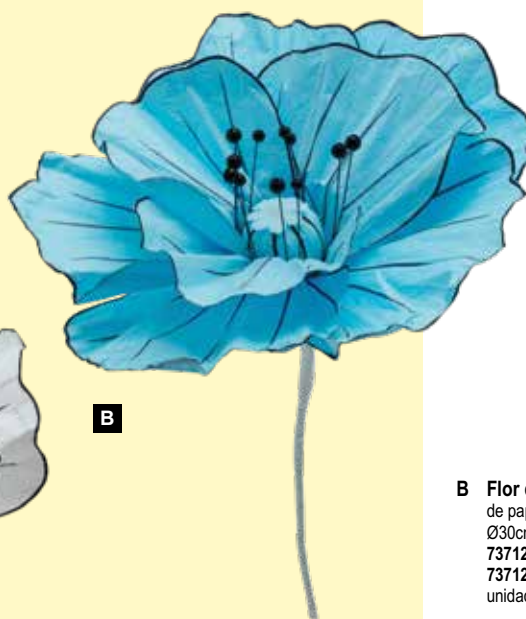

Ø30cm, 24cm
unidad 32,55 €

B

B Flor de fantasía
de papel, de tallo corto, flexible
Ø30cm, 24cm
7371239 azul
7371240 blanco
unidad 32,55 €