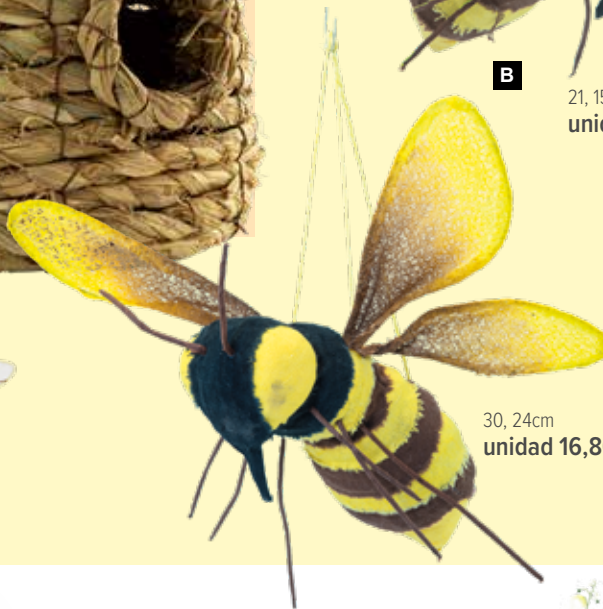

30, 24cm
unidad 16,80 €

24x11cm
unidad 12,95 €