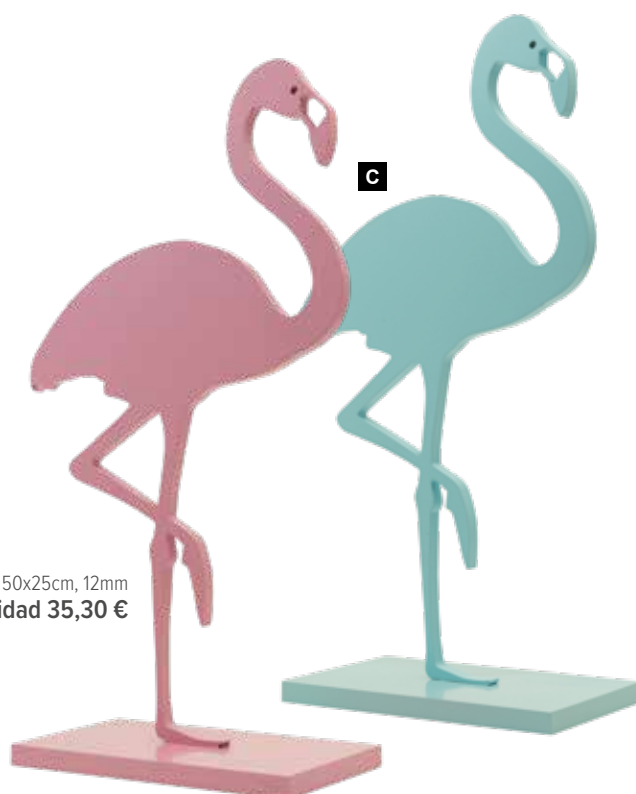

C Flamenco troquelado con base

madera de MDF
50x25cm, 12mm
7371303 rosa claro
7371304 menta
unidad 35,30 €

C

50x25cm, 12mm
unidad 35,30 €