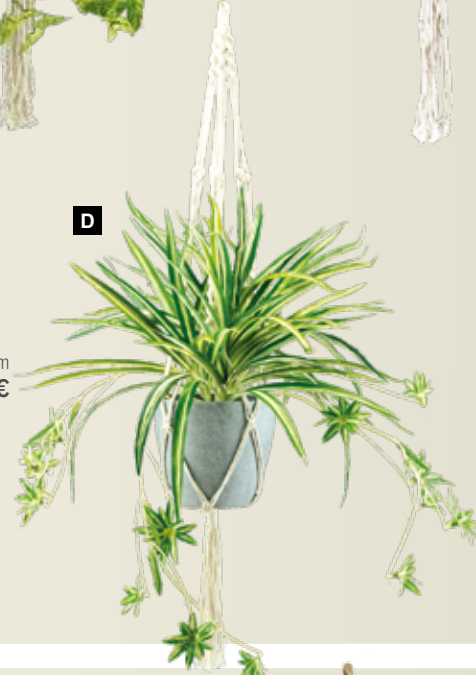

A

B

D

90, Ø 17cm
unidad 59,35 €

A Planta de hiedra
en macetero, con colgador de cuerda
90, Ø 17cm
7367460 verde
unidad 59,35 €

B Planta de helecho
en macetero, con colgador de cuerda
90, Ø 17cm
7367461 verde
unidad 59,35 €