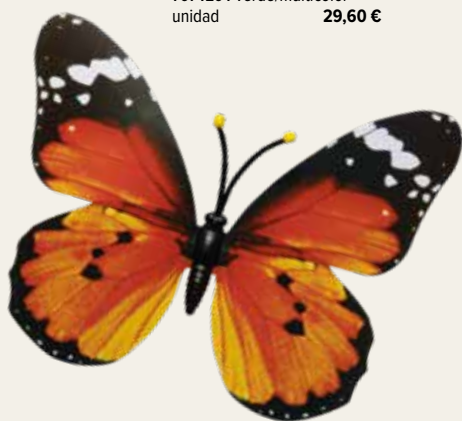

A Mariposa
plástico, con colgador
35x50cm
7371231 azul
7371232 naranja/roja
7371233 amarillo
7371234 verde/multicolor
unidad **29,60 €**

A