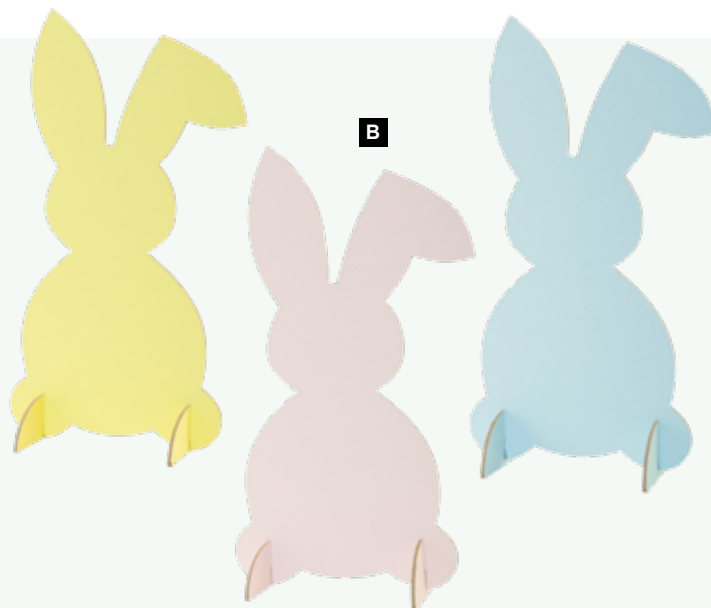

B Figura de conejo de pascua con cruceta

3 partes, de cartón, para montar
30x15cm
7370092 azul claro
7370093 rosa
7370094 amarillo
unidad 5,90 €