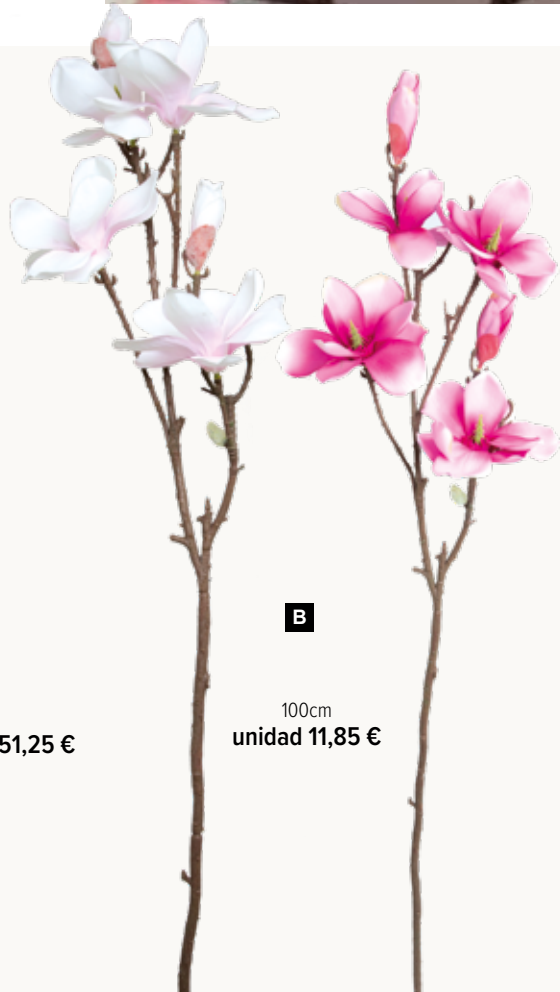

C Tallo de cerezo en flor
80cm
7366000 blanco
unidad 11,85 €

D Guirnalda de flores de cerezo
seda artificial/plástico
180cm
7373284 blanco
unidad 13,30 €

E

F

F Jacinto en tallo
de seda artificial, plástico, flexible
85cm, Ø10, 35cm
7371150 blanco/verde
7371151 rosa/verde
unidad 14,80 €

180 cm

A

180cm
unidad 51,25 €

B

100cm
unidad 11,85 €

C

49cm, 26cm
unidad 5,90 €**A Guirnalda de magnolia**seda artificial
180cm
7373600 blanco/rosa
unidad 51,25 €**B Tallo de magnolia**4 flores, 2 capullos, de seda artificial
100cm
7363828 blanco
7363833 rosa
unidad 11,85 €**C Flor de magnolia con tallo**con 5 flores y 2 capullos, plástico, de seda artificial, flexible
49cm, 26cm
7371053 fucsia
7371054 blanco
unidad 5,90 €