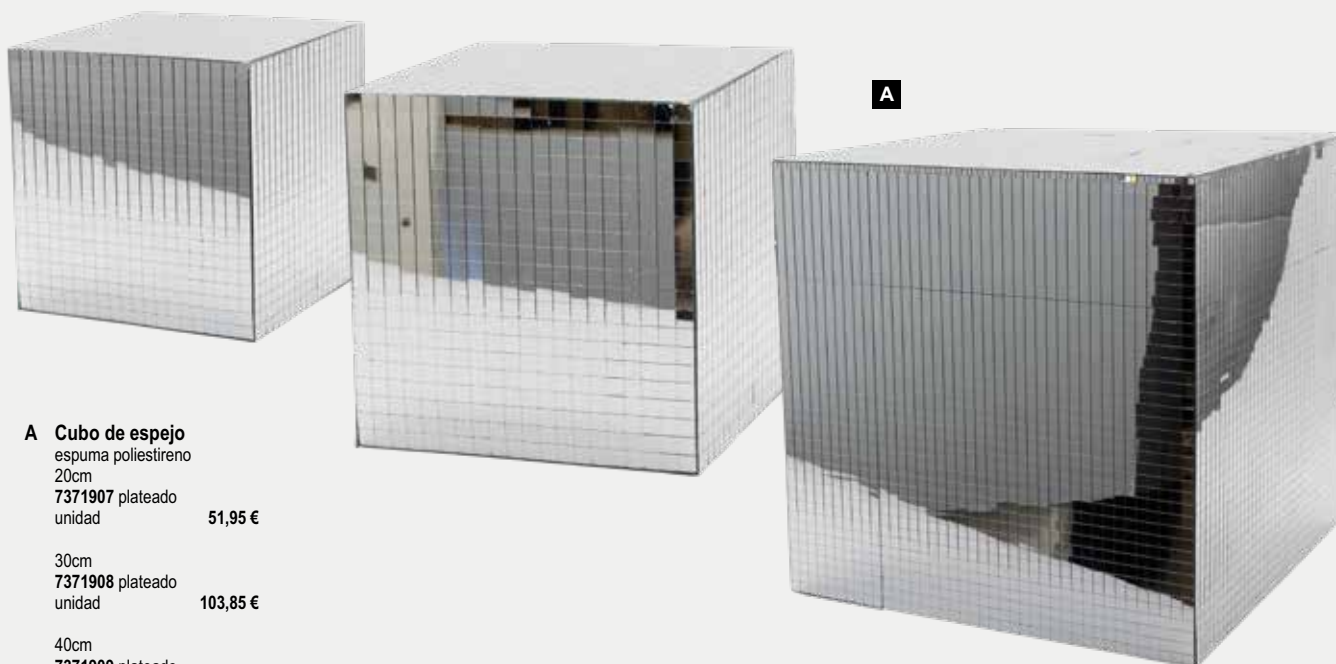

1. **A Cubo de espejo**
   espuma poliestireno
   20cm
   7371907 plateado
   unidad 51,95 €
2. 30cm
   7371908 plateado
   unidad 103,85 €
3. 40cm
   7371909 plateado
   unidad 192,95 €

Cubo de espejo

espuma poliestireno