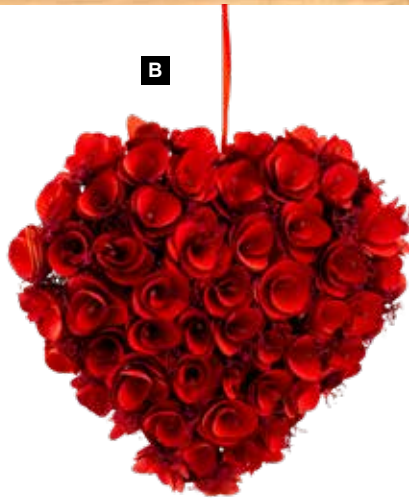

A Guirnalda de rosas
plástico, flexible, para colgar, plástico,
flexible, para colgar
3m
7372080 rojo/marrón
unidad 44,45 €

B Corazón de rosas
madera/espuma de poliestireno, para
colgar, madera/espuma de poliestireno,
para colgar
Ø 30cm
7372213 rojo
unidad 29,60 €