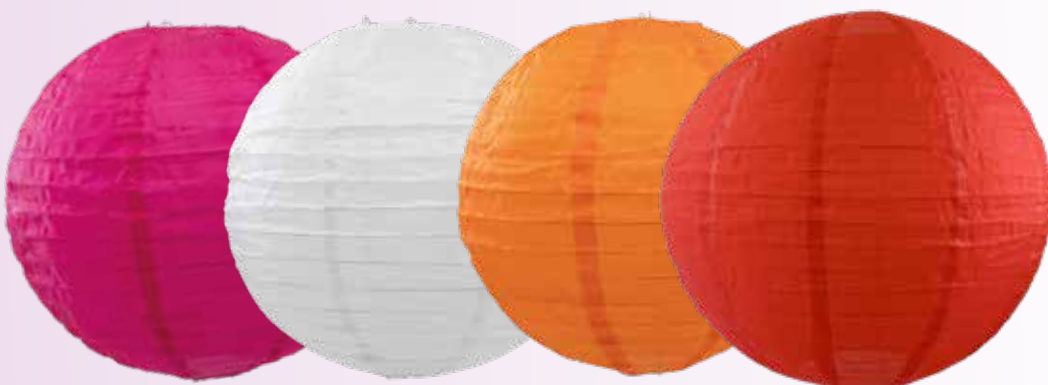

Sombrilla japonesa de papel

nailon/bambú, Para interiores y exteriores

1. **A** Pantalla lámpara de papel
   nailon, para uso interior y exterior
   Ø30cm
   7370933 amarillo
   7370934 azul
   7370935 verde
   7370936 rosa
   7370937 fucsia
   7370938 blanco
   7370939 naranja
   7370942 púrpura
   7371985 rojo
   unidad

5,90 €