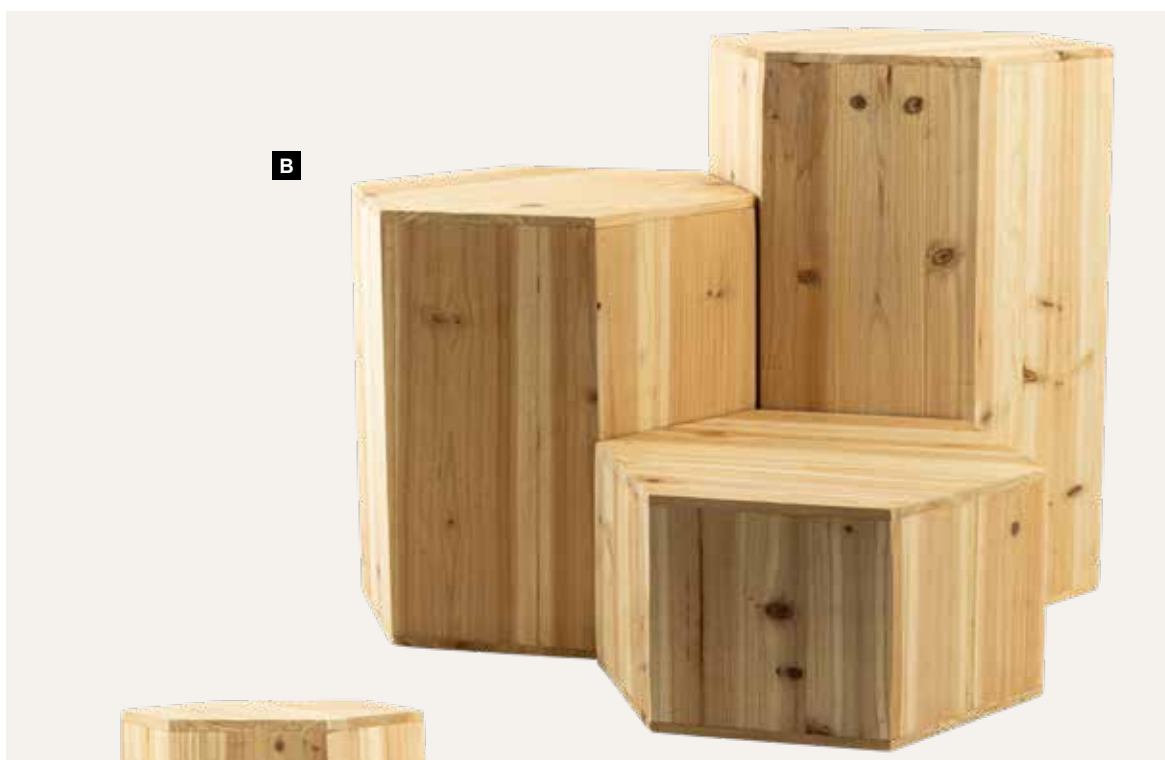

B Expositor hexagonal

seis lados, de madera, de madera
30x26x15cm, 15cm de altura, 15cm de
altura
7372253 color natural
unidad **38,95 €**

30x26x15cm, 30cm de altura, 30cm de
altura
7372254 color natural
unidad **59,35 €**

30x26x15cm, 40cm de altura, 40cm de
altura
7372255 color natural
unidad **74,20 €**

B