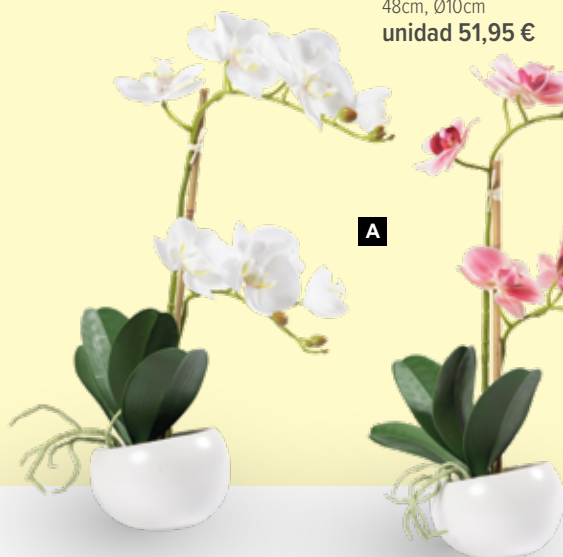

48cm, Ø10cm
unidad 51,95 €

A Orquídeas con macetero
de seda artificial, plástico, macetero de
cerámica
48cm, Ø10cm
7371057 blanco
7371058 rosa
unidad 51,95 €