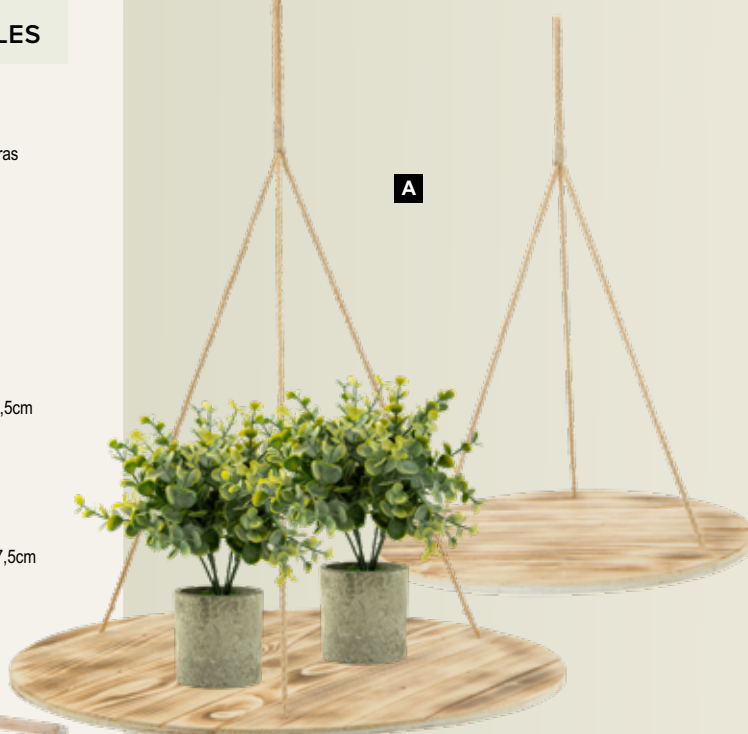

A Estante redondo con cuerda, colgante

redondo, madera, con cuerdas de fibras naturales, espesor 1cm
40x40x58cm
7369605 marrón/color natural
unidad 40,85 €

60x60x74cm

7369606 marrón/color natural
unidad 81,65 €

B Hierba con macetero

plástico, plástico
22cm, maceta: Ø 7,5cm, maceta: Ø 7,5cm
7372324 verde
unidad 11,85 €

C Eucalipto con macetero

plástico, plástico
24cm, maceta: Ø 7,5cm, maceta: Ø 7,5cm
7372326 verde
unidad 11,85 €

D Planta en macetero

plástico, plástico
22cm, maceta: Ø 7,5cm, maceta: Ø 7,5cm
7372328 verde
unidad 11,85 €

E Planta en macetero

plástico, plástico
20cm, maceta: Ø 7,5cm, maceta: Ø 7,5cm
7372327 verde
unidad 11,85 €

F Planta en macetero

plástico, plástico
20cm, maceta: Ø 7,5cm, maceta: Ø 7,5cm
7372329 verde
unidad 11,85 €

A