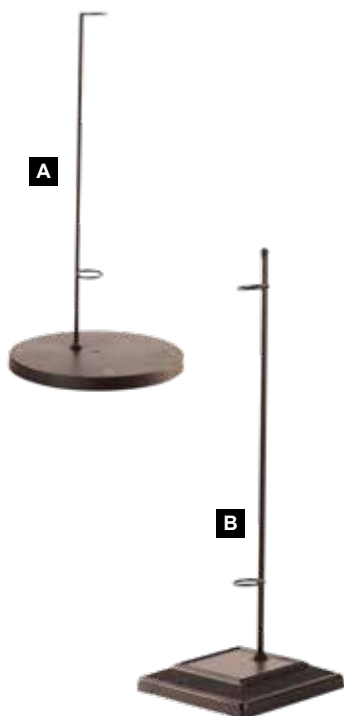

A Caña con hojas

2pzs, metal
50cm, Ø 25cm
7373707 negro
unidad 20,35 €