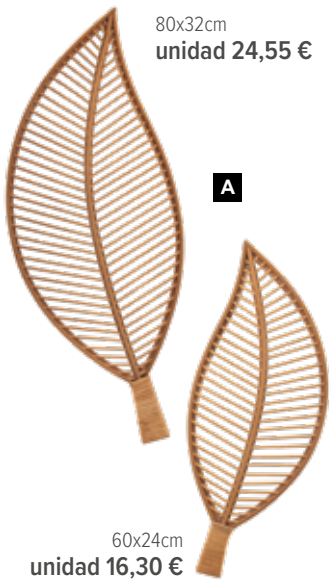

E

10x7x7cm
unidad 3,90 €

80x32cm
unidad 24,55 €

A

60x24cm
unidad 16,30 €

A Hoja troquelada de madera
una cara, madera
60x24cm
7373448 color natural
unidad 16,30 €

80x32cm
7373447 color natural
unidad 24,55 €