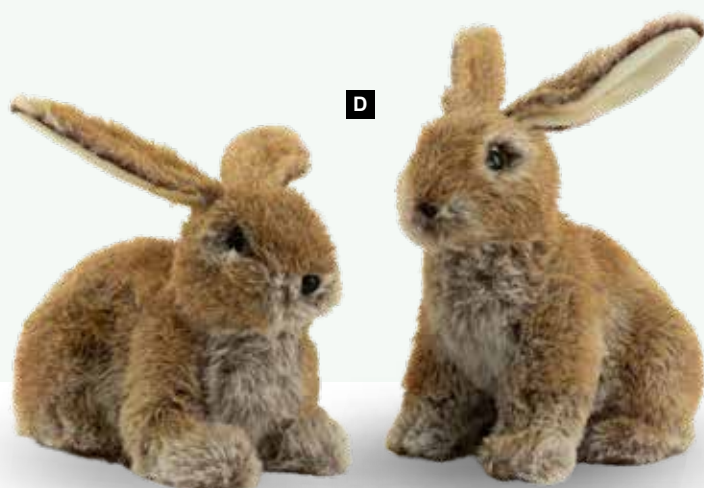

A Huevo de pascua plano de hilos
yute/alambre, Con colgador
60x40cm
7373304 verde
unidad 16,30 €

B Huevo de pascua plano de hilos
yute/alambre, Con colgador
30x20cm
7373300 verde
unidad 7,40 €

Conejo

poliestireno/piel sintética, de pie, poliestireno/piel sintética, de pie

C Conejo
poliestireno/piel sintética, de pie, poliestireno/piel sintética, de pie
40x24cm
7372195 marrón
unidad 55,85 €

D Conejos
doble, de poliestireno y piel sintética,
sentado y, de poliestireno y piel sintética,
sentado y
23x20cm, conejos: 23x18x12cm, 22x20x-
12cm, conejos: 23x18x12cm, 22x20x12cm
7372196 marrón
unidad 54,90 €

E Zanahoria XL
espuma de poliestireno cubierta con papel
80x16cm
7363895 naranja/verde
unidad 37,10 €