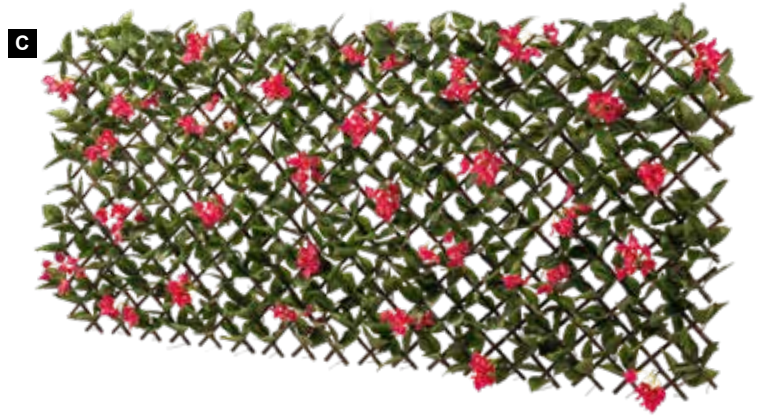

C

B Buganvillas con tallo largo
de seda artificial, plástico, flexible
117, 53cm
7371184 fucsia
unidad 14,75 €

C Vallado con buganvilla
madera sauce/seda artificial, extensible
90x180cm, malla: 7x7cm
7373463 verde/rosa
unidad 110,65 €