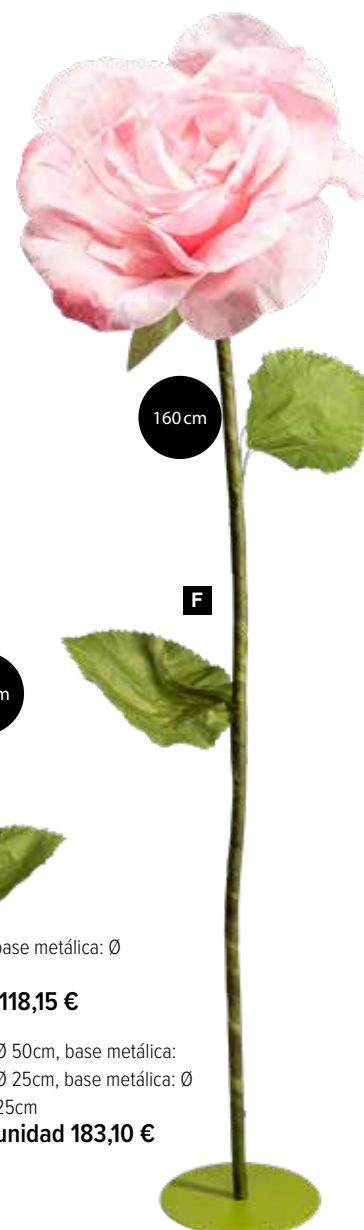

160 cm

F

Ø 50cm, base metálica: Ø 25cm, base metálica: Ø 25cm
unidad 183,10 €