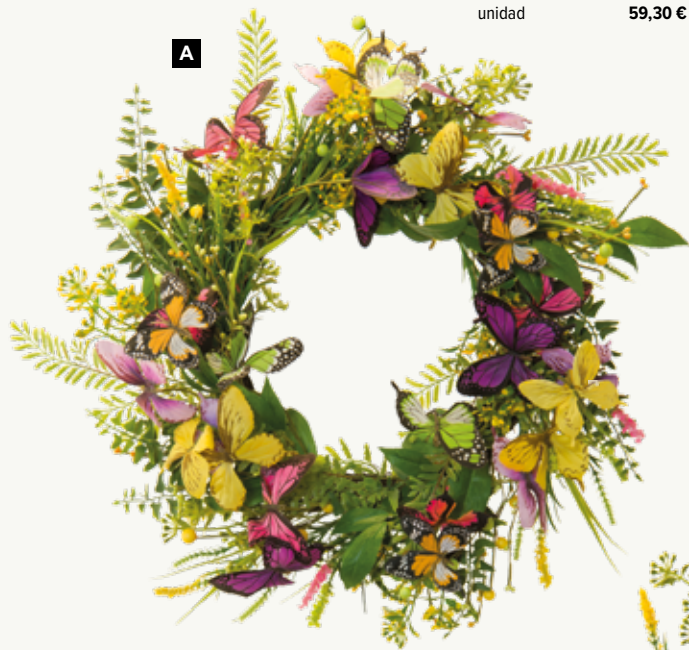

D

D Corona de flores
plástico/seda artificial/ramas de madera,
decorado
Ø 45cm, interior Ø 35cm
7372509 rosa/verde
unidad 80,80 €

E

E Guirnalda de flores
plástico/seda artificial, flexible
150cm
7372510 rosa/verde
unidad 44,50 €

A Corona de flores y mariposas
plástico, seda artificial, ramitas madera,
decorad, ramitas madera, decorado por
una cara
Ø 53cm
7369980 violeta/multicolor
unidad 59,30 €

A

160 cm

C

160cm
unidad 51,25 €

B

B Rama de flores y mariposas
plástico, seda artificial, flexible, decorado
por
76cm
7369987 violeta/multicolor
unidad 11,85 €