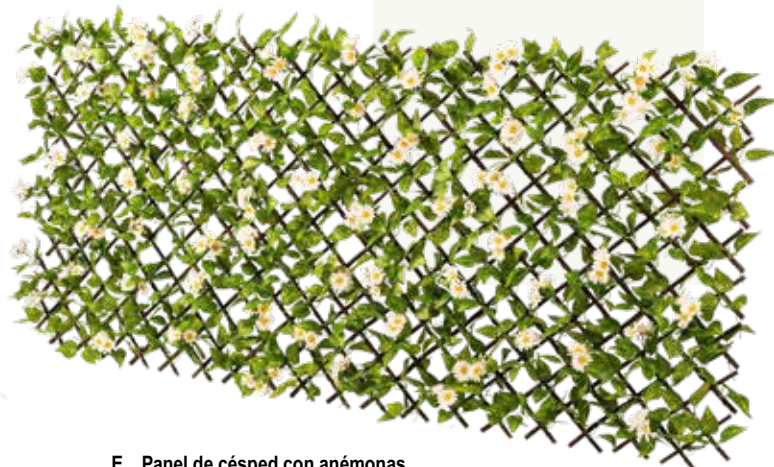

D Sombrilla de margaritas
bambú/papel/seda artificial
Ø 60cm
7373576 blanco
unidad **66,80 €**

E Sombrilla de margaritas
bambú/papel/seda artificial
Ø 30cm
7373572 blanco
unidad **26,70 €**

D

E

C

F

F Manojos de hierba con margaritas
plástico/seda artificial
50cm, base: Ø 8cm, ancho: 30cm
7373508 verde/blanco
unidad **39,75 €**

70cm, ancho: Ø 30cm
7373507 verde/blanco
unidad **59,35 €**

A

B

A Sombrilla de margaritas
bambú/papel/seda artificial
Ø 60cm
7373573 rosa
unidad **66,80 €**

B Sombrilla de margaritas
bambú/papel/seda artificial
Ø 30cm
7373569 rosa
unidad **26,70 €**

C Vallado con hojas de margarita
madera sauce/seda artificial, extensible
90x180cm, malla: 7x7cm
7373464 verde/blanco
unidad **102,80 €**

C

D Manojito de hierba con violetas
plástico/seda artificial
50cm, base: Ø 8cm, ancho: 30cm
7373502 verde/púrpura
unidad **39,75 €**

70cm, ancho: Ø 30cm
7373501 verde/púrpura
unidad **59,35 €**

D

E Panel de césped con anémonas
PVC, seda artificial, de PVC
25x25cm
7344679 verde/rosa
unidad **7,40 €**

E

A

Margaritas con macetero

plástico/seda artificial, plástico/seda artificial