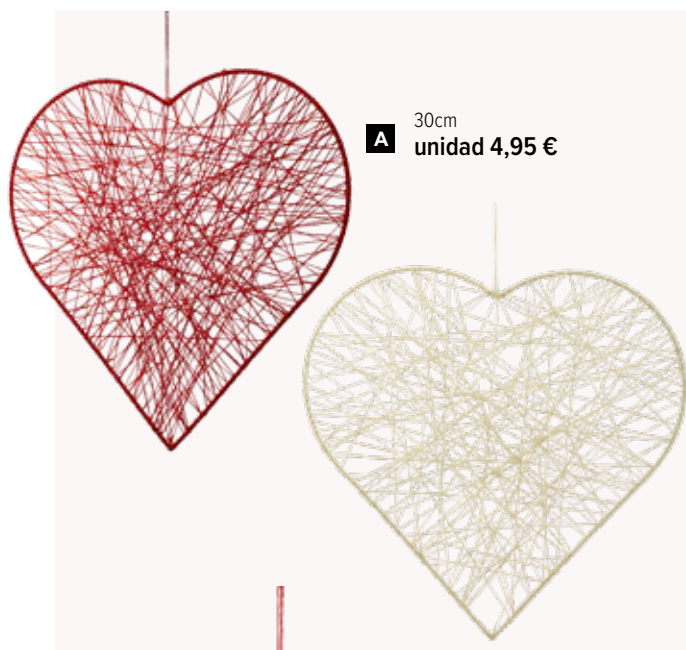

E

A

A Guirnalda de rosas
 con 60 rosas, plástico/seda artificial
 170cm, Ø 7cm
 7373387 rosa/crema
 7373388 rojo
 unidad 25,20 €

B

B Guirnalda de rosas
 con 54 rosas, plástico/seda artificial
 188cm, Ø 3,5cm
 7373384 rojo/verde
 7373385 crema/verde
 7373386 rosa/verde
 unidad 36,80 €