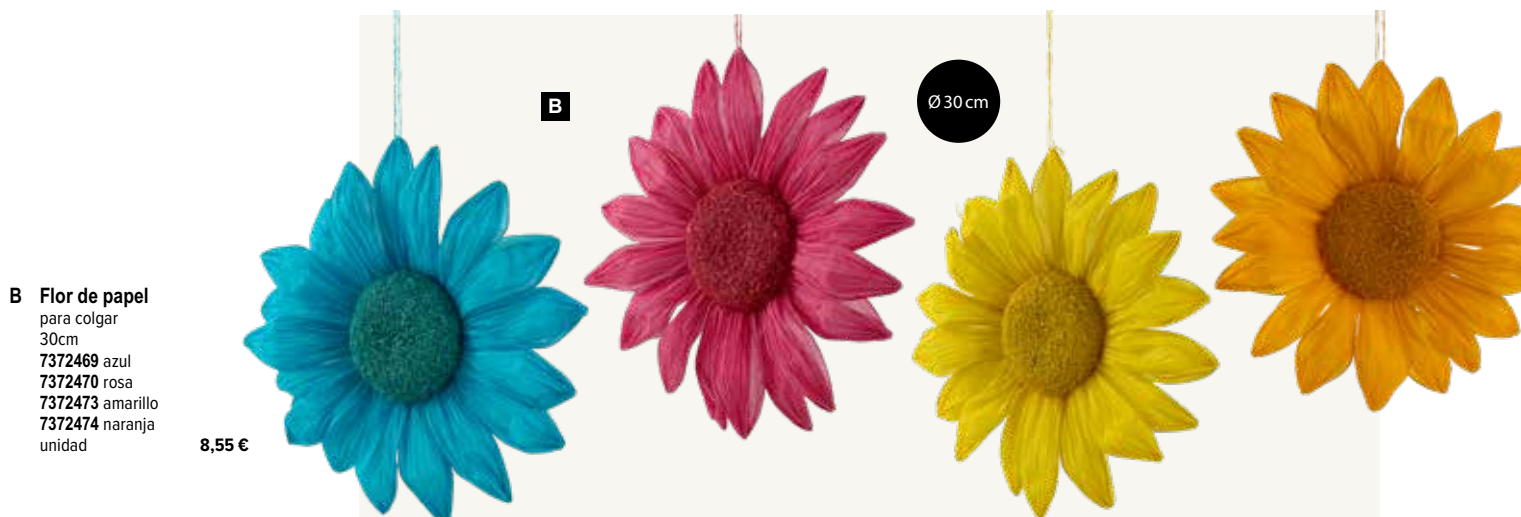

Ø 60 cm

A

A Flor de papel
para colgar
60cm
7372463 azul
7372464 rosa
7372467 amarillo
7372468 naranja
unidad

29,45 €

B Flor de papel
para colgar
30cm
7372469 azul
7372470 rosa
7372473 amarillo
7372474 naranja
unidad

8,55 €

A Guirnalda de flores de gerberas

12 flores, plástico, seda artificial
 Ø 9, 180cm, 180
 7358701 multicolor
 unidad 32,10 €

B Cabezas de flor de gerberas

12 piezas/bolsa, seda artificial
 Ø 11cm, 180
 7358688 multicolor
 bolsa 19,05 €