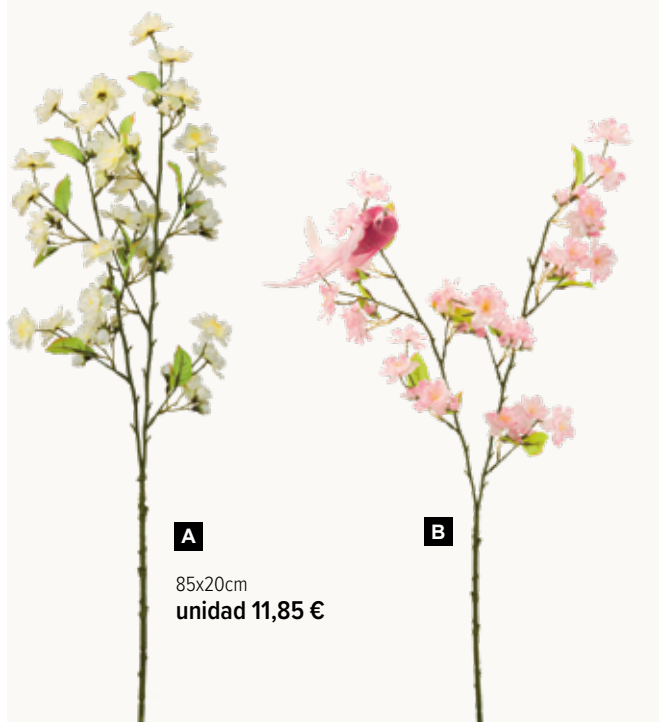

F

A

A Cerezo en flor, árbol cerezo
tallo de cartón duro, flores, de seda
artificial
120cm
7369895 rosa/marrón
unidad 121,45 €

B

B Cerezo en flor, árbol cerezo
tallo de cartón duro, flores, de seda
artificial
160cm
7369891 rosa/marrón
unidad 202,45 €

D

D Cerezo en flor, árbol cerezo
tallo de cartón duro, flores, de seda
artificial
180cm
7369890 rosa/blanco
unidad 242,35 €

C

C Rama de flor de cerezo colgante
90cm
7365988 rosa
unidad 22,25 €

E

E Rama de flor de cerezo colgante
90cm
7365989 blanco
unidad 22,25 €

**A**85x20cm
unidad 11,85 €**B**

A Tallo de cerezo en flor
de seda artificial, plástico, flexible
85x20cm
7370131 verde/blanco
unidad 11,85 €

B Ramita de cerezo en flor
85cm
7368955 rosa
unidad 11,85 €

C Guirnalda de flor de cerezo
plástico, flores de seda artificial, flexible
180cm
7370132 verde/blanco
unidad 37,10 €

D Guirnalda de flor de cerezo
180cm
7368954 rosa
unidad 37,10 €

C**D**

E Tallo de cerezo en flor
de seda artificial, plástico, flexible
100, 46cm
7371182 rosa
7371183 blanco
unidad 13,75 €

**E**

100 cm

**F**