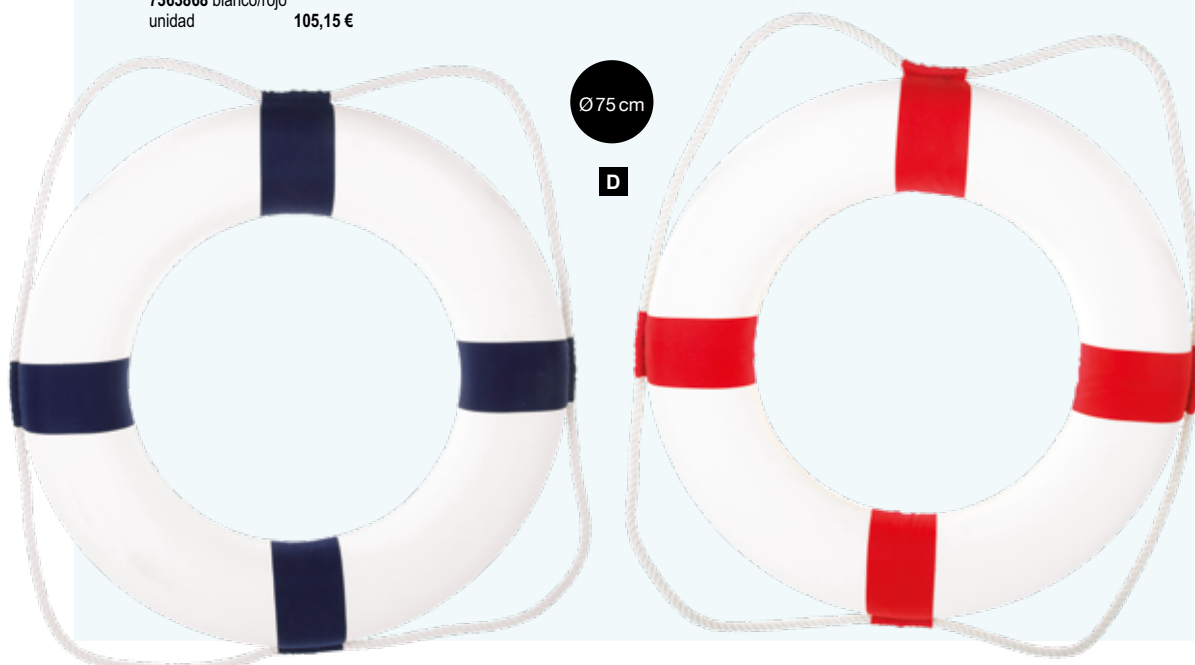

D #Salvavidas con cuerda

espuma de poliestireno cubierta con tela de algodón, espuma de poliestireno, con tela de algodón, cuerda para decorar, para colgar
Ø 75cm
7363866 blanco/azul
7363868 blanco/rojo
unidad 105,15 €

Ø 75 cm

D