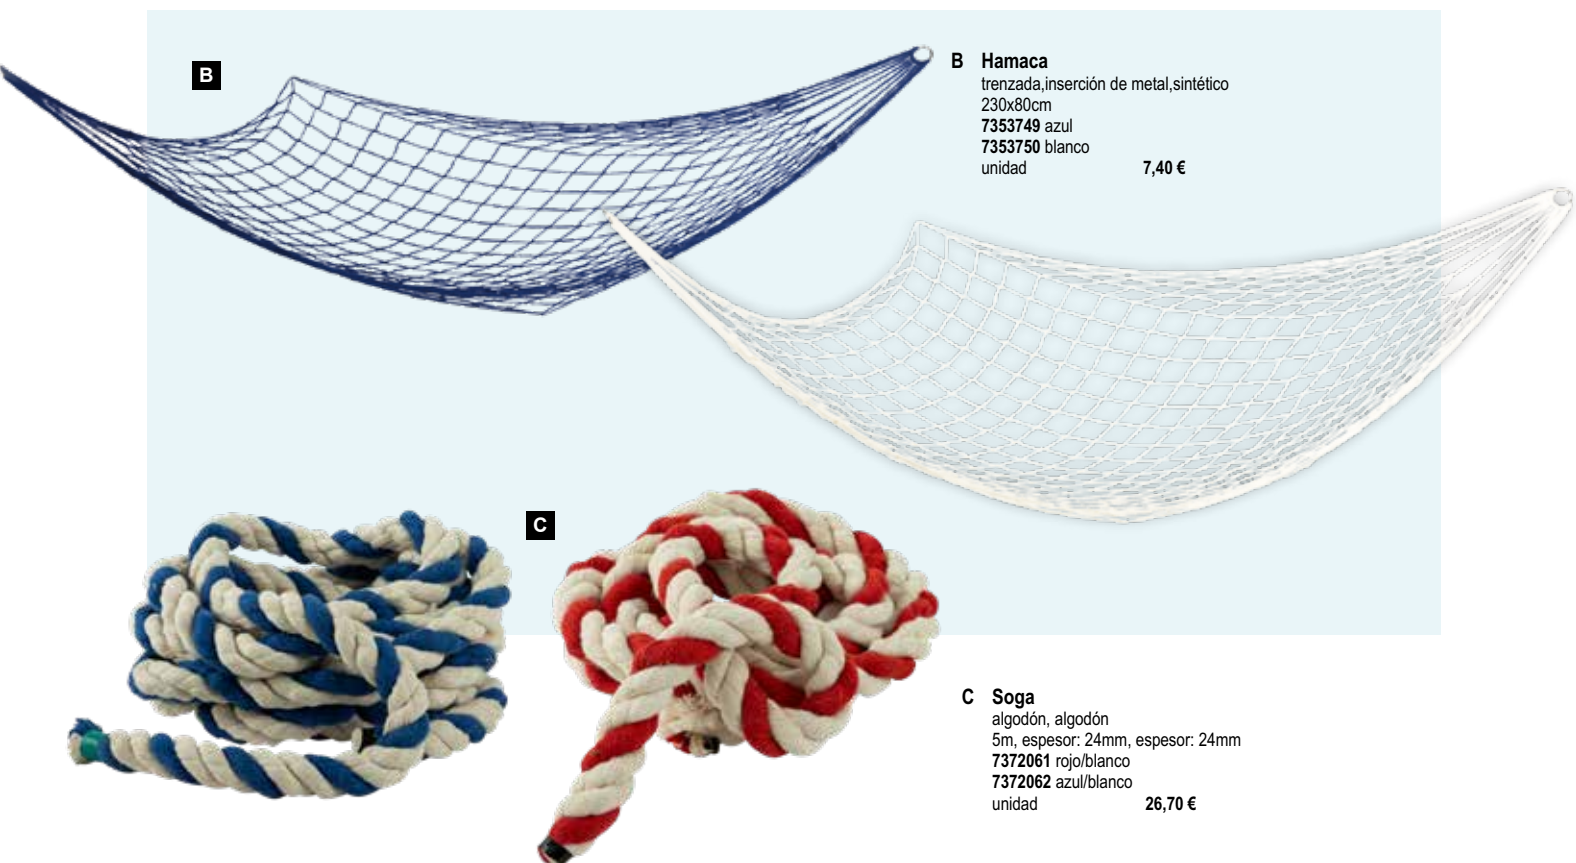

- B Soga**
algodón, algodón
5m, espesor: 24mm, espesor: 24mm
7372063 color natural
unidad 26,70 €

- C Soga**
algodón, algodón
5m, espesor: 24mm, espesor: 24mm
7372062 azul/blanco
unidad 26,70 €

C

A Salvavidas con cuerda
 juego de 3 piezas, madera, madera
 18x18x2cm
 7371273 rojo/azul/menta
 unidad 19,25 €