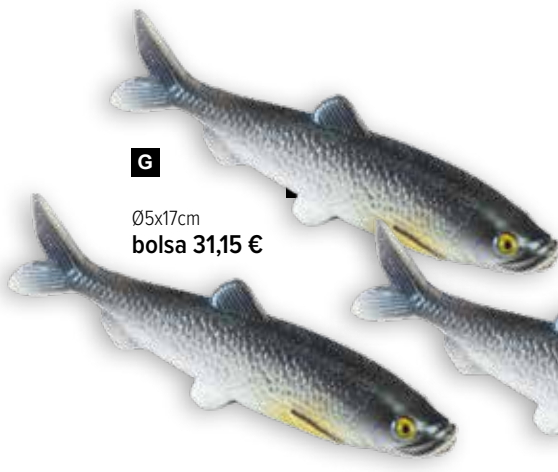

H #Salmones, tronco girado
 5 piezas/bolsa, doblado, plástico,
 curvado, plástico
 Ø9x20cm
 7353678 gris
 bolsa 39,80 €

G

Ø5x17cm
 bolsa 31,15 €

I #Esturión pez
 goma
 Ø50x11cm
 7362803 plata
 unidad 7,90 €