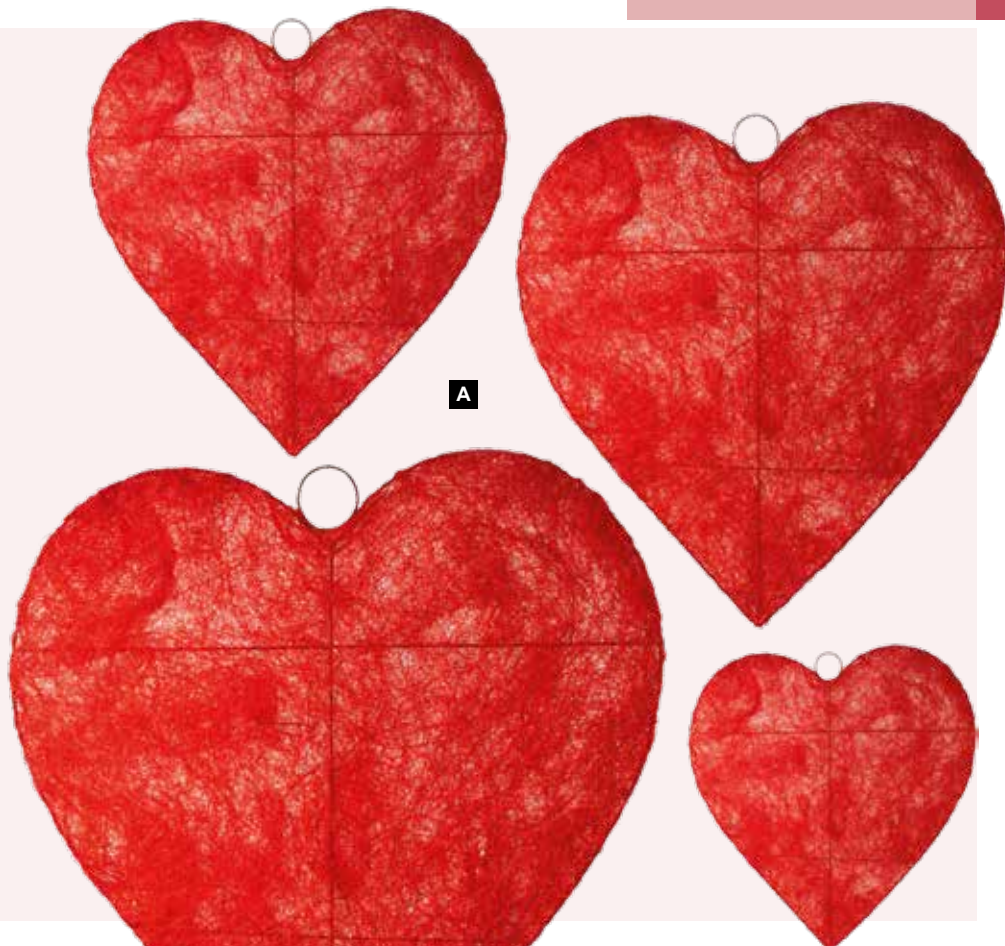

A Corazón

plano, alambre, fibra de sisal,
plano, alambre, sisal

Ø 30cm

7348369 rojo

unidad 5,90 €

Ø 60cm

7348370 rojo

unidad 19,25 €

Ø 90cm

7348371 rojo

unidad 50,65 €

■ Ø 120cm

7348372 rojo

unidad 103,85 €

B Contorno de corazón de sisal

alambre con fibra sisal, Plano
60cm

7373376 rojo

unidad 29,65 €

90cm

7373374 rojo

unidad 62,25 €