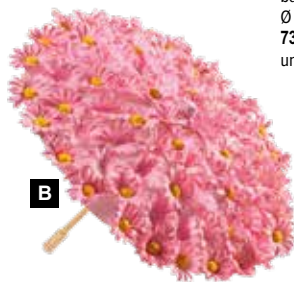

B

B Guirnalda de flores de margaritas
plástico/seda artificial
152cm
7373323 blanco/verde
unidad **65,95 €**

C Guirnalda de flores de margaritas
seda artificial/plástico
180cm
7373283 blanco
unidad **10,35 €**

D Sombrilla de margaritas
bambú/papel/seda artificial
Ø 60cm
7373576 blanco
unidad **66,80 €**

E Sombrilla de margaritas
bambú/papel/seda artificial
Ø 30cm
7373572 blanco
unidad **26,70 €**

D

E

C

F

F Manojos de hierba con margaritas
plástico/seda artificial
50cm, base: Ø 8cm, ancho: 30cm
7373508 verde/blanco
unidad **39,75 €**

70cm, ancho: Ø 30cm
7373507 verde/blanco
unidad **59,35 €**

A

B

A Sombrilla de margaritas
bambú/papel/seda artificial
Ø 60cm
7373573 rosa
unidad **66,80 €**

B Sombrilla de margaritas
bambú/papel/seda artificial
Ø 30cm
7373569 rosa
unidad **26,70 €**

C Vallado con hojas de margarita
madera sauce/seda artificial, extensible
90x180cm, malla: 7x7cm
7373464 verde/blanco
unidad **102,80 €**

C

D Manojito de hierba con violetas
plástico/seda artificial
50cm, base: Ø 8cm, ancho: 30cm
7373502 verde/púrpura
unidad **39,75 €**