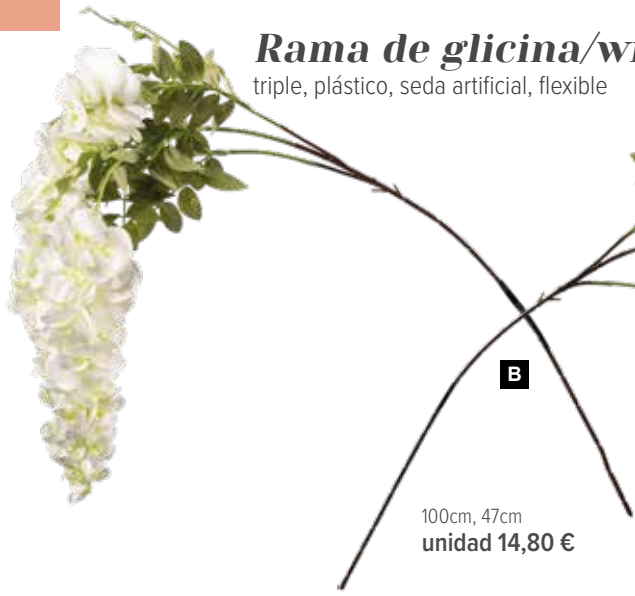

Rama de glicina/wisteria

triple, plástico, seda artificial, flexible

180cm
unidad 54,90 €

A

180cm
unidad 54,90 €

C

100cm, 47cm
unidad 14,80 €

B

90x180cm, malla: 9x9cm
unidad 98,35 €

D

E

150cm, 13cm, Ø 17cm
unidad 148,45 €

A Guirnalda de glicinias
371 hojas, plástico/seda artificial
180cm
7373398 crema
unidad 54,90 €

B Rama de glicina/wisteria
triple, plástico, seda artificial, flexible
100cm, 47cm
7371130 blanco
7371145 fucsia
unidad 14,80 €

C Guirnalda de glicinias
371 hojas, plástico/seda artificial
180cm
7373399 púrpura
unidad 54,90 €

D Vallado con wisteria
madera sauce/seda artificial, extensible
90x180cm, malla: 9x9cm
7373460 púrpura/verde
unidad 98,35 €

E Árbol de glicina/wisteria con macetero
840 hojas, de seda artificial, plástico, madera
150cm, 13cm, Ø 17cm
7371131 verde púrpura
unidad 148,45 €