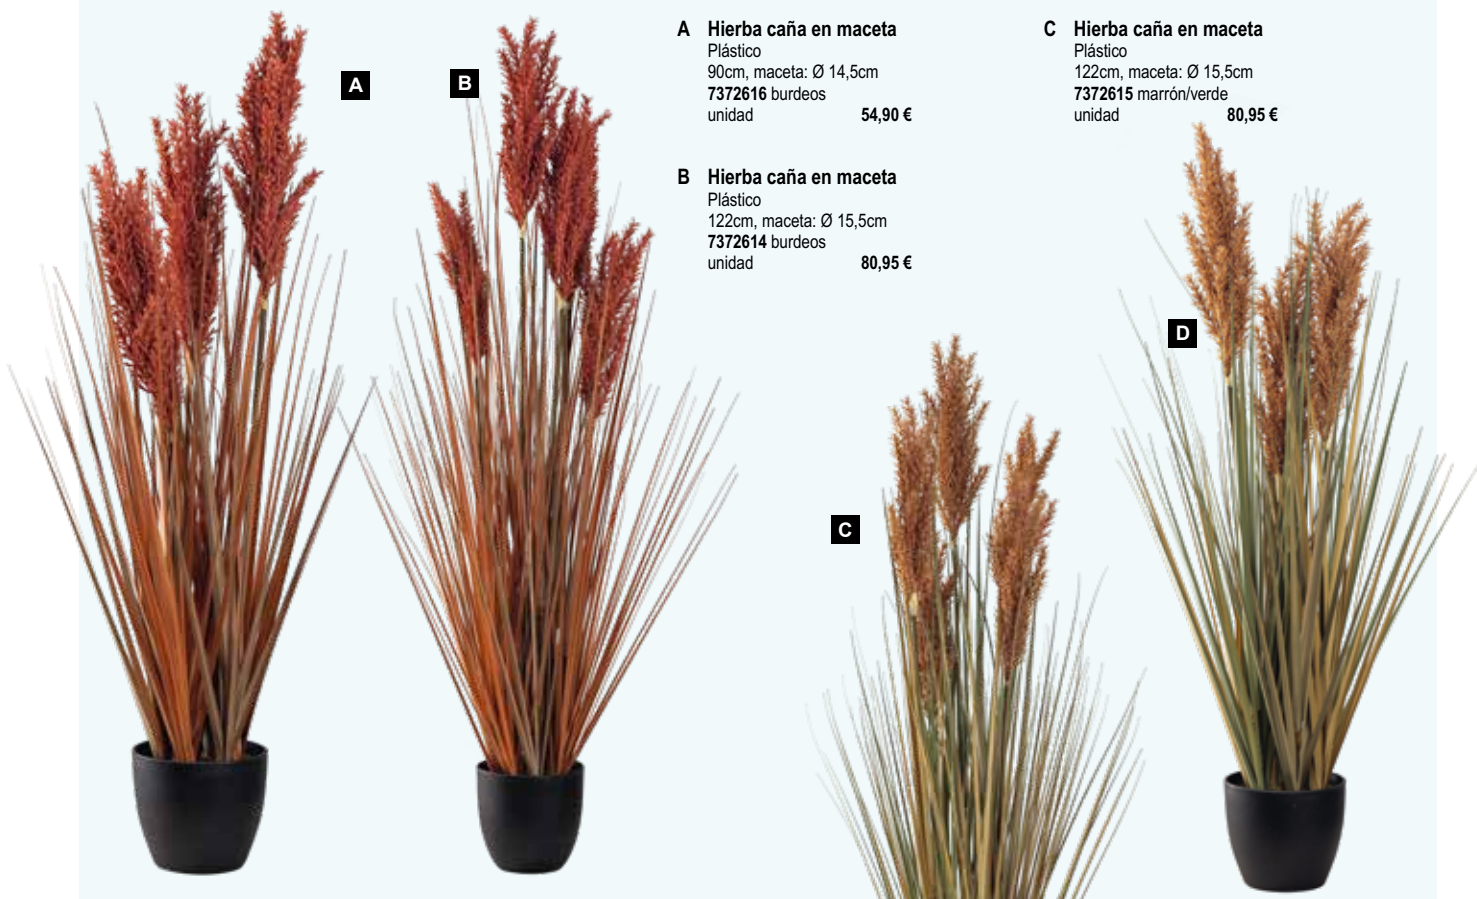

7368983 blanco
ramo

10,05 €

7368985 crema
ramo

10,70 €

7368986 rosa
ramo

11,90 €

**A Hierba caña en maceta**

Plástico
90cm, maceta: Ø 14,5cm
7372616 burdeos
unidad 54,90 €