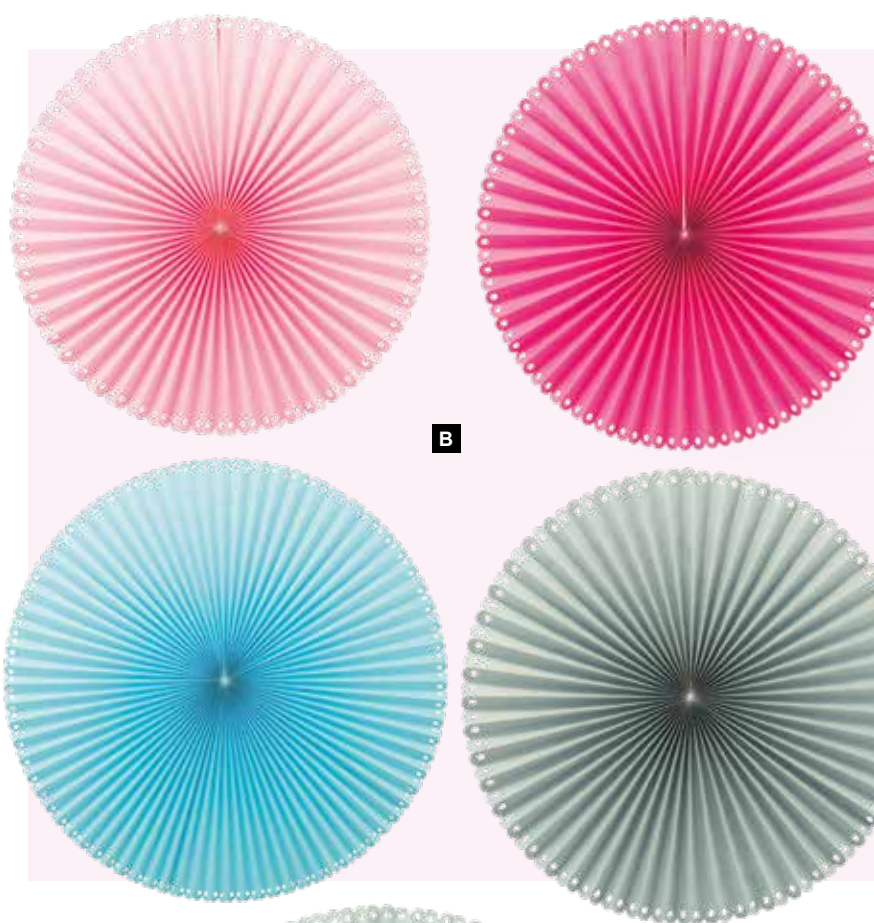

Ø 60cm
unidad 14,50 €

B Abanico de papel, nido de abeja

plegable, de papel, con cinta adhesiva
Ø 60cm
7368911 rosa
7368912 rosa
7368913 gris claro
7368915 azul claro

unidad 14,50 €

C Abanico de papel, nido de abeja

plegable, de papel, con cinta adhesiva
Ø 90cm
7368918 gris claro
7368920 azul claro

unidad 21,20 €