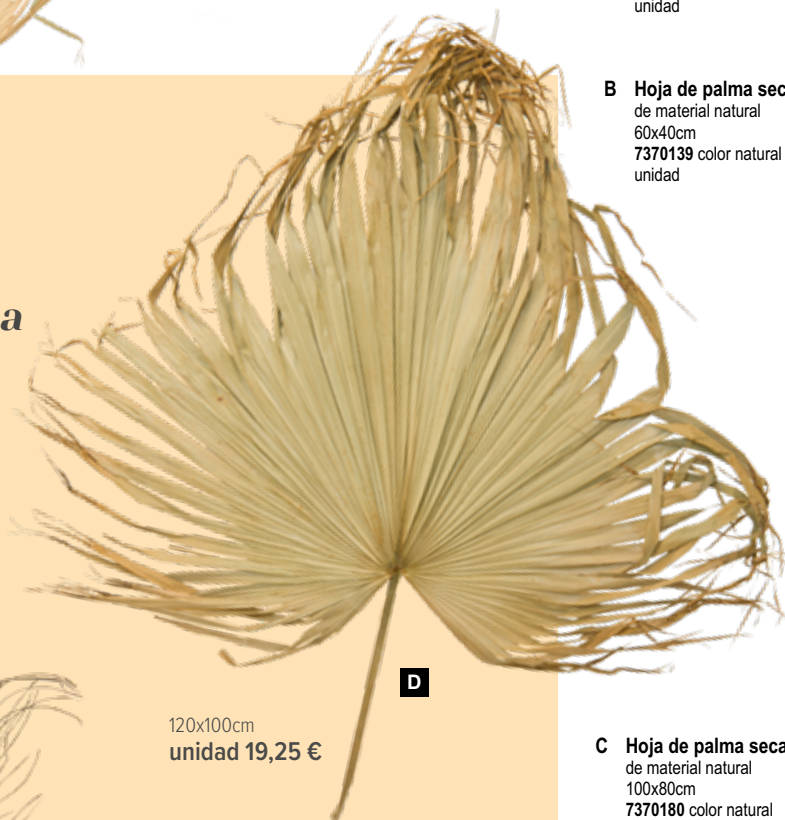

B Hoja de palma seca
de material natural
60x40cm
7370139 color natural
unidad 19,25 €

Hoja de palma seca

de material natural

C

100x80cm
unidad 19,25 €

D

120x100cm
unidad 19,25 €

C Hoja de palma seca
de material natural
100x80cm
7370180 color natural
unidad 19,25 €