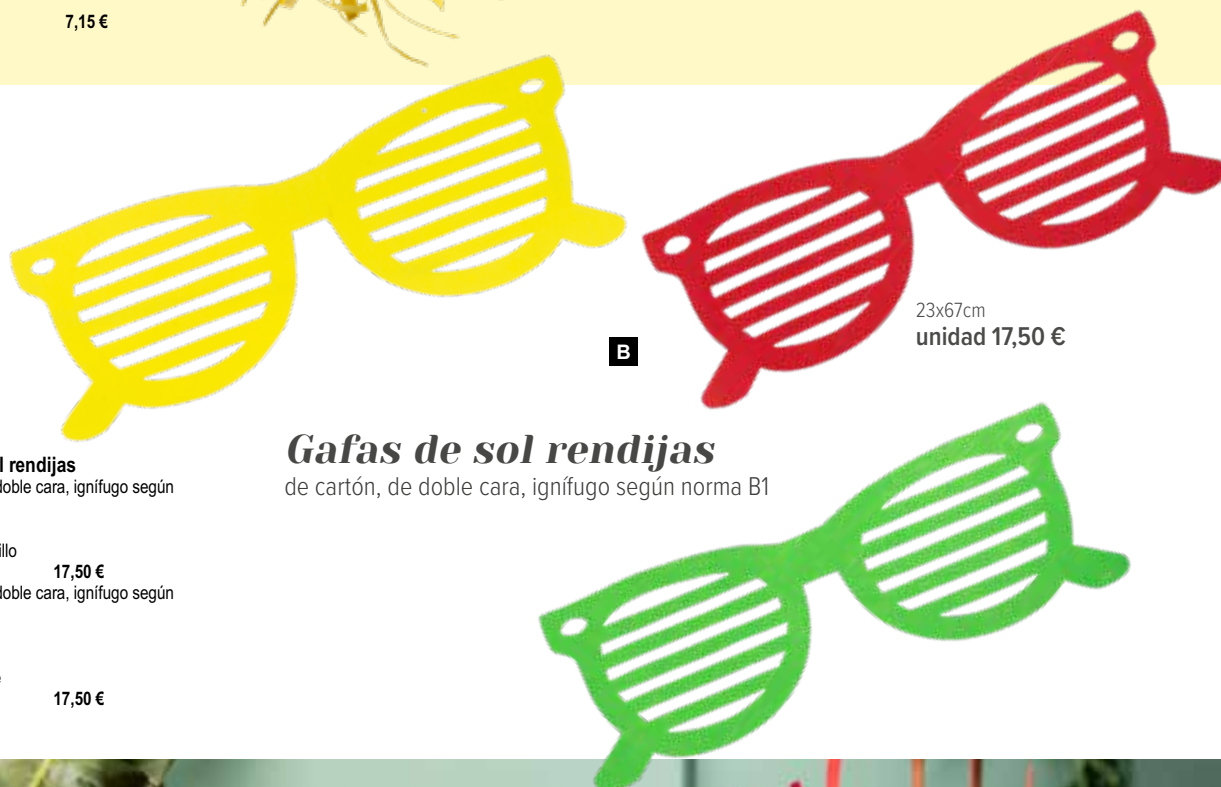

B Gafas de sol rendijas

✦ de cartón, de doble cara, ignífugo según
norma B1
23x67cm
7364082 amarillo
unidad 17,50 €
✦ de cartón, de doble cara, ignífugo según
norma B1
23x67cm
7372146 rojo
7372148 verde
unidad 17,50 €

Gafas de sol rendijas

de cartón, de doble cara, ignífugo según norma B1

23x67cm
unidad 17,50 €