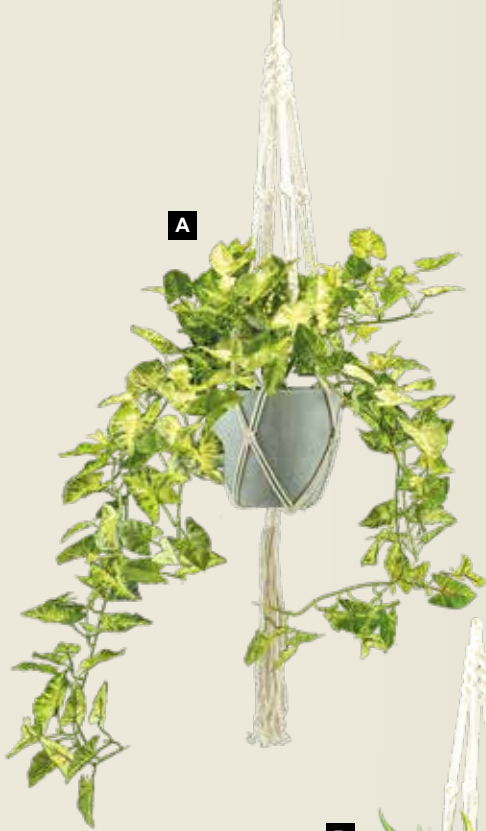

A

B

D

90, Ø 17cm
unidad 59,35 €

A Planta de hiedra
en macetero, con colgador de cuerda
90, Ø 17cm
7367460 verde
unidad 59,35 €

B Planta de helecho
en macetero, con colgador de cuerda
90, Ø 17cm
7367461 verde
unidad 59,35 €

C Guirnalda de higuera llorona
con hojas y 6 cabezas de flores
180cm
7366004 verde/blanco
unidad 29,60 €

D Planta araña
cuerda, en macetero, con colgador de cuerda
90, Ø 17cm
7367459 verde
unidad 59,35 €

C

180cm
unidad 29,60 €

E

F

E Planta colgante
tela, en cazuela de barro
80cm, Ø 15 cm
8004869 verde
unidad 11,85 €

F Planta colgante
tela, en macetero de metal
80 cm, Ø 12 cm
8004868 verde
unidad 11,85 €

Planta colgante

tela, en cazuela de barro