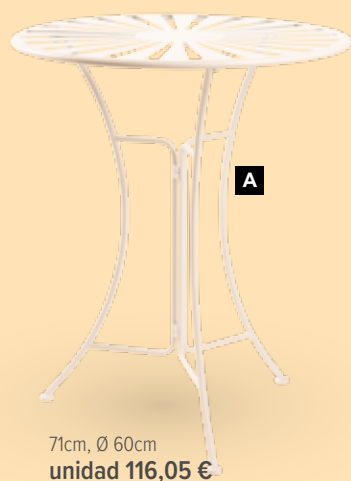

C Manojos de hierba con margaritas
plástico/seda artificial
50cm, base: Ø 8cm, ancho: 30cm
7373508 verde/blanco
unidad 39,75 €

70cm, ancho: Ø 30cm
7373507 verde/blanco
unidad 59,35 €

71cm, Ø 60cm
unidad 116,05 €