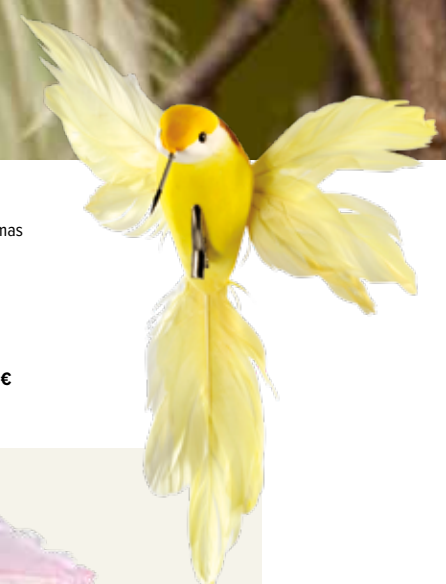

3,75 €

Pájaro colorido con pinza

espuma de poliestireno con plumas

40x7x7cm

unidad 11,30 €

- A Pájaro colorido con pinza**
 espuma de poliestireno con plumas
 40x7x7cm
 7361251 amarillo
 7361252 verde
 7361253 naranja
 7361254 Violeta
 7361255 rojo
 unidad 11,30 €