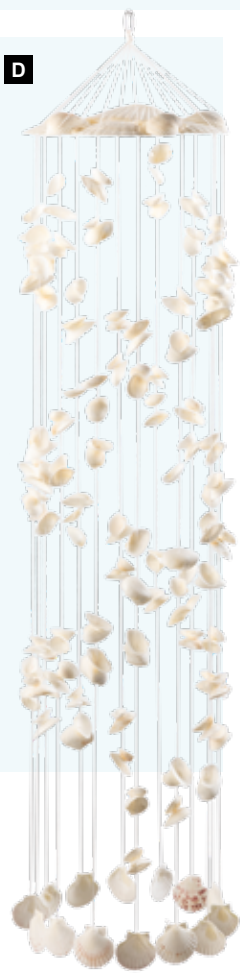

C

D Carrillón de viento de conchas
con conchas reales, con colgador en S,
para colgar
90x20cm
7371334 blanco
unidad 29,65 €

D