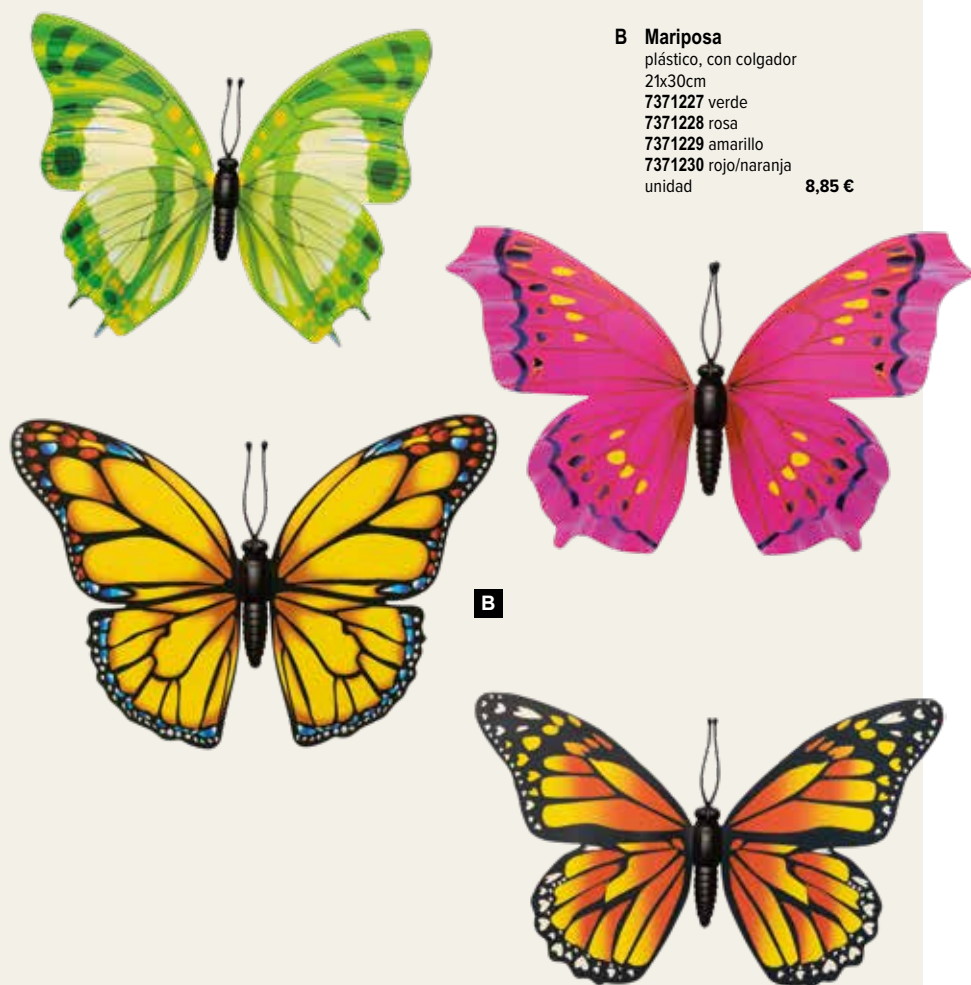

63,50 €

160 cm

A Guirnalda de flores con mariposas
plástico/seda artificial
165cm
7373320 multicolor
unidad 49,90 €

B Mariposa
plástico, con colgador
21x30cm
7371227 verde
7371228 rosa
7371229 amarillo
7371230 rojo/naranja
unidad 8,85 €