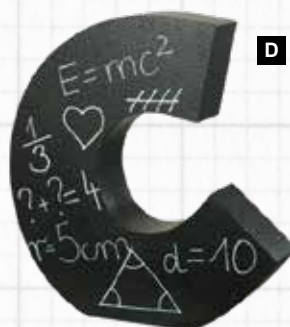

D #Letra C

de espuma de poliestireno
50x44cm
7369955 blanco/negro
unidad

56,65 €