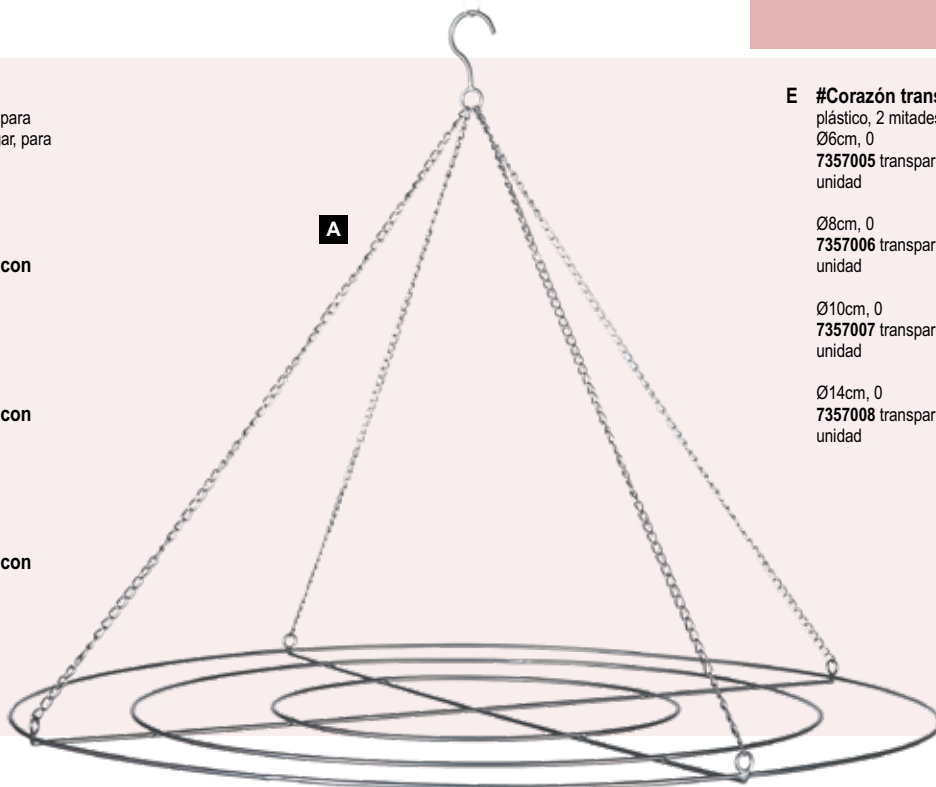

C Contorno corazón metálico con cadena
de metal, con cadena para colgar
60x60cm
7367438 plateado
unidad 13,30 €

D Contorno corazón metálico con cadena
de metal, con cadena para colgar
80x80cm
7367439 plateado
unidad 19,70 €

A

A Guirnalda de narcisos.

plástico/seda artificial

150cm

7373317 amarillo

unidad 25,70 €

B Flor de cabeza de narciso

seda artificial, para colgar