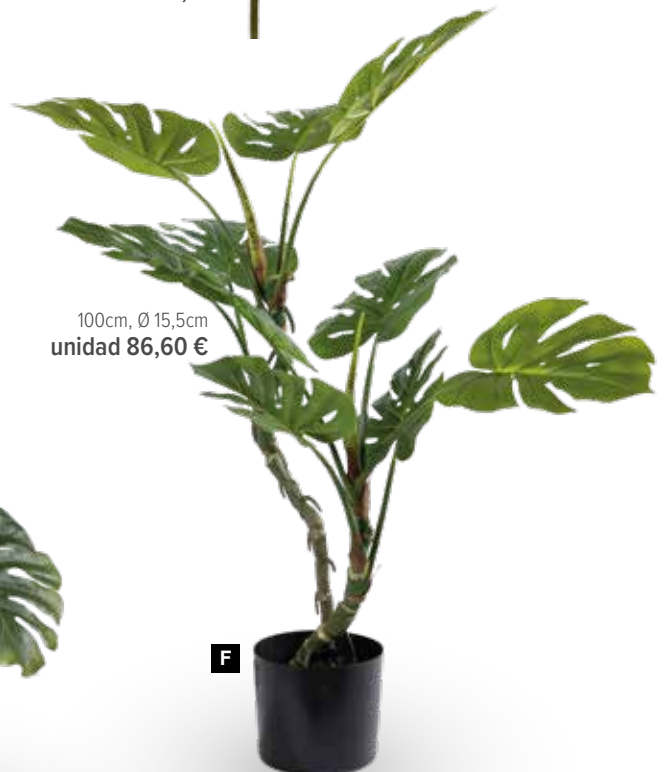

60cm
unidad 7,40 €

D

75cm
unidad 22,25 €

E Filodendro con macetero

28cm
7366097 verde
unidad 10,35 €

F Monstera

10 hojas, plástico, seda artificial
100cm, Ø 15,5cm
7371127 verde
unidad 86,60 €

F