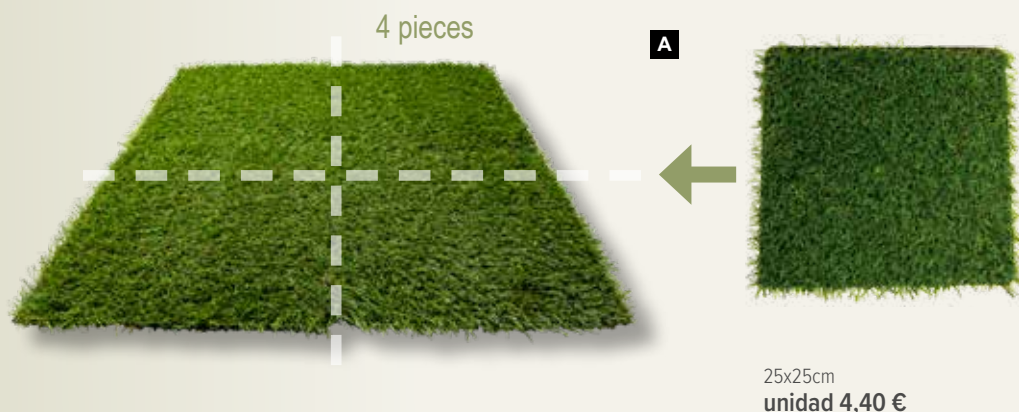

E

F

G

Placa de césped artificial

plástico

A Placa de césped artificial
plástico
25x25cm
7363814 verde
unidad 4,40 €

Azulejo de hierba

plástico, de PVC