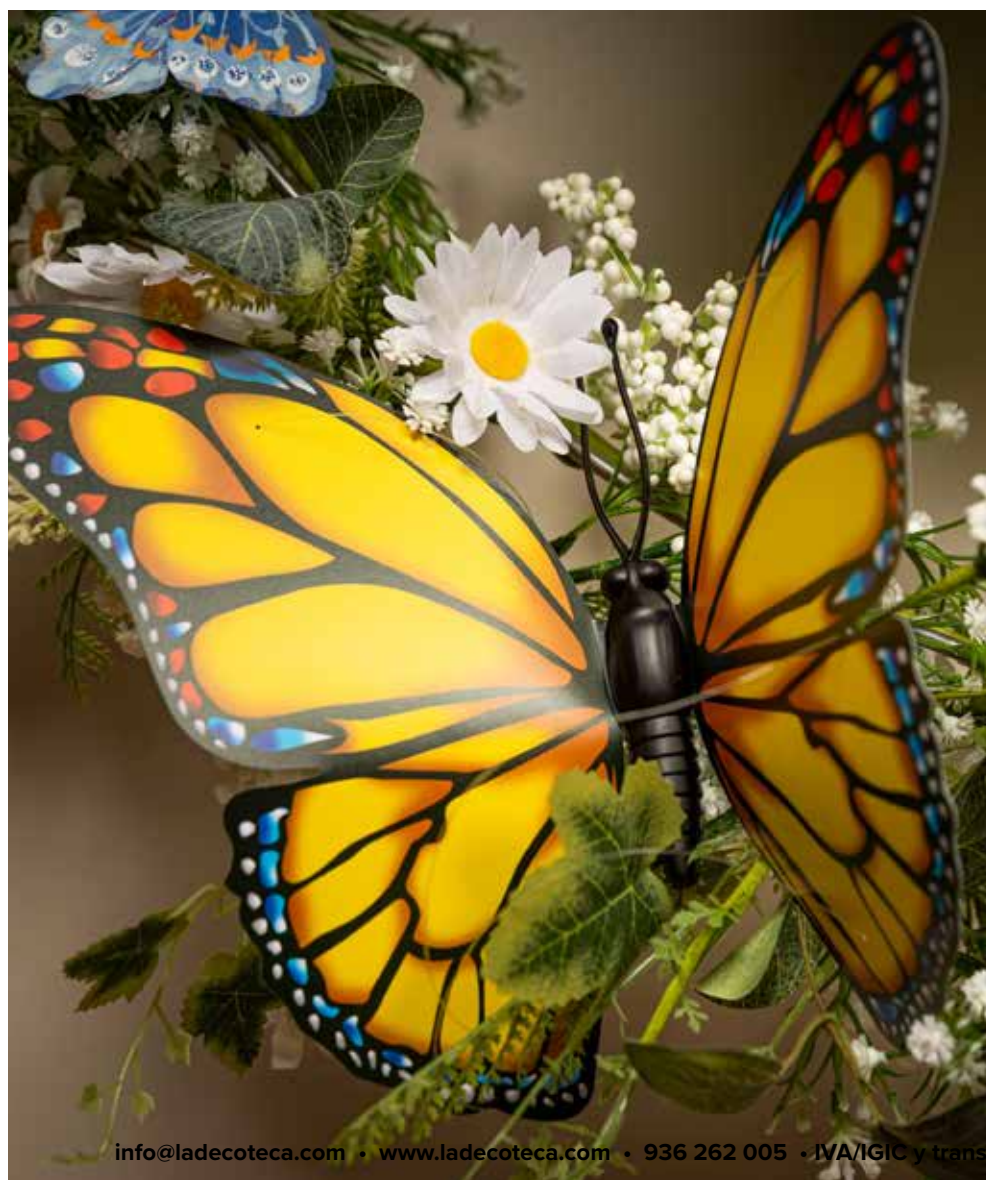

A Mariposa
plástico, con colgador
35x50cm
7371231 azul
7371232 naranja/roja
7371233 amarillo
7371234 verde/multicolor
unidad **29,60 €**

A

160cm

B

B Guirnalda de flores y mariposas
fuera de lo artificial, plástico, una cara,
flexib
160cm
7369982 violeta/multicolor
unidad **51,25 €**

- A Guirnalda de mariposas**
 3D, de papel, para colgar, papel, para colgar
 250cm, mariposa: 11x8cm, mariposa: 11x8cm
 7372203 rojo
 7372204 Rosa rosada
 7372208 amarillo/blanco
 unidad **7,40 €**

A Guirnalda de mariposas