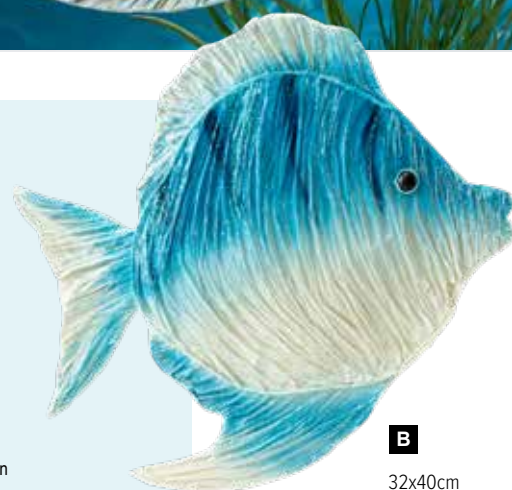

A Hierba
plástico, plástico
52cm
7372101 verde oscuro
unidad 6,55 €

**B**

32x40cm
unidad 21,40 €

B Pez tropical
en papel, con hilo de nailon, plano, en
papel, con hilo de nailon, plano
32x40cm
7372300 azul/blanco
unidad 21,40 €