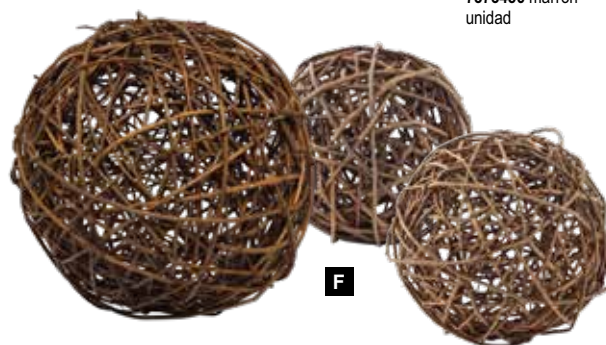

F

F Bola de sauce

Ramas de madera
Ø15cm
7372759 color natural
unidad 5,90 €

Ø20cm
7372758 color natural
unidad 13,30 €

Ø25cm
7372757 color natural
unidad 21,55 €

30cm de diámetro
7372756 color natural
unidad 36,80 €