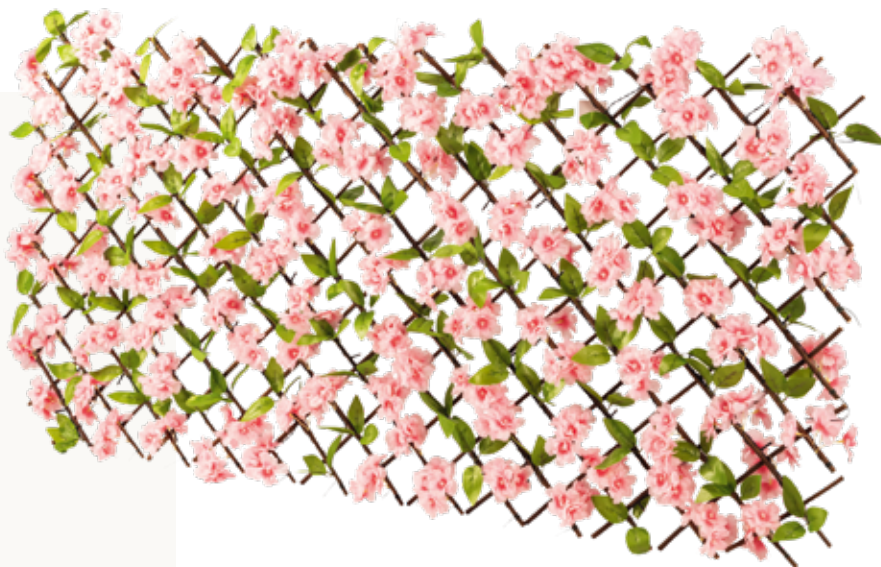

C Árbol cerezo en flor con macetero
 plástico, Flor de seda artificial
 140cm, macetero: Ø 15cm
 7373363 blanco
 unidad 132,20 €

D Rama de cerezo en flor
 plástico, Flor de seda artificial
 105cm, tallo: 51cm
 7373367 blanco
 unidad 10,35 €

**B**

200cm, macetero: Ø 20cm
 unidad 294,05 €

**C**

140cm, macetero: Ø 15cm
 unidad 132,20 €

**D**

105cm, tallo: 51cm
 unidad 10,35 €

A

- A Guirnalda de flores de cerezo**
plástico/seda artificial, plástico/seda artificial
170cm
7372084 rosa
unidad **11,85 €**

B

- B Vallado con flores de cerezo**
madera sauce/seda artificial, extensible
90x180cm, malla: 9x9cm
7373462 verde/rosa
unidad **103,40 €**

- C Rama de cerezo en flor**
plástico, Flor de seda artificial, flexible
105cm, tallo: 51cm
7373368 rosa
unidad **10,35 €**

C

105cm, tallo: 51cm
unidad **10,35 €**

D

140 cm

200 cm

E

- D Árbol cerezo en flor con macetero**
plástico, Flor de seda artificial
140cm, macetero: Ø 15cm
7373364 rosa
unidad **132,20 €**

- E Árbol cerezo en flor con macetero**
plástico, Flor de seda artificial
200cm, macetero: Ø 20cm
7373366 rosa
unidad **294,05 €**