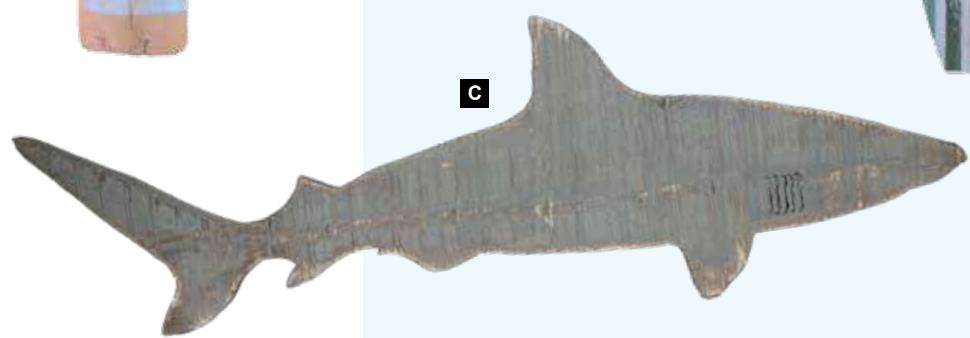

A Pala de remo de madera
hecho madera
65, 8cm
7367522 azul/blanco
7367523 naranja/blanco
unidad 11,15 €

A

B

B Ancla con cuerda
con colgador de cuerda, madera
50, 36cm
7367528 naranja
unidad 29,65 €

C Tiburón troquelado
madera
73x23cm
7362411 gris
unidad 14,80 €

C

E Barco de vela
hecho madera
40, 38cm
7367529 naranja/natural
7367530 azul/natural
unidad 23,70 €

E

D Tabla de surf
con colgador de cuerda, motivo 1, madera
60, 22cm
7367524 azul/blanco
unidad 22,25 €

con colgador de cuerda, motivo 2, madera
60, 22cm
7367525 azul/blanco
unidad 22,25 €

D

F Poste de direcciones playa
con 5 indicadores de ruta, madera
160, 40cm
7367526 multicolor
unidad 53,95 €

F