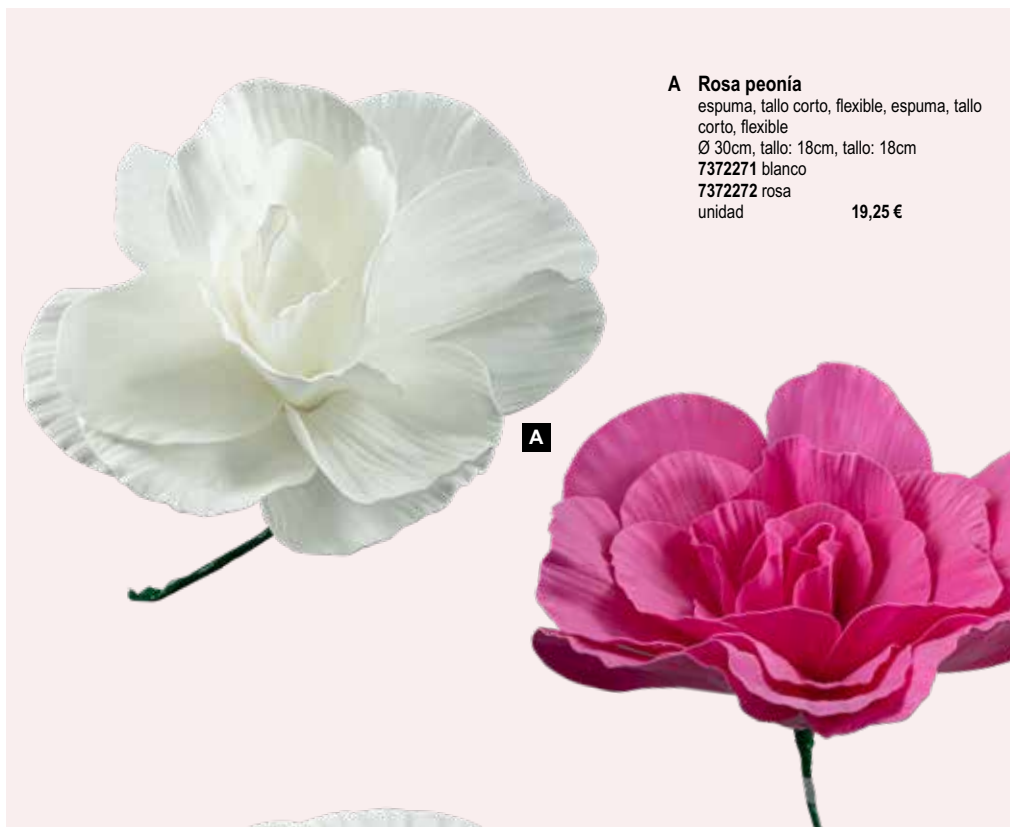

A Rosa peonía

espuma, tallo corto, flexible, espuma, tallo corto, flexible
Ø 30cm, tallo: 18cm, tallo: 18cm
7372271 blanco
7372272 rosa
unidad 19,25 €