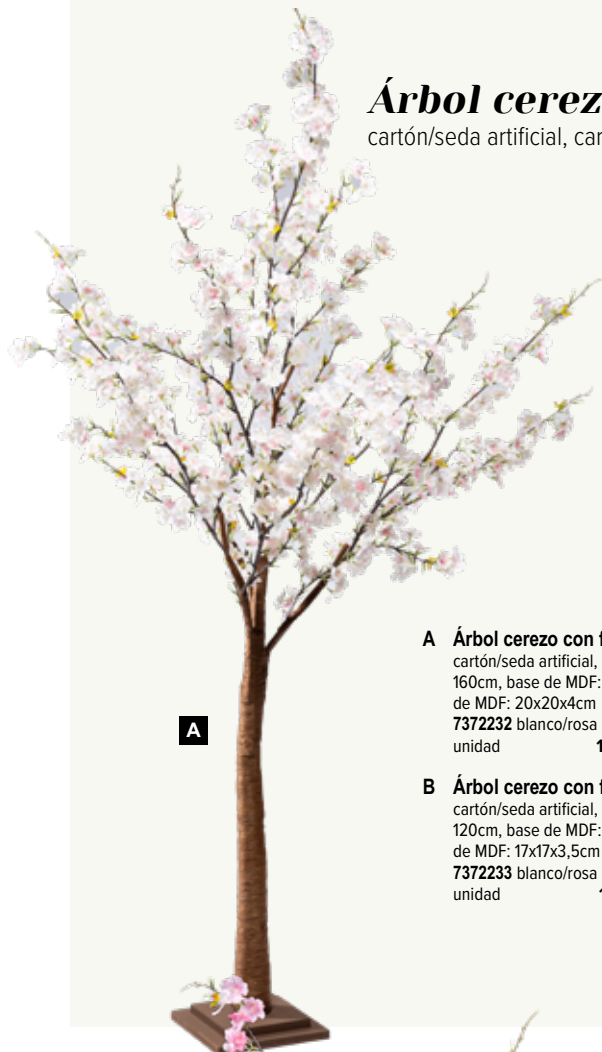

C

105cm, tallo: 51cm
unidad **10,35 €**

D

140 cm

200 cm

E

- D Árbol cerezo en flor con macetero**
plástico, Flor de seda artificial
140cm, macetero: Ø 15cm
7373364 rosa
unidad **132,20 €**

- E Árbol cerezo en flor con macetero**
plástico, Flor de seda artificial
200cm, macetero: Ø 20cm
7373366 rosa
unidad **294,05 €**

A

180 cm

180cm
unidad 62,75 €

B

100cm, tallo: 47cm, tallo:
47cm
unidad 23,20 €

B Rama de flor de cerezo
plástico/seda artificial, flexible, plástico/
seda artificial, flexible
100cm, tallo: 47cm, tallo: 47cm
7372086 blanco
7372087 rosa
unidad 23,20 €

A Guirnalda de flores de cerezo
seda artificial, flexible, para colgar, seda
artificial, flexible, para colgar
180cm
7372241 rosa
unidad 62,75 €

Árbol cerezo con flor

cartón/seda artificial, cartón/seda artificial