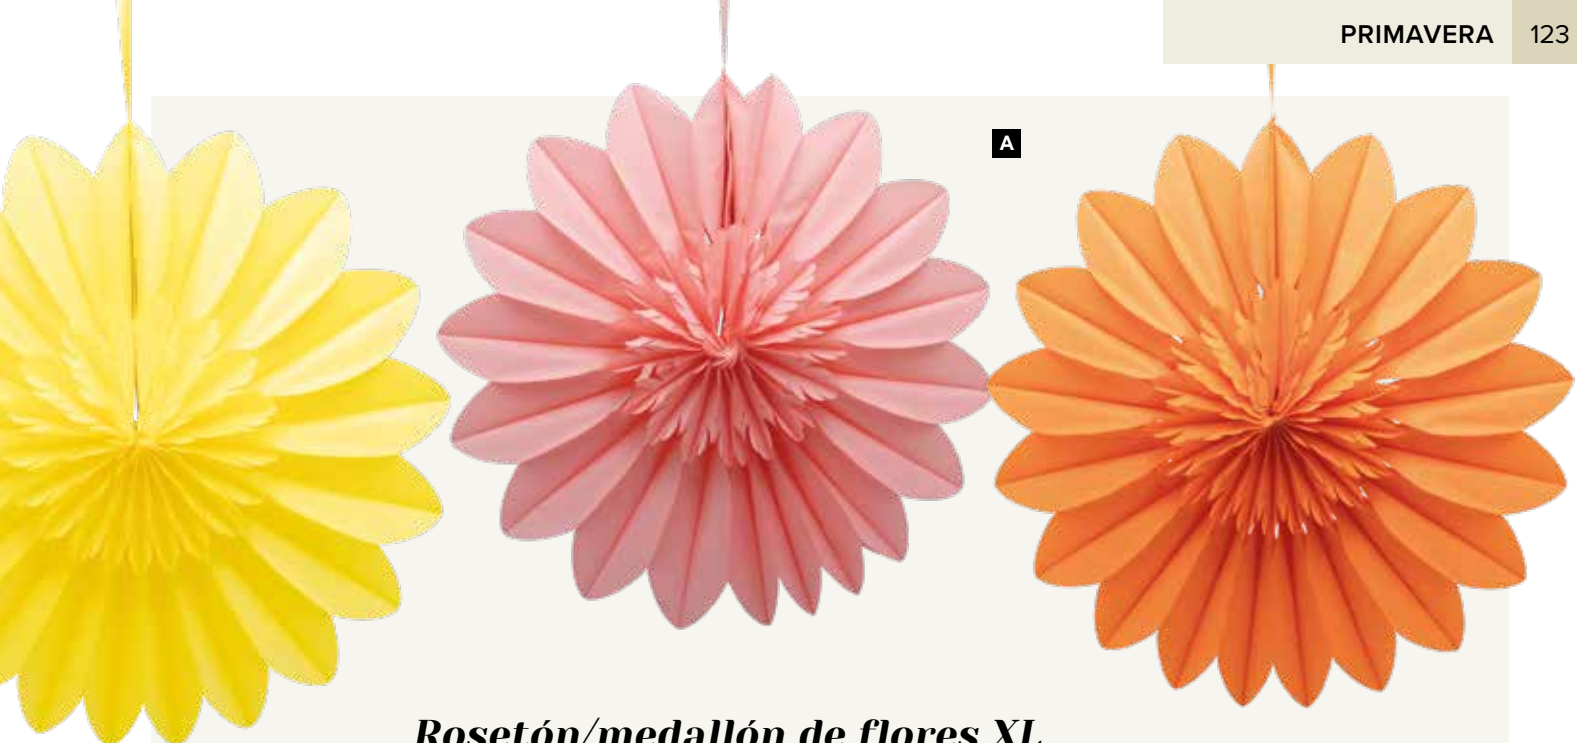

Ø 60cm
7372344 rojo
unidad 59,35 €

Ø 80cm
7372349 rojo
unidad 68,25 €

B Cabeza de flor de cosmos
en papel, con tallo corto, en papel, con tallo corto
Ø 40cm
7372340 rosa
7372341 naranja
unidad 44,50 €

C Expositor base para flores
2 partes, de plástico, flexible, de plástico, flexible
120cm, base metálica: Ø 25cm, base metálica: Ø 25cm
7372358 verde
unidad 53,95 €

Rosetón/medallón de flores XL

de papel, con colgador, plegable, autoadhesiva

A Rosetón/medallón de flores XXL

de papel, con colgador, plegable,
autoadhesiva

70cm

7370906 amarillo

7370907 rosa

7370908 naranja