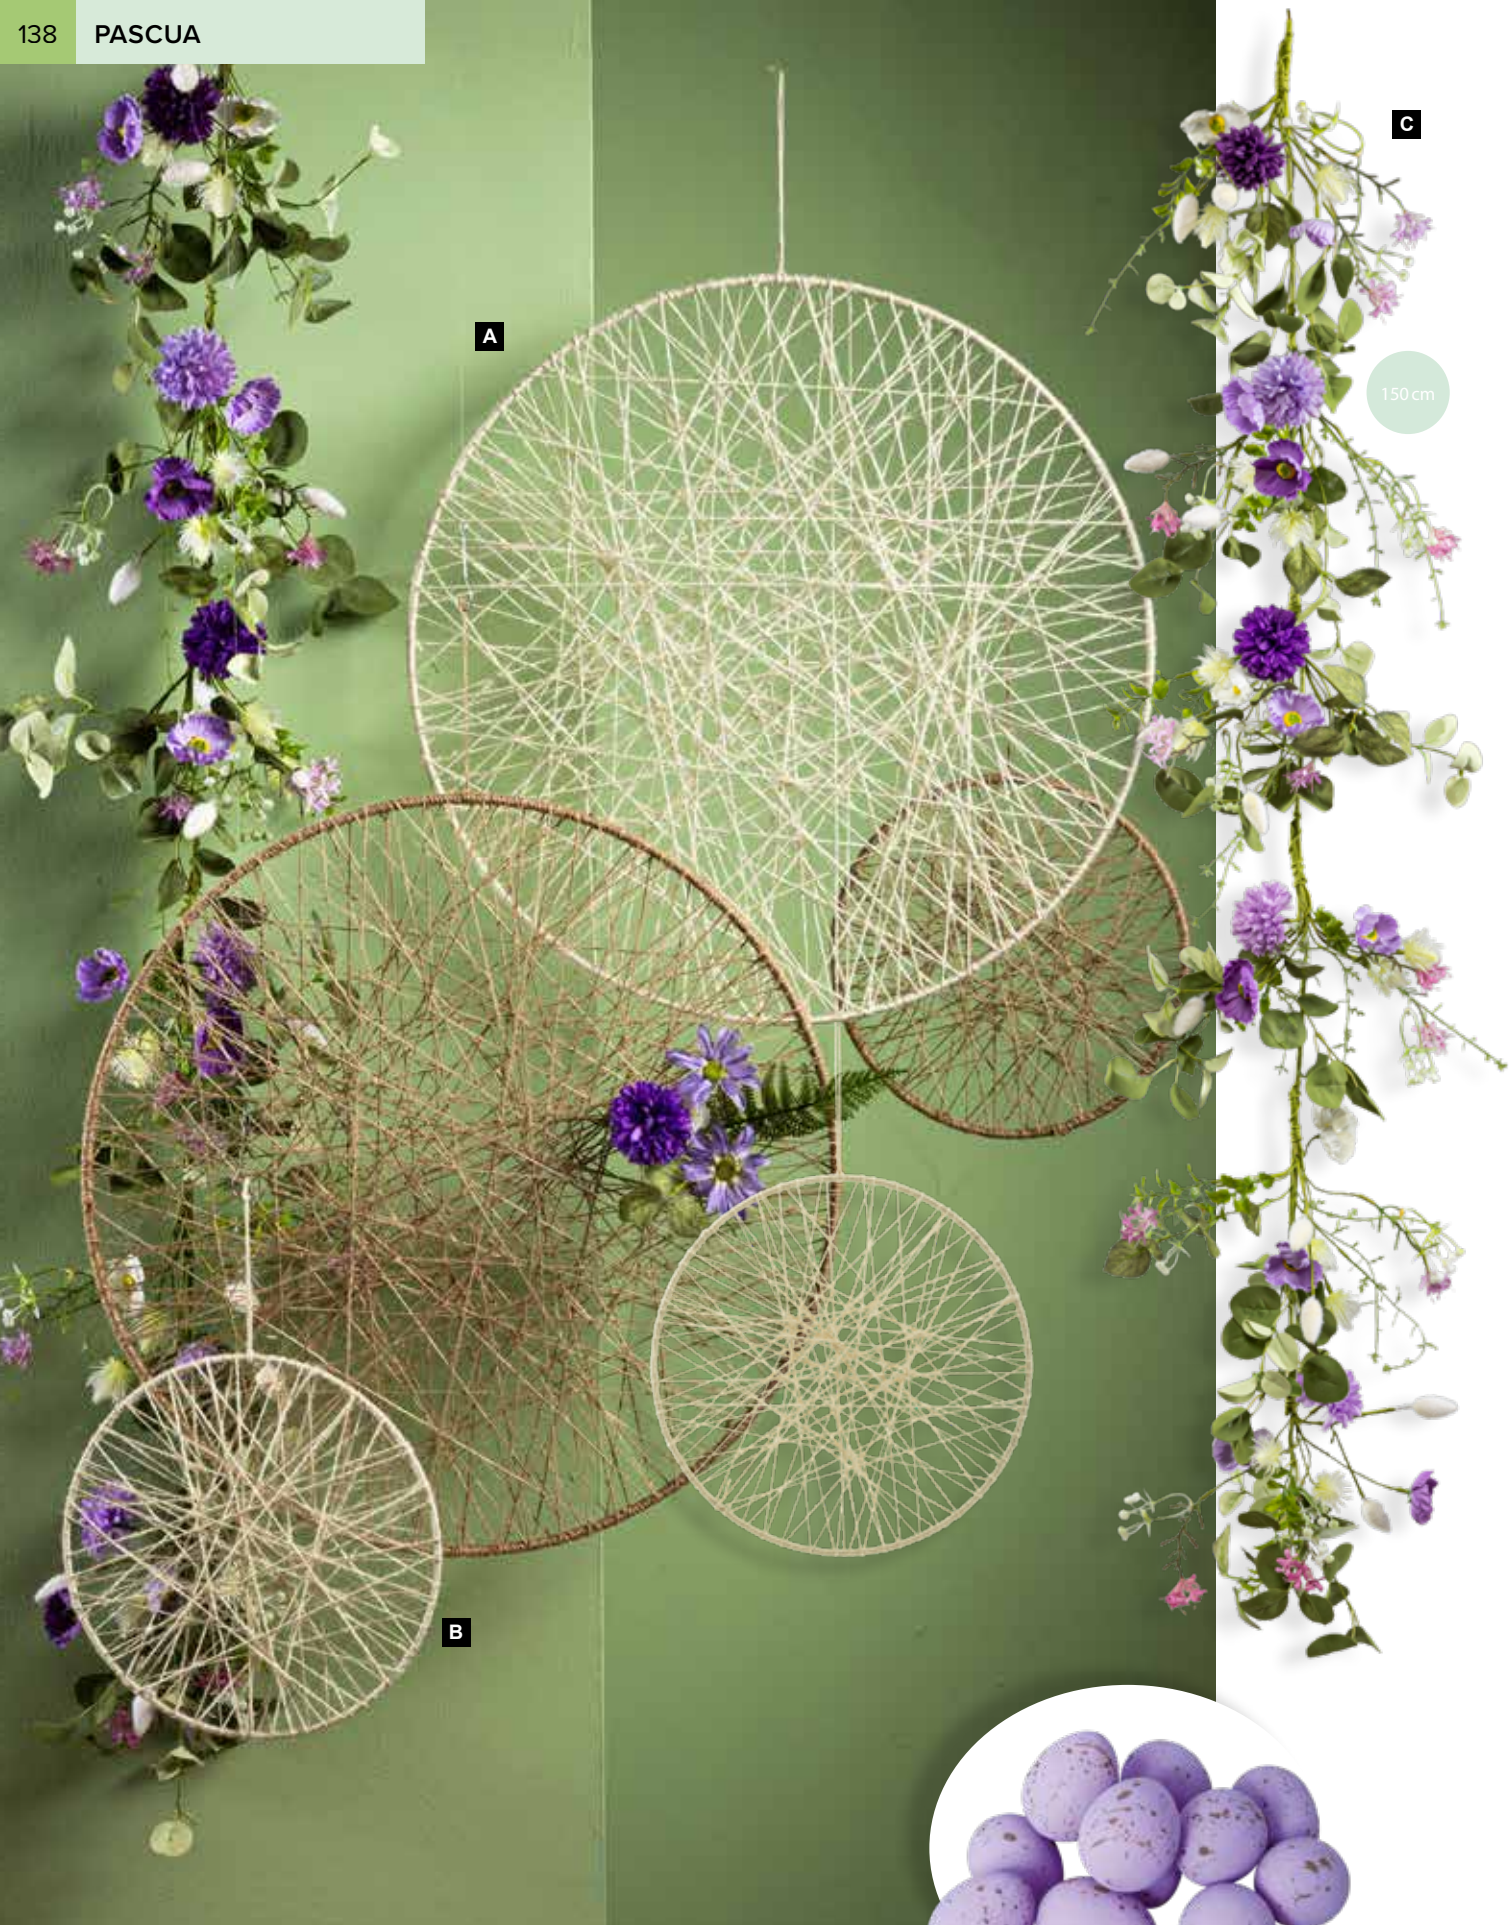

A Aro de yute
metal, para colgar, metal, para colgar
60cm
7372050 blanco
7372051 color natural
unidad 14,80 €

B Aro de yute
metal, para colgar, metal, para colgar
30cm
7372053 blanco
7372054 color natural
unidad 4,80 €

C Guirnalda de flores
seda artificial/plástico, flexible, decorado
por u, seda artificial/plástico, flexible,
decorado por u
150cm
7372125 púrpura
unidad 54,80 €

D #
7363886 VI
bolsa 7,90 €