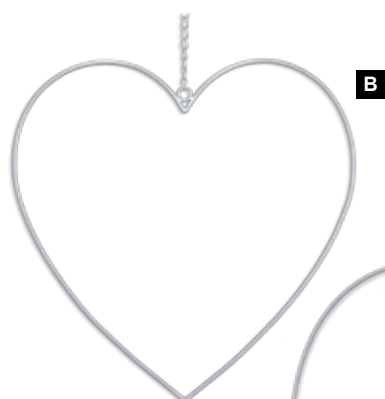

A Rejilla aros concéntricos
3 piezas, con cadena para colgar, para presentar d, con cadena para colgar, para presentar decoración
Ø40-60-80cm
7367440 plateado
unidad 43,85 €

B Contorno corazón metálico con cadena
de metal, con cadena para colgar
40x40cm
7367437 plateado
unidad 10,05 €

C Contorno corazón metálico con cadena
de metal, con cadena para colgar
60x60cm
7367438 plateado
unidad 13,30 €

D Contorno corazón metálico con cadena
de metal, con cadena para colgar
80x80cm
7367439 plateado
unidad 19,70 €

E #Corazón transparente
plástico, 2 mitades, para rellenar
Ø6cm, 0
7357005 transparente
unidad 1,45 €

Ø8cm, 0
7357006 transparente
unidad 2,00 €

Ø10cm, 0
7357007 transparente
unidad 2,65 €

Ø14cm, 0
7357008 transparente
unidad 4,15 €