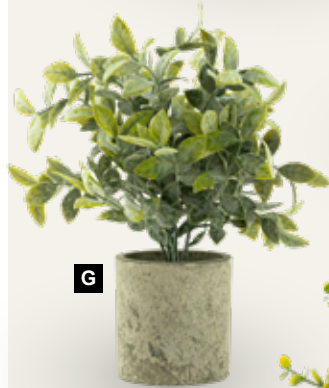

Rama de eucalipto

artificial

A

175cm
unidad 33,70 €

B

76cm
unidad 9,70 €

A Guirnalda de hiedra
plástico, artificial
175cm
7370625 verde
unidad 33,70 €

B Rama de eucalipto
artificial
76cm
7367671 verde
unidad 9,70 €

C Planta de eucalipto colgante
artificial
180cm
7367672 verde
unidad 24,80 €

D Guirnalda eucalipto, seda
seda artificial/plástico
180cm
7371508 verde
unidad 20,95 €

E

F

G

H

Planta en macetero

plástico, plástico

E Planta en macetero
plástico, plástico
20cm, maceta: Ø 7,5cm, maceta: Ø 7,5cm
7372329 verde
unidad 11,85 €

G Planta en macetero
plástico, plástico
22cm, maceta: Ø 7,5cm, maceta: Ø 7,5cm
7372328 verde
unidad 11,85 €

F Planta en macetero
plástico, plástico
20cm, maceta: Ø 7,5cm, maceta: Ø 7,5cm
7372327 verde
unidad 11,85 €

H Eucalipto con macetero
plástico, plástico
24cm, maceta: Ø 7,5cm, maceta: Ø 7,5cm
7372326 verde
unidad 11,85 €

C

180cm
unidad 20,95 €

D