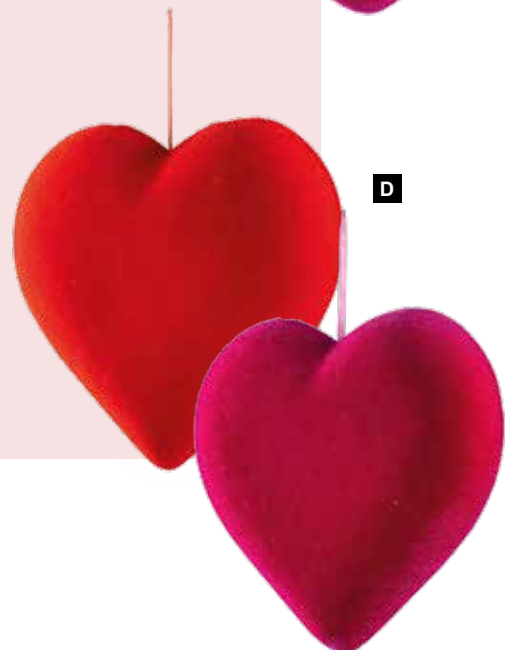

Corazón plano de terciopelo

A espuma poliestireno, Plano, aterciopelado, con colgador

30x28cm
unidad 15,55 €

B 23cm
unidad 19,70 €

C

38x37cm
unidad 31,00 €

D

A *Guirnalda de rosas*

con 54 rosas, plástico/seda artificial

B

Ø 55 cm

C

Ø 70 cm

A Guirnalda de rosas
con 54 rosas, plástico/seda artificial
188cm, Ø 3,5cm
7373386 rosa/verde
unidad 36,80 €

B Flor de cabeza de rosa
seda artificial, para colgar
55cm
7373616 rojo
7373617 fucsia
unidad 41,15 €