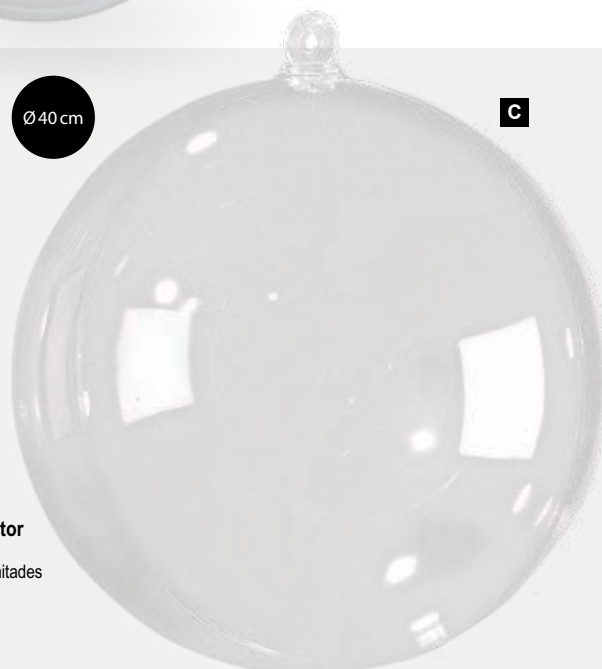

C Esfera dos partes, expositor acrílico

acrílico, 2 mitades, acrílico, 2 mitades
Ø40cm, 0
7358529 transparente
unidad 163,25 €

Ø40 cm

C