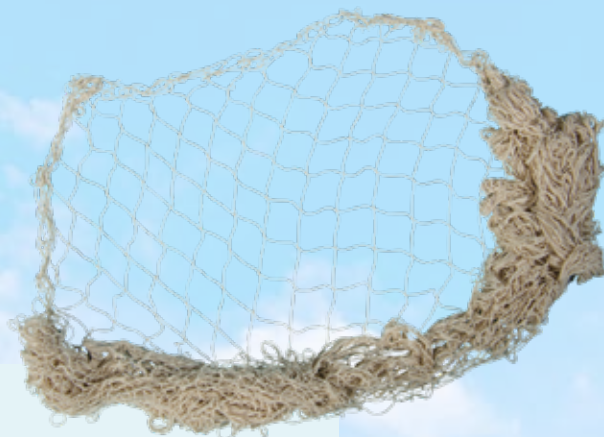

F Guardabarros con gaviota
2 partes, madera, rocío
38x21x8cm
7371266 blanco/azul/rojo
unidad 22,25 €

A

1. **A Red de pesca »adriático«**
   de algodón
   120x500cm, 120x500cm
   7376181 natural
   unidad 29,65 €
2. 7376178 marrón
   unidad 29,65 €