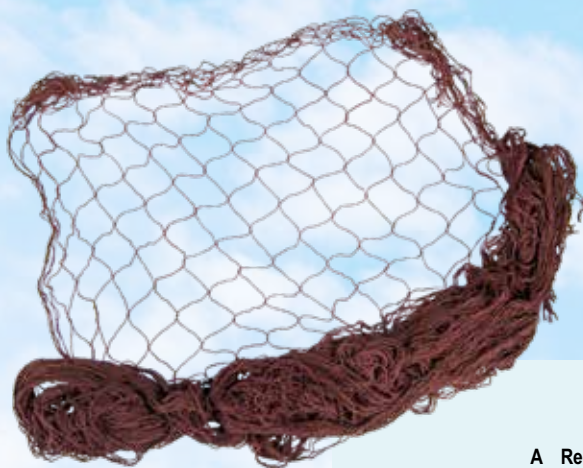

E Embarcadero de listones madera
madera, de 5 partes
90x30cm
7369003 marrón oscuro
unidad 80,95 €