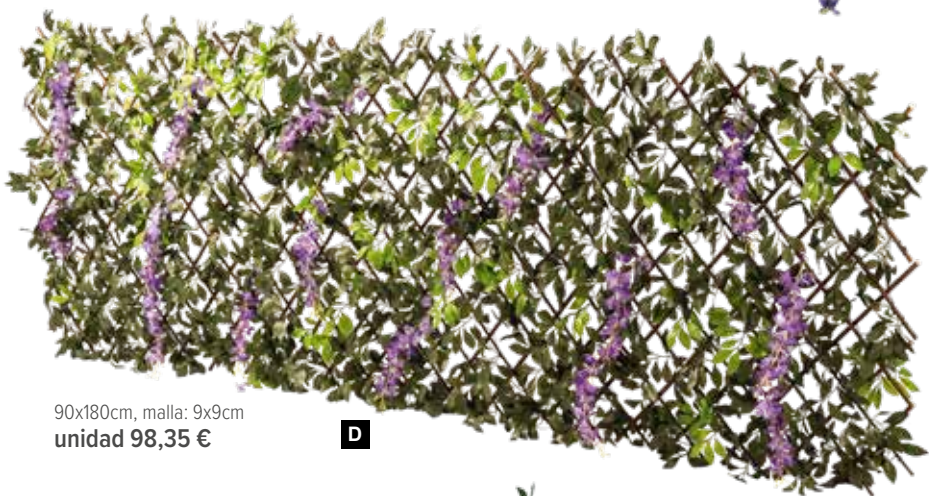

90x180cm, malla: 9x9cm
unidad 98,35 €

D