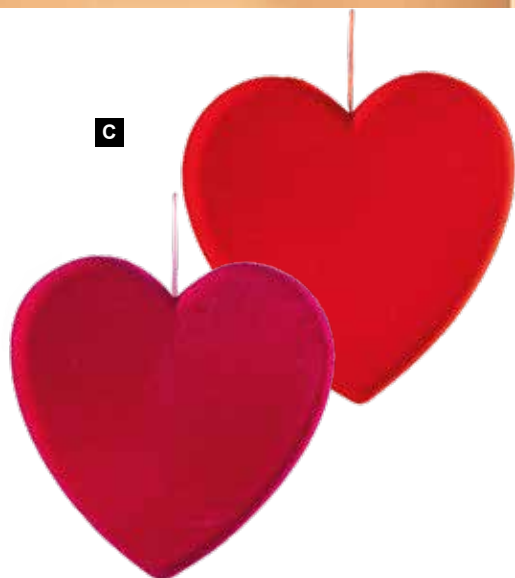

C Corazón plano de terciopelo

espuma poliestireno, Plano, aterciopel-
lado, con colgador
38x37cm
7373341 rojo
7373342 fucsia
unidad 31,00 €