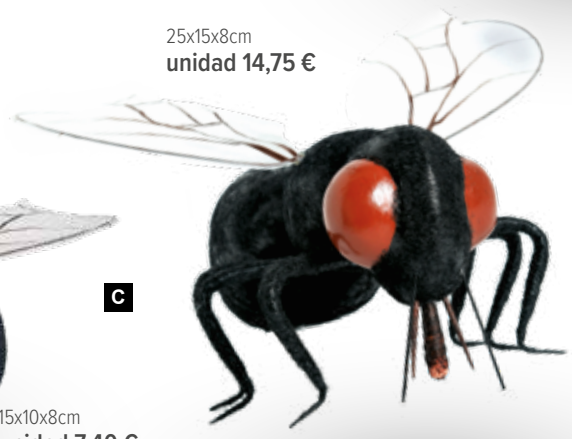

A

22, Ø 21cm
unidad 47,20 €

17x8cm
unidad 13,30 €

B

Avispón gigante

de espuma de poliestireno, plástico, con colgador

25x15x8cm
unidad 14,75 €

Mosca