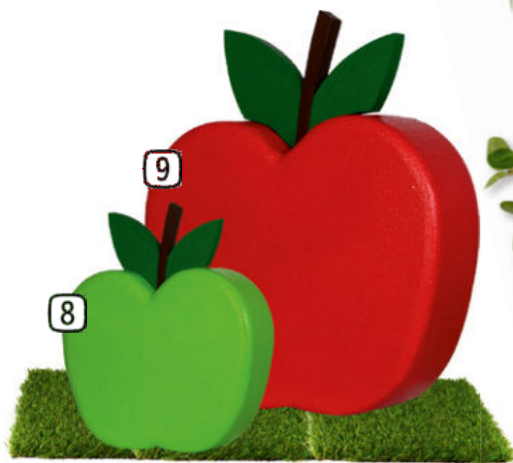

nur 2,85

ab 3,45

ab 3,45

■ Serie „Natural“ - Styrofoam mit Kunststoffüberzug oder PVC, realtouch

1 Erdbeergirlande mit Bast
grün/rot, PVC, L 70 cm, realtouch
688252 20,90

2 Früchtegirlande 11-tlg.+ Bast
PVC, L 70 cm, realtouch,
Bananen, Erdbeeren, Trauben, Zitrone
688256 24,90

Erdbeere Druck
rot, Karton, hochwertiger Fotodruck,
beidseitig kaschiert
3 21266 B 15 cm, H 23 cm 2,35
4 21265 B 35 cm, H 52 cm 5,90

Apfel Druck
grün/gelb-rot, Karton, hochwertiger Fotodruck,
beidseitig kaschiert, je 1 Seite grün/gelbrot
5 21268 Ø 18 cm 2,35
6 21267 Ø 40 cm 5,90

7 Weintraube Druck
grün/bordeaux, Karton, hochwertiger Fotodruck,
beidseitig kaschiert, je 1 Seite grün/bordeaux
38381 B 19,5 cm, H 35 cm 2,35
38380 B 35 cm, H 60 cm 5,90

8 Apfel Grande L
Styrofoam/Lack, B 40 cm, H 40 cm, T 10 cm
25692 grün 27,90
25693 rot 27,90

9 Apfel Grande XL
Styrofoam/Lack, B 60 cm, H 60 cm, T 12 cm
25690 grün 48,90
25691 rot 48,90

Apfelzweig natural
■ Styrofoam/Lack, B 20 cm, H 94 cm,
mit 5 Äpfeln 4,5 + 5,5 cm
10 689122 grün 11,90
11 689123 gelb/rot 11,90

12 Apfel natural
■ Styrofoam/Lack, H 7 cm, Ø 8 cm, realtouch
689005 rot 1,95
689006 gelb/rot 1,95
689007 grün 1,95

13 Holztablett Antik Art
B 52 cm, H 5 cm, T 32,5 cm, mit Taugriffen H 12 cm
687811 24,90

14 Banane natural
■ Styrofoam/Lack, L 20 cm, Ø 4,5 cm, realtouch
689003 2,85

15 Birne natural realtouch
■ 689008 Styro/Lack, H 9 cm, Ø 8 cm 2,85

16 Mango natural realtouch
■ 689001 Styro/Lack, B 15 cm, Ø 9 cm 3,65

Ananas natural
■ natur, Styrofoam/Lack, realtouch
17 689024 H 20 cm, Ø 9 cm 7,15
18 689023 H 28 cm, Ø 12 cm 15,85

Zitrone natural
■ Styrofoam/Lack, B 9 cm, Ø 5,5 cm, realtouch
19 689013 grün 2,35
20 689014 gelb 2,35

21 Orange natural realtouch
■ 689011 Styro/Lack, H 8 cm, Ø 9 cm 2,85

22 Pfirsich natural realtouch
■ 689004 Styro/Lack, H 7 cm, Ø 8 cm 2,65

23 Kiwi natural realtouch
■ 689051 Styro/Lack, B 7 cm, H 5,5 cm 2,35

24 Avocado natural realtouch
■ 689050 Styro/Lack, B 9 cm, Ø 6 cm 2,20

25 Granatapfel natural realtouch
■ 689002 Styro/Lack, H 10 cm, Ø 8 cm 3,45

26 Bananenbund x5 natural realtouch
■ Styrofoam/Lack, B 20 cm, H 12 cm, T 13 cm
689010 13,80

27 Mandarine natural realtouch
■ 689012 Styro/Lack, H 6 cm, Ø 7 cm 2,35

28 Äpfel Mini natural 30 Stück realtouch
■ 689057 Styrofoam/Lack, Ø 3 cm 10,0

29 Sternfruchtscheiben 4 Stück
■ 688232 PVC, Ø 7 cm, realtouch 11,50

30 Limonenscheiben 5 Stück
■ 688211 PVC, T 1 cm, Ø 5 cm, realtouch 14,40

31 Zitronenscheiben 5 Stück
■ 688210 PVC, T 1 cm, Ø 5 cm, realtouch 14,40

32 Kirschen 24 Stück im Beutel
■ 688227 PVC, B 7 cm, Ø 2,5 cm, realtouch 20,2

33 Erdbeeren Jumbo natural 22 Stück realtouch
■ 689074 Styrofoam/Lack, Ø 3,5-4,5 cm 12,95

34 Erdbeeren 12 Stück im Beutel
■ 688237 PVC, B 4-5 cm, realtouch 17,30

Weintraubenhenkel Kunststoff
35 H 16 cm, 51-teilig
38215 grün 8,00
38216 schwarz 8,00
38217 burgund 8,00

36 H 30 cm, 90-teilig
38210 grün 12,95
38211 schwarz 12,95
38212 burgund 12,95

37 Honigmelone natural realtouch
■ 689017 Styro/Lack, H 16 cm, Ø 14 cm 15,8

38 Wassermelone natural realtouch
■ 689015 Styro/Lack, B 27 cm, Ø 20 cm 47,7