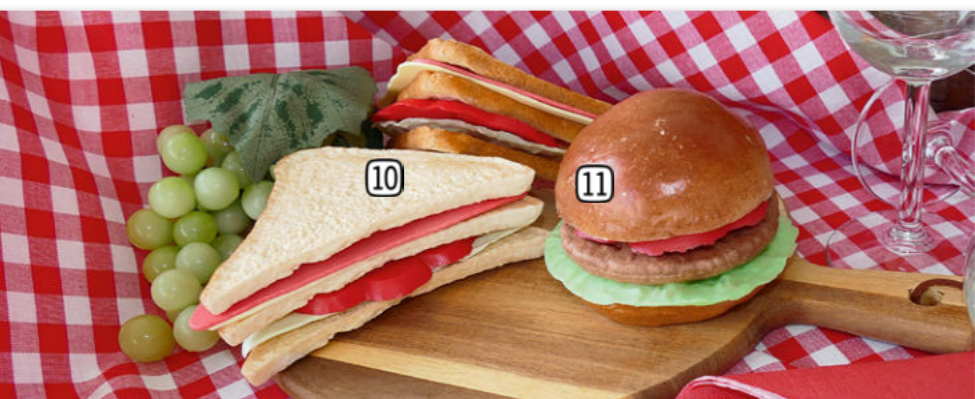

17

nur 15,85

- **1 Emmentaler-Ecke groß PE**
  gelb, B 17 cm, H 11 cm, T 13 cm, Lebensmittelrecht
  70907 6,90
- **2 Holländer Käse Kugel PE Lebensmittelrecht**
  70904 rot, H 11 cm, Ø 15 cm
- **3 Scheibe Schweizer Käse PE Lebensmittelrecht**
  70906 gelb, B 16 cm, H 4 cm, T 11 cm 10,90
  5,10
- **4 Emmentaler-Ecke klein PE Lebensmittelrecht**
  70908 gelb, B 9 cm, H 6 cm, T 5 cm 1,75
- **5 Scheibe Holländer Käse PE Lebensmittelrecht**
  70905 B 11 cm, H 5 cm, T 8 cm 3,20
- **6 Käsestück**
  Schaumstoff, B 16 cm, H 5 cm, T 2,5 cm, realtouch
  688248 8,00
- **7 Bergkäse Ecke Viertel PE**
  gelb, B 30 cm, H 10 cm, T 22 cm, Lebensmittelrecht
  70912 20,20
- **8 Parmesankäse Laib PE**
  gelb, H 21 cm, Ø 44 cm, Lebensmittelrecht
  70910 115,90
- **9 Parmesankäse Ecke PE**
  gelb, B 20 cm, H 10 cm, T 18 cm, Lebensmittelrecht
  70911 23,95
- **10 Club-Sandwich PE**
  B 12 cm, H 5 cm, L 14,5 cm, Lebensmittelrecht
  70979 12,95
- **11 Hamburger PE**
  braun/bunt, H 7,5 cm, Ø 11 cm, Lebensmittelrecht
  70980 11,50
- **12 Baguettebrötchen belegt**
  Schaumstoff, B 21 cm, H 8 cm, T 7 cm, realtouch
  688258 15,85
- **13 Laugenbrötchen belegt**
  natur, Schaumstoff, H 7,5 cm, Ø 10 cm, realtouch
  688259 12,95
- **14 Baguette-Sandwich PE**
  natur/bunt, H 9 cm, L 18,5 cm, Lebensmittelrecht
  70978 15,85
- **15 Hähnchen PE**
  braun, B 23 cm, T 14 cm, Lebensmittelrecht
  70475 12,35
- **16 Pommes Frites 100 Stück PE**
  70975 gelb, L 6 cm, Lebensmittelrecht 14,40
- **17 Spaghetti gekocht 100g**
  PVC, L 70-120 cm, lange Spaghetti, realtouch
  688233 15,85