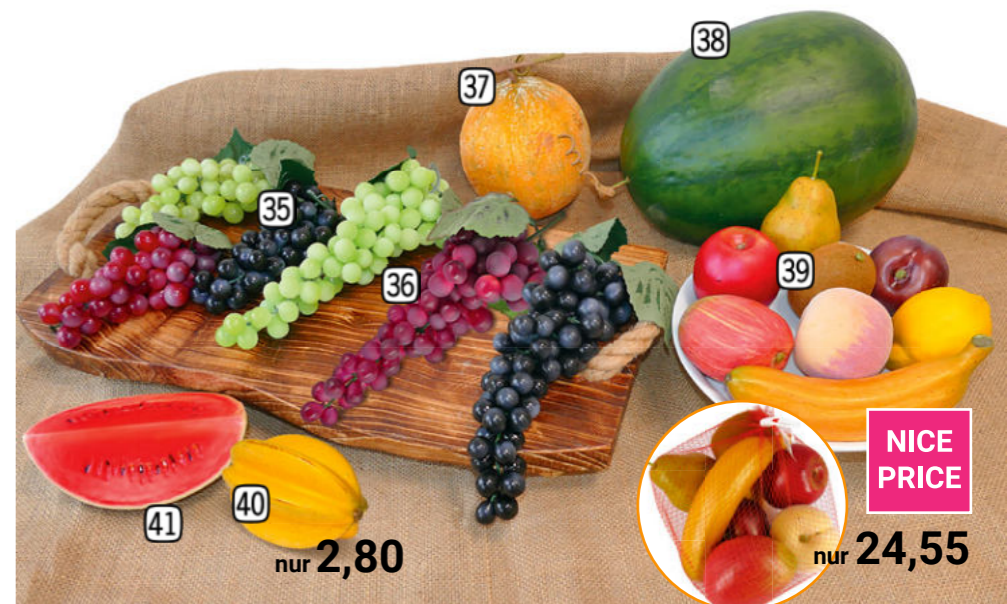

39 Früchtebeutel 8-teilig
Styro/Lack, B 9-20 cm, realtouch, je 1x Apfel, Birne,
Zitrone, Banane, Pfirsich, Mango, Kiwi, Nektarine
689093 24,55

40 Sternfrucht natural realtouch
■ 689048 Styro/Lack, B 11 cm, Ø 7 cm 2,80

41 Wassermelonstück natural
■ Styro/Lack, B 17 cm, H 10 cm, T 7 cm, realtouch
689046 5,70

nur 2,85

nur 2,20

Alle Lebensmittelattrappen sind ohne Dekoration erhältlich.

nur 2,80

nur 24,55

NICE PRICE

- 1 **Früchtetörtchen Schoko 4 St.**
schoko/bunt, PVC, H 3 cm, Ø 4,5 cm, realtouch
688231 23,10
- 2 **Fruchtgummi mit Zucker 16-tlg.**
bunt, Schaumstoff, B 2,5-4 cm, realtouch
688254 14,40
- Törtchen**
PVC, H 7 cm, Ø 10 cm, realtouch
- 3 688244 Heidelbeeren 14,40
- 4 688243 Himbeeren 14,40