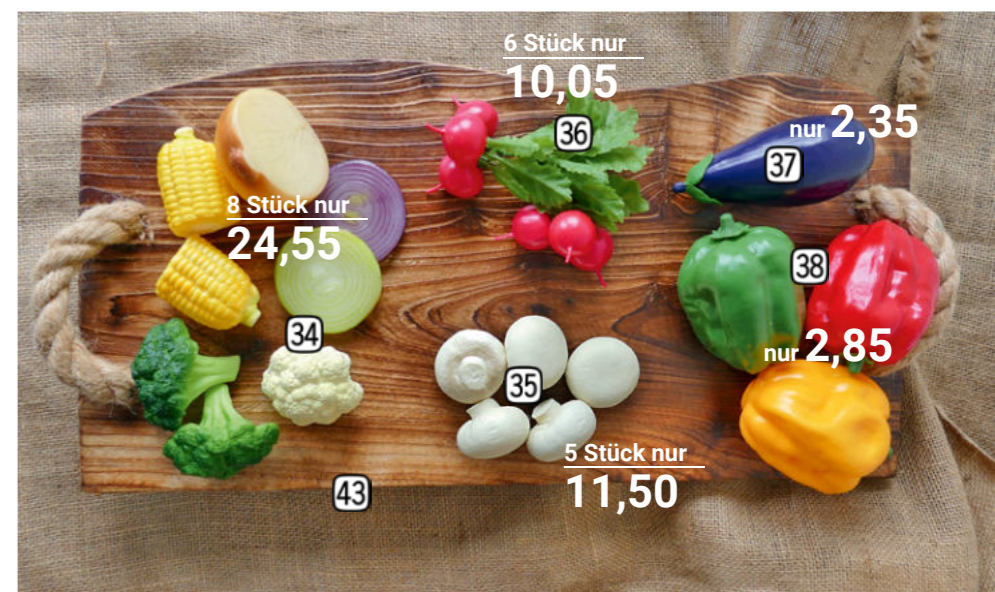

25	Paprika spitz PE Lebensmittelrecht	
	70057 rot, L 16 cm, Ø 4 cm	2,20
	70058 grün, L 16 cm, Ø 4 cm	2,20
	70059 gelb, L 16 cm, Ø 4 cm	2,20
26	Kartoffel natural Styrofoam/Lack	
	689047 B 12 cm, Ø 7 cm, realltouch	3,45
27	Tomatenrispe mit 9 Tomaten	
	Styrofoam/Lack, B 10 cm, L 20 cm, realltouch	
	689095 rot	14,4
28	Knoblauch PE Lebensmittelrecht	
	70033 PE, B 7 cm, H 5 cm	2,65
29	Karotte mit Laub PE Lebensmittelrecht	
	70035 L 30 cm, Ø 4 cm	2,80
30	Lauchzwiebel-Bund 6-tlg.	
	689090 PVC, L 40 cm, realltouch	12,95
31	Zwiebel PE Lebensmittelrecht	
	70096 braun, B 7,5 cm, H 6 cm	2,35
32	Sellerie	
	689085 PVC, L 30 cm, Ø 4 cm, realltouch	11,50
33	Paprika natural Styrofoam/Lack, realltouch	
	689042 rot, H 10 cm, Ø 8 cm	2,85
	689043 gelb, H 10 cm, Ø 8 cm	2,85
	689044 grün, H 10 cm, Ø 8 cm	2,85
34	Gemüse Mix 8-teilig	
	PVC, H 6-7 cm, realltouch, Blumenkohl, 2 x Brokkoli, 2 x Mais, Zwiebelhälfte, 2 x Zwiebelscheibe	
	688255	24,55
35	Champignons natural 5 Stück	
	688236 PVC, Ø 4,5 cm, realltouch	11,50
36	Radieschenbund 6-teilig PE Lebensmittelrecht	
	70070 rot/grün, H 13 cm, Ø 3 cm	10,0
37	Aubergine PE	
	70003 Lebensmittelrecht	2,35
38	Paprika PE	
	B 8,5 cm, H 11 cm, Lebensmittelrecht	
	70054 rot	2,85
	70055 grün	2,85
	70056 gelb	2,85
39	Spargelbund 8-tlg. PE Lebensmittelrecht	
	70079 weiß/grün, L 20 cm	10,90
40	Gemüsebeutel 8-tlg.	
	Styrofoam/Lack, je 1x Gurke, Karotte, Tomate, Paprika, Kartoffel, Zwiebel, Kürbis, Aubergine	
	689094 B 9-17 cm	24,55
41	Paprika Grande XL	XL
	Styrofoam, H 50 cm, Ø 35 cm	
	25682 rot	137,75
	25683 grün	137,75
42	Tomate Grande XL	XL
	25681 Styrofoam, H 45 cm, Ø 50 cm	137,75
43	Holzplatte+Taugriffe Antik Art	
	braun/vintage, Holz, B 56 cm, H 7 cm, T 26 cm, mit Taugriffen H 14 cm, auf 4 Holzfüßen	
	687816	50,65
44	Holztablett Antik Art	
	braun/vintage, Holz, B 52 cm, H 5 cm, T 32,5 cm, mit Taugriffen H 12 cm	
	687811	36,15