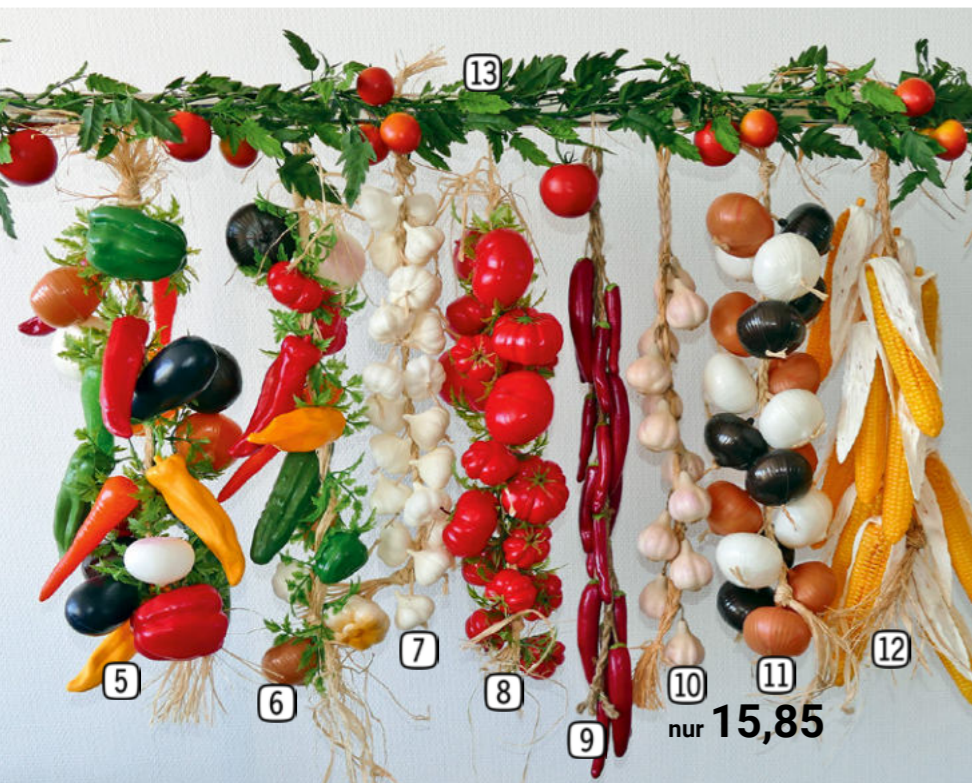

■ Serie „Natural“ - Styrofoam mit Kunststoffüberzug oder PVC, realtouch
■ Serie „Kunststoff“ - Hohlstritzguss aus Plastik (PE). Lebensmittelrecht (Zertifikat auf Anfrage)

Tomate Druck			
rot-orange, Kunststoff, hochwertiger Fotodruck, beidseitig kaschiert, je 1 Seite rot/orange			
①	21274 Ø 20 cm	2,35	② 21273 Ø 40 cm 8,60
Salatkopf Druck			
grün-hellgrün, Kunststoff, hochwertiger Fotodruck, beidseitig kaschiert, je 1 Seite grün/hellgrün			
③	21272 Ø 20 cm	2,35	④ 21271 Ø 40 cm 8,60
⑤ Gemüsezopf groß 22-tlg. PE			
■	70106	L 50 cm, Lebensmittelecht	43,40
⑥ Gemüsezopf klein 15-tlg. PE			
■	70105	L 50 cm, Lebensmittelecht	27,45
⑦ Knoblauchzopf 20-tlg. PE			
■	weiß/natur, L 50 cm, Lebensmittelecht		20,20
70111			
⑧ Tomatenzopf 22-tlg. PE			
■	70107	L 50 cm, Lebensmittelecht	28,90
⑨ Peperonizopf natural			
■	rot, Styrofoam/Lack, L 75 cm, 19-teilig		
	Peperoni 10 + 14 cm, realtouch		
689037			17,30
⑩ Knoblauchzopf natural			
■	natur, PVC, L 68 cm, 12-teilig, realtouch		
689104			15,85
⑪ Zwiebelzopf 20-tlg. PE			
■	70112	L 50 cm, Lebensmittelecht	23,10
⑫ Maiskolbenzopf 12-tlg. PE			
■	70110	L 50 cm, Lebensmittelecht	39,05
⑬ Tomatengirlande			
■	72867	Kunststoff, L 180 cm	43,40
⑭ Rettich rund natural			
■	Styrofoam/Lack, H 25 cm, Ø 9 cm, realtouch		
689027	rot		7,10
689028	weiß		7,15
⑮ Salatkopf natural PVC, realtouch			
■	689098	H 17 cm, Ø 18 cm	23,10
■	689099	Salat-Herz, Ø 14 cm	14,40
⑯ Salatkopf natural			
■	PVC, H 15 cm, Ø 20 cm, realtouch		
689020	grün		14,40
689021	hellgrün		14,40
⑰ Eichblatt Salat natural PVC, realtouch			
■	689100	H 15 cm, Ø 20 cm	13,80
⑱ Salat natural PVC, realtouch			
■	689096	B 25 cm, Ø 10 cm	15,85
⑲ Krautkopf natural			
■	Styrofoam/Lack, H 10 cm, Ø 16 cm, realtouch		
689018	rot		12,95
689019	grün		12,95
⑳ Krautkopf natural groß			
■	PVC, H 15 cm, Ø 20 cm		
689072	grün		28,90
689073	rot/lila		28,90
㉑ Blumenkohl natural PVC, realtouch			
■	689071	H 13 cm, Ø 16 cm	13,80
㉒ Salatblätter natural 4 Stück PVC, realtouch			
■	689022	B 14 cm, H 24 cm	8,60
㉓ Rettich lang natural			
■	Styrofoam/Lack, H 40 cm, Ø 5 cm, realtouch		
689025	rot		7,15
689026	grün		7,15
㉔ Spinat natural PVC, realtouch			
■	689097	H 20 cm, Ø 20 cm	18,15
㉕ Holztafelt Antik Art			
mit Taugriffen H 12 cm			
687810	B 71 cm, H 6 cm, T 43,5 cm		50,6