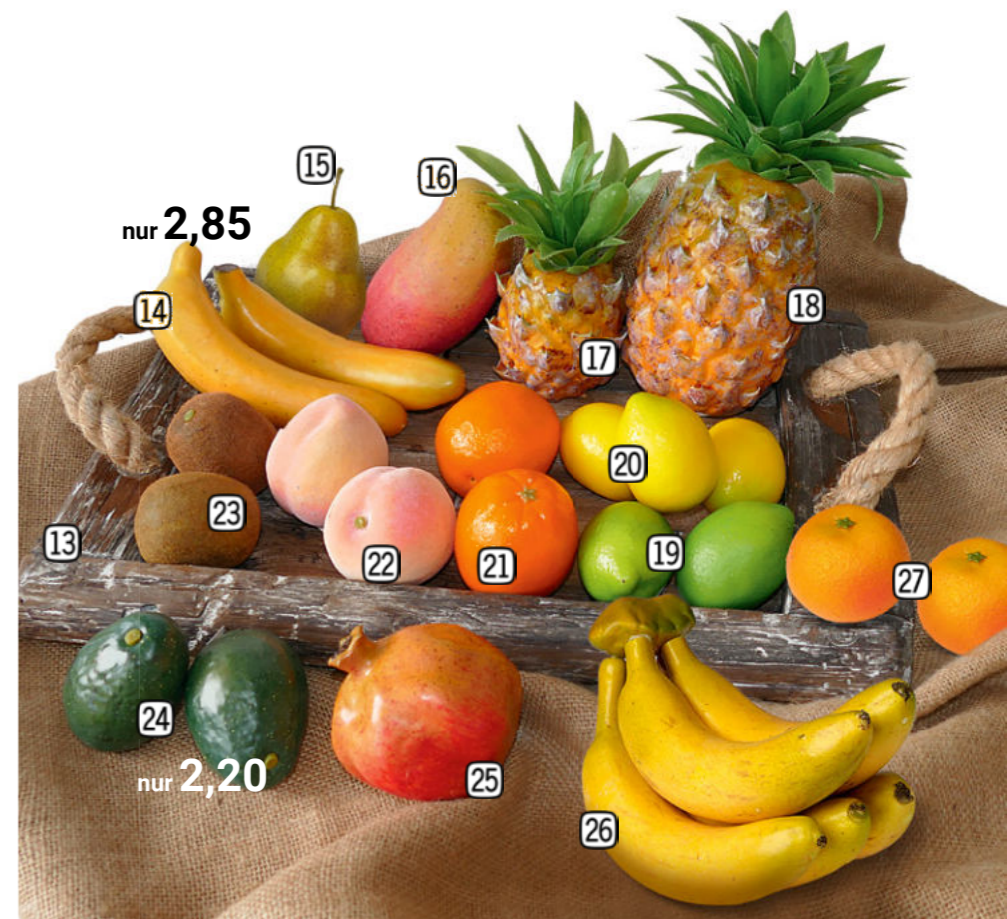

33 Erdbeeren Jumbo natural 22 Stück realtouch
■ 689074 Styrofoam/Lack, Ø 3,5-4,5 cm 12,95

34 Erdbeeren 12 Stück im Beutel
■ 688237 PVC, B 4-5 cm, realtouch 17,30

Weintraubenhenkel Kunststoff
35 H 16 cm, 51-teilig
38215 grün 8,00
38216 schwarz 8,00
38217 burgund 8,00

36 H 30 cm, 90-teilig
38210 grün 12,95
38211 schwarz 12,95
38212 burgund 12,95

37 Honigmelone natural realtouch
■ 689017 Styro/Lack, H 16 cm, Ø 14 cm 15,8

38 Wassermelone natural realtouch
■ 689015 Styro/Lack, B 27 cm, Ø 20 cm 47,7

39 Früchtebeutel 8-teilig
Styro/Lack, B 9-20 cm, realtouch, je 1x Apfel, Birne,
Zitrone, Banane, Pfirsich, Mango, Kiwi, Nektarine
689093 24,55

40 Sternfrucht natural realtouch
■ 689048 Styro/Lack, B 11 cm, Ø 7 cm 2,80

41 Wassermelonstück natural
■ Styro/Lack, B 17 cm, H 10 cm, T 7 cm, realtouch
689046 5,70

nur 2,85

nur 2,20

Alle Lebensmittelattrappen sind ohne Dekoration erhältlich.

nur 2,80

nur 24,55

NICE PRICE

- 1 **Früchtetörtchen Schoko 4 St.**
schoko/bunt, PVC, H 3 cm, Ø 4,5 cm, realtouch
688231 23,10
- 2 **Fruchtgummi mit Zucker 16-tlg.**
bunt, Schaumstoff, B 2,5-4 cm, realtouch
688254 14,40
- Törtchen**
PVC, H 7 cm, Ø 10 cm, realtouch
- 3 688244 Heidelbeeren 14,40
- 4 688243 Himbeeren 14,40