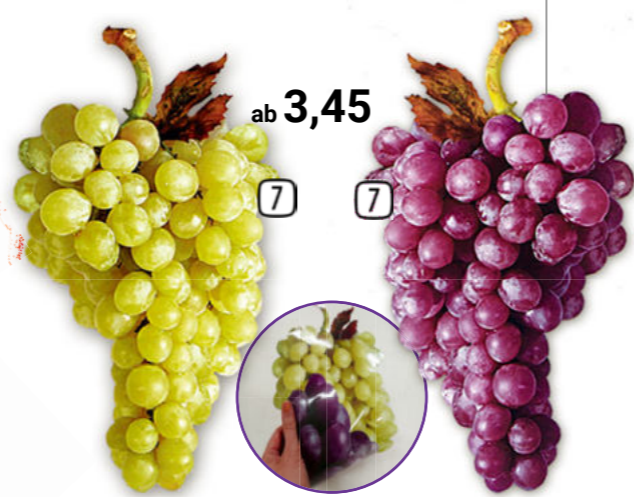

nur 2,85

ab 3,45

ab 3,45

■ Serie „Natural“ - Styrofoam mit Kunststoffüberzug oder PVC, realtouch

1 Erdbeergirlande mit Bast
grün/rot, PVC, L 70 cm, realtouch
688252 20,90

2 Früchtegirlande 11-tlg.+ Bast
PVC, L 70 cm, realtouch,
Bananen, Erdbeeren, Trauben, Zitrone
688256 24,90

Erdbeere Druck
rot, Karton, hochwertiger Fotodruck,
beidseitig kaschiert
3 21266 B 15 cm, H 23 cm 2,35
4 21265 B 35 cm, H 52 cm 5,90

Apfel Druck
grün/gelb-rot, Karton, hochwertiger Fotodruck,
beidseitig kaschiert, je 1 Seite grün/gelbrot
5 21268 Ø 18 cm 2,35
6 21267 Ø 40 cm 5,90

7 Weintraube Druck
grün/bordeaux, Karton, hochwertiger Fotodruck,
beidseitig kaschiert, je 1 Seite grün/bordeaux
38381 B 19,5 cm, H 35 cm 2,35
38380 B 35 cm, H 60 cm 5,90

8 Apfel Grande L
Styrofoam/Lack, B 40 cm, H 40 cm, T 10 cm
25692 grün 27,90
25693 rot 27,90

9 Apfel Grande XL
Styrofoam/Lack, B 60 cm, H 60 cm, T 12 cm
25690 grün 48,90
25691 rot 48,90

Apfelzweig natural
■ Styrofoam/Lack, B 20 cm, H 94 cm,
mit 5 Äpfeln 4,5 + 5,5 cm
10 689122 grün 11,90
11 689123 gelb/rot 11,90

12 Apfel natural
■ Styrofoam/Lack, H 7 cm, Ø 8 cm, realtouch
689005 rot 1,95
689006 gelb/rot 1,95
689007 grün 1,95

13 Holztablett Antik Art
B 52 cm, H 5 cm, T 32,5 cm, mit Taugriffen H 12 cm
687811 24,90

14 Banane natural
■ Styrofoam/Lack, L 20 cm, Ø 4,5 cm, realtouch
689003 2,85

15 Birne natural realtouch
■ 689008 Styro/Lack, H 9 cm, Ø 8 cm 2,85

16 Mango natural realtouch
■ 689001 Styro/Lack, B 15 cm, Ø 9 cm 3,65

Ananas natural
■ natur, Styrofoam/Lack, realtouch
17 689024 H 20 cm, Ø 9 cm 7,15
18 689023 H 28 cm, Ø 12 cm 15,85

Zitrone natural
■ Styrofoam/Lack, B 9 cm, Ø 5,5 cm, realtouch
19 689013 grün 2,35
20 689014 gelb 2,35

21 Orange natural realtouch
■ 689011 Styro/Lack, H 8 cm, Ø 9 cm 2,85

22 Pfirsich natural realtouch
■ 689004 Styro/Lack, H 7 cm, Ø 8 cm 2,65

23 Kiwi natural realtouch
■ 689051 Styro/Lack, B 7 cm, H 5,5 cm 2,35

24 Avocado natural realtouch
■ 689050 Styro/Lack, B 9 cm, Ø 6 cm 2,20

25 Granatapfel natural realtouch
■ 689002 Styro/Lack, H 10 cm, Ø 8 cm 3,45

26 Bananenbund x5 natural realtouch
■ Styrofoam/Lack, B 20 cm, H 12 cm, T 13 cm
689010 13,80

27 Mandarine natural realtouch
■ 689012 Styro/Lack, H 6 cm, Ø 7 cm 2,35

28 Äpfel Mini natural 30 Stück realtouch
■ 689057 Styrofoam/Lack, Ø 3 cm 10,0

29 Sternfruchtscheiben 4 Stück
■ 688232 PVC, Ø 7 cm, realtouch 11,50

30 Limonenscheiben 5 Stück
■ 688211 PVC, T 1 cm, Ø 5 cm, realtouch 14,40

31 Zitronenscheiben 5 Stück
■ 688210 PVC, T 1 cm, Ø 5 cm, realtouch 14,40

32 Kirschen 24 Stück im Beutel
■ 688227 PVC, B 7 cm, Ø 2,5 cm, realtouch 20,2

33 Erdbeeren Jumbo natural 22 Stück realtouch
■ 689074 Styrofoam/Lack, Ø 3,5-4,5 cm 12,95

34 Erdbeeren 12 Stück im Beutel
■ 688237 PVC, B 4-5 cm, realtouch 17,30

Weintraubenhenkel Kunststoff
35 H 16 cm, 51-teilig
38215 grün 8,00
38216 schwarz 8,00
38217 burgund 8,00

36 H 30 cm, 90-teilig
38210 grün 12,95
38211 schwarz 12,95
38212 burgund 12,95

37 Honigmelone natural realtouch
■ 689017 Styro/Lack, H 16 cm, Ø 14 cm 15,8

38 Wassermelone natural realtouch
■ 689015 Styro/Lack, B 27 cm, Ø 20 cm 47,7