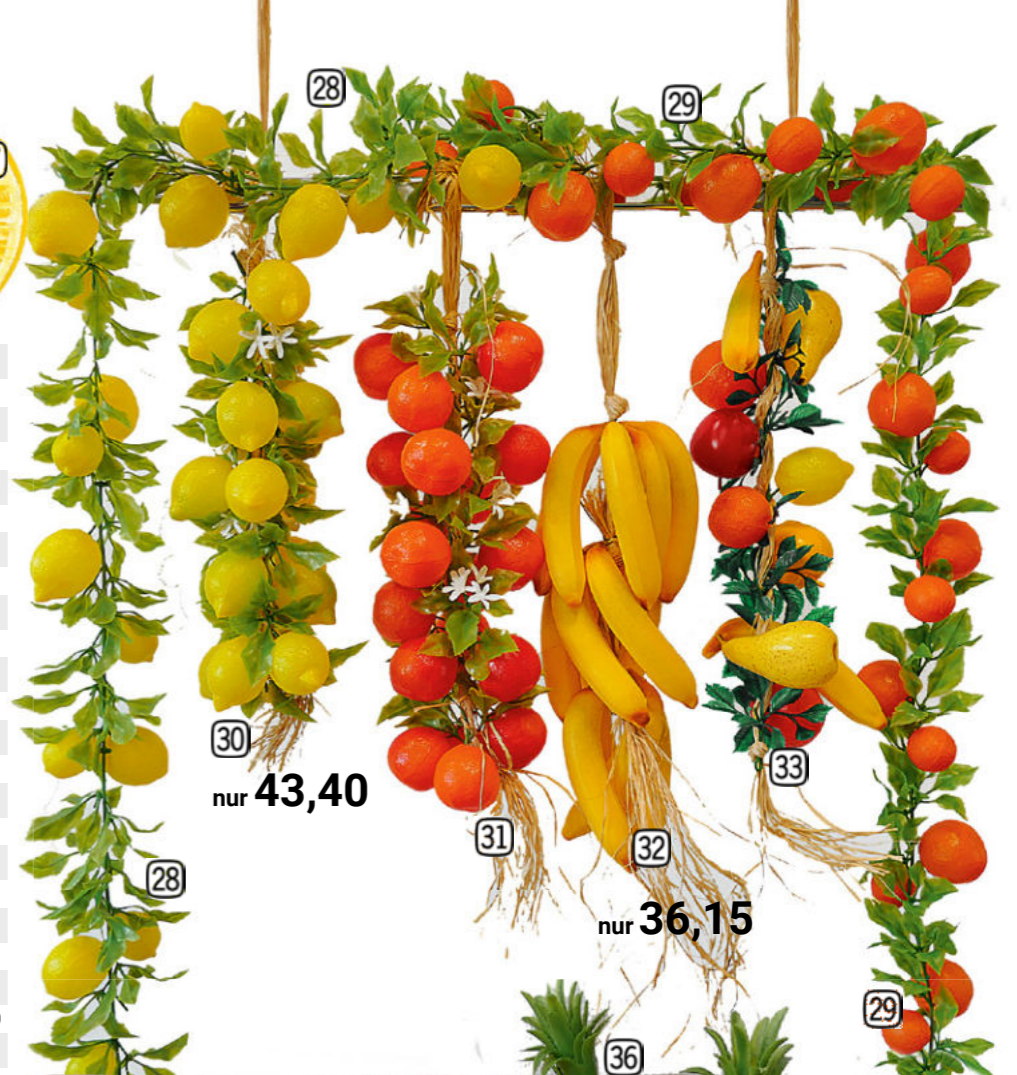

⑳ Orangenscheibe Styrofoam			
■	25641	T 4 cm, Ø 30 cm, beidseitig	31,80
㉑ Zitronenscheibe Styrofoam			
■	25640	T 4 cm, Ø 30 cm, beidseitig	31,80
㉒ Zitronengirlande PE			
■	70334	L 200 cm, Lebensmittelecht	37,60
㉓ Orangengirlande PE			
■	70285	L 200 cm, Lebensmittelecht	37,60
㉔ Zitronenzopf 20-tlg. PE			
■	70335	L 50 cm, Lebensmittelecht	43,40
㉕ Orangenzopf 20-tlg. PE			
■	70286	L 50 cm, Lebensmittelecht	43,40
㉖ Bananenzopf 15-tlg. PE			
■	70204	L 50 cm, Lebensmittelecht	36,15
㉗ Obstzopf 12-tlg. PE			
■	70202	L 50 cm, Lebensmittelecht	27,45
㉘ Wassermelonstück PE Lebensmittelrecht			
■	70320	B 17 cm, H 8 cm	7,15
㉙ Melonenstück PE Lebensmittelrecht			
■	70270	B 18 cm, H 4 cm	2,65
㉚ Ananas halb PE Lebensmittelrecht			
■	70217	B 21 cm, H 10 cm	10,90
㉛ Ananas PE Lebensmittelrecht			
■	70216	B 10 cm, H 21 cm	10,90
㉜ Birne PE Lebensmittelrecht			
■	70220	B 6,5 cm, H 9,5 cm	2,65
㉝ Banane PE Lebensmittelrecht			
■	70224	L 15 cm, Ø 3,5 cm	2,855
Apfel PE			
■	B 6,5 cm, H 7,5 cm, Lebensmittelecht		
④	70210	grün	2,65
④	70211	rot	2,65
④	70212	rot/gelb	2,65
㉞ Erdbeeren 12 Stück/Btl. PE Kunststoff			
■	70245	Kunststoff	11,50
㉟ Zitrone PE Lebensmittelrecht			
■	70328	B 8 cm, Ø 6 cm	1,90
㊱ Limone PE Lebensmittelrecht			
■	70267	B 8 cm, Ø 6 cm	1,90
㊲ Zitronenviertel PE Lebensmittelrecht			
■	70332	B 5 cm, H 3,5 cm, L 9 cm	1,90
㊳ Zitronenscheibe PE Lebensmittelrecht			
■	70331	T 0,8 mm, Ø 6 cm	1,90
㊴ Orangenscheibe PE Lebensmittelrecht			
■	70283	T 0,8 cm, Ø 6 cm	1,90
㊵ Orange PE			
■	70281	Ø 7,5 cm, Lebensmittelecht	2,20
㊶ Orange halb PE Lebensmittelrecht			
■	70282	H 5 cm, Ø 7 cm	2,35
㊷ Mandarine PE Lebensmittelrecht			
■	70271	H 5 cm, Ø 6,5 cm	1,90
㊸ Apfel groß PE Lebensmittelrecht			
■	70207	rot/gelb, H 16 cm, Ø 15 cm	11,50
㊹ Zitrone groß PE Lebensmittelrecht			
■	70329	H 26 cm, Ø 15 cm	11,50
㊺ Orange groß PE Lebensmittelrecht			
■	70279	H 18 cm, Ø 17 cm	11,50