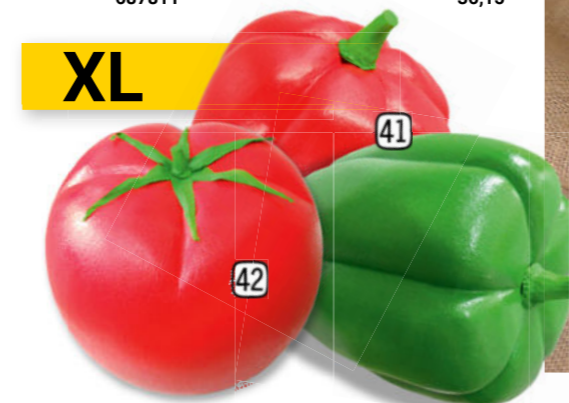

25	Paprika spitz PE Lebensmittelrecht	
	70057 rot, L 16 cm, Ø 4 cm	2,20
	70058 grün, L 16 cm, Ø 4 cm	2,20
	70059 gelb, L 16 cm, Ø 4 cm	2,20
26	Kartoffel natural Styrofoam/Lack	
	689047 B 12 cm, Ø 7 cm, realltouch	3,45
27	Tomatenrispe mit 9 Tomaten	
	Styrofoam/Lack, B 10 cm, L 20 cm, realltouch	
	689095 rot	14,4
28	Knoblauch PE Lebensmittelrecht	
	70033 PE, B 7 cm, H 5 cm	2,65
29	Karotte mit Laub PE Lebensmittelrecht	
	70035 L 30 cm, Ø 4 cm	2,80
30	Lauchzwiebel-Bund 6-tlg.	
	689090 PVC, L 40 cm, realltouch	12,95
31	Zwiebel PE Lebensmittelrecht	
	70096 braun, B 7,5 cm, H 6 cm	2,35
32	Sellerie	
	689085 PVC, L 30 cm, Ø 4 cm, realltouch	11,50
33	Paprika natural Styrofoam/Lack, realltouch	
	689042 rot, H 10 cm, Ø 8 cm	2,85
	689043 gelb, H 10 cm, Ø 8 cm	2,85
	689044 grün, H 10 cm, Ø 8 cm	2,85
34	Gemüse Mix 8-teilig	
	PVC, H 6-7 cm, realltouch, Blumenkohl, 2 x Brokkoli, 2 x Mais, Zwiebelhälfte, 2 x Zwiebelscheibe	
	688255	24,55
35	Champignons natural 5 Stück	
	688236 PVC, Ø 4,5 cm, realltouch	11,50
36	Radieschenbund 6-teilig PE Lebensmittelrecht	
	70070 rot/grün, H 13 cm, Ø 3 cm	10,0
37	Aubergine PE	
	70003 Lebensmittelrecht	2,35
38	Paprika PE	
	B 8,5 cm, H 11 cm, Lebensmittelrecht	
	70054 rot	2,85
	70055 grün	2,85
	70056 gelb	2,85
39	Spargelbund 8-tlg. PE Lebensmittelrecht	
	70079 weiß/grün, L 20 cm	10,90
40	Gemüsebeutel 8-tlg.	
	Styrofoam/Lack, je 1x Gurke, Karotte, Tomate, Paprika, Kartoffel, Zwiebel, Kürbis, Aubergine	
	689094 B 9-17 cm	24,55
41	Paprika Grande XL	XL
	Styrofoam, H 50 cm, Ø 35 cm	
	25682 rot	137,75
	25683 grün	137,75
42	Tomate Grande XL	XL
	25681 Styrofoam, H 45 cm, Ø 50 cm	137,75
43	Holzplatte+Taugriffe Antik Art	
	braun/vintage, Holz, B 56 cm, H 7 cm, T 26 cm, mit Taugriffen H 14 cm, auf 4 Holzfüßen	
	687816	50,65
44	Holztablett Antik Art	
	braun/vintage, Holz, B 52 cm, H 5 cm, T 32,5 cm, mit Taugriffen H 12 cm	
	687811	36,15