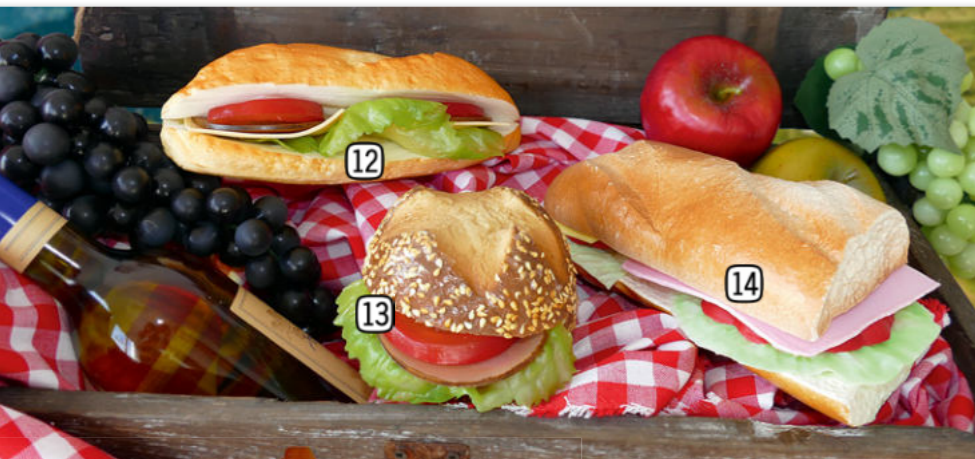

17

nur 15,85

- **1 Emmentaler-Ecke groß PE**
  gelb, B 17 cm, H 11 cm, T 13 cm, Lebensmittelrecht
  70907 6,90
- **2 Holländer Käse Kugel PE Lebensmittelrecht**
  70904 rot, H 11 cm, Ø 15 cm
- **3 Scheibe Schweizer Käse PE Lebensmittelrecht**
  70906 gelb, B 16 cm, H 4 cm, T 11 cm 10,90
  5,10
- **4 Emmentaler-Ecke klein PE Lebensmittelrecht**
  70908 gelb, B 9 cm, H 6 cm, T 5 cm 1,75
- **5 Scheibe Holländer Käse PE Lebensmittelrecht**
  70905 B 11 cm, H 5 cm, T 8 cm 3,20
- **6 Käsestück**
  Schaumstoff, B 16 cm, H 5 cm, T 2,5 cm, realtouch
  688248 8,00
- **7 Bergkäse Ecke Viertel PE**
  gelb, B 30 cm, H 10 cm, T 22 cm, Lebensmittelrecht
  70912 20,20
- **8 Parmesankäse Laib PE**
  gelb, H 21 cm, Ø 44 cm, Lebensmittelrecht
  70910 115,90
- **9 Parmesankäse Ecke PE**
  gelb, B 20 cm, H 10 cm, T 18 cm, Lebensmittelrecht
  70911 23,95
- **10 Club-Sandwich PE**
  B 12 cm, H 5 cm, L 14,5 cm, Lebensmittelrecht
  70979 12,95
- **11 Hamburger PE**
  braun/bunt, H 7,5 cm, Ø 11 cm, Lebensmittelrecht
  70980 11,50
- **12 Baguettebrötchen belegt**
  Schaumstoff, B 21 cm, H 8 cm, T 7 cm, realtouch
  688258 15,85
- **13 Laugenbrötchen belegt**
  natur, Schaumstoff, H 7,5 cm, Ø 10 cm, realtouch
  688259 12,95
- **14 Baguette-Sandwich PE**
  natur/bunt, H 9 cm, L 18,5 cm, Lebensmittelrecht
  70978 15,85
- **15 Hähnchen PE**
  braun, B 23 cm, T 14 cm, Lebensmittelrecht
  70475 12,35
- **16 Pommes Frites 100 Stück PE**
  70975 gelb, L 6 cm, Lebensmittelrecht 14,40
- **17 Spaghetti gekocht 100g**
  PVC, L 70-120 cm, lange Spaghetti, realtouch
  688233 15,85