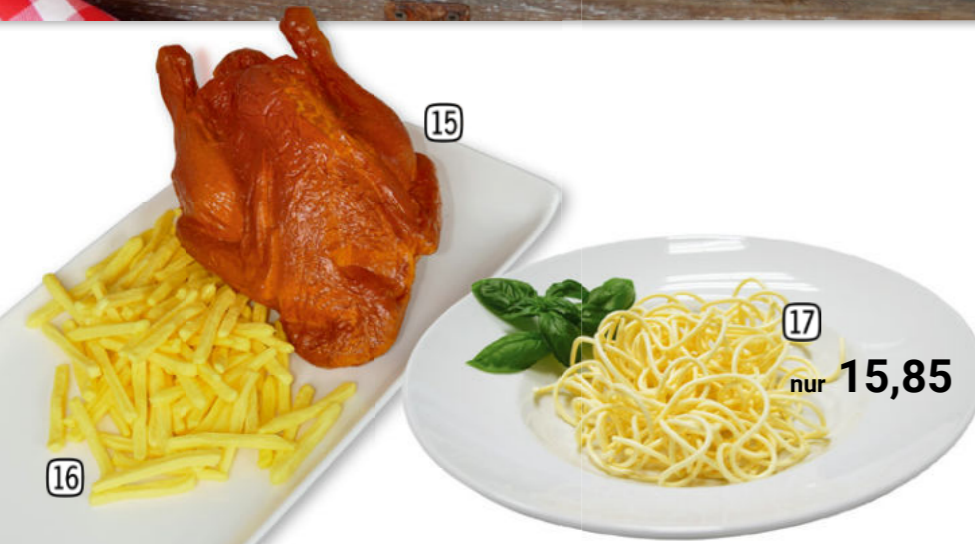

17

nur 15,85

- **1 Emmentaler-Ecke groß PE**
  gelb, B 17 cm, H 11 cm, T 13 cm, Lebensmittelrecht
  70907 6,90
- **2 Holländer Käse Kugel PE Lebensmittelrecht**
  70904 rot, H 11 cm, Ø 15 cm
- **3 Scheibe Schweizer Käse PE Lebensmittelrecht**
  70906 gelb, B 16 cm, H 4 cm, T 11 cm 10,90
  5,10
- **4 Emmentaler-Ecke klein PE Lebensmittelrecht**
  70908 gelb, B 9 cm, H 6 cm, T 5 cm 1,75
- **5 Scheibe Holländer Käse PE Lebensmittelrecht**
  70905 B 11 cm, H 5 cm, T 8 cm 3,20
- **6 Käsestück**
  Schaumstoff, B 16 cm, H 5 cm, T 2,5 cm, realtouch
  688248 8,00
- **7 Bergkäse Ecke Viertel PE**
  gelb, B 30 cm, H 10 cm, T 22 cm, Lebensmittelrecht
  70912 20,20
- **8 Parmesankäse Laib PE**
  gelb, H 21 cm, Ø 44 cm, Lebensmittelrecht
  70910 115,90
- **9 Parmesankäse Ecke PE**
  gelb, B 20 cm, H 10 cm, T 18 cm, Lebensmittelrecht
  70911 23,95
- **10 Club-Sandwich PE**
  B 12 cm, H 5 cm, L 14,5 cm, Lebensmittelrecht
  70979 12,95
- **11 Hamburger PE**
  braun/bunt, H 7,5 cm, Ø 11 cm, Lebensmittelrecht
  70980 11,50
- **12 Baguettebrötchen belegt**
  Schaumstoff, B 21 cm, H 8 cm, T 7 cm, realtouch
  688258 15,85
- **13 Laugenbrötchen belegt**
  natur, Schaumstoff, H 7,5 cm, Ø 10 cm, realtouch
  688259 12,95
- **14 Baguette-Sandwich PE**
  natur/bunt, H 9 cm, L 18,5 cm, Lebensmittelrecht
  70978 15,85
- **15 Hähnchen PE**
  braun, B 23 cm, T 14 cm, Lebensmittelrecht
  70475 12,35
- **16 Pommes Frites 100 Stück PE**
  70975 gelb, L 6 cm, Lebensmittelrecht 14,40
- **17 Spaghetti gekocht 100g**
  PVC, L 70-120 cm, lange Spaghetti, realtouch
  688233 15,85