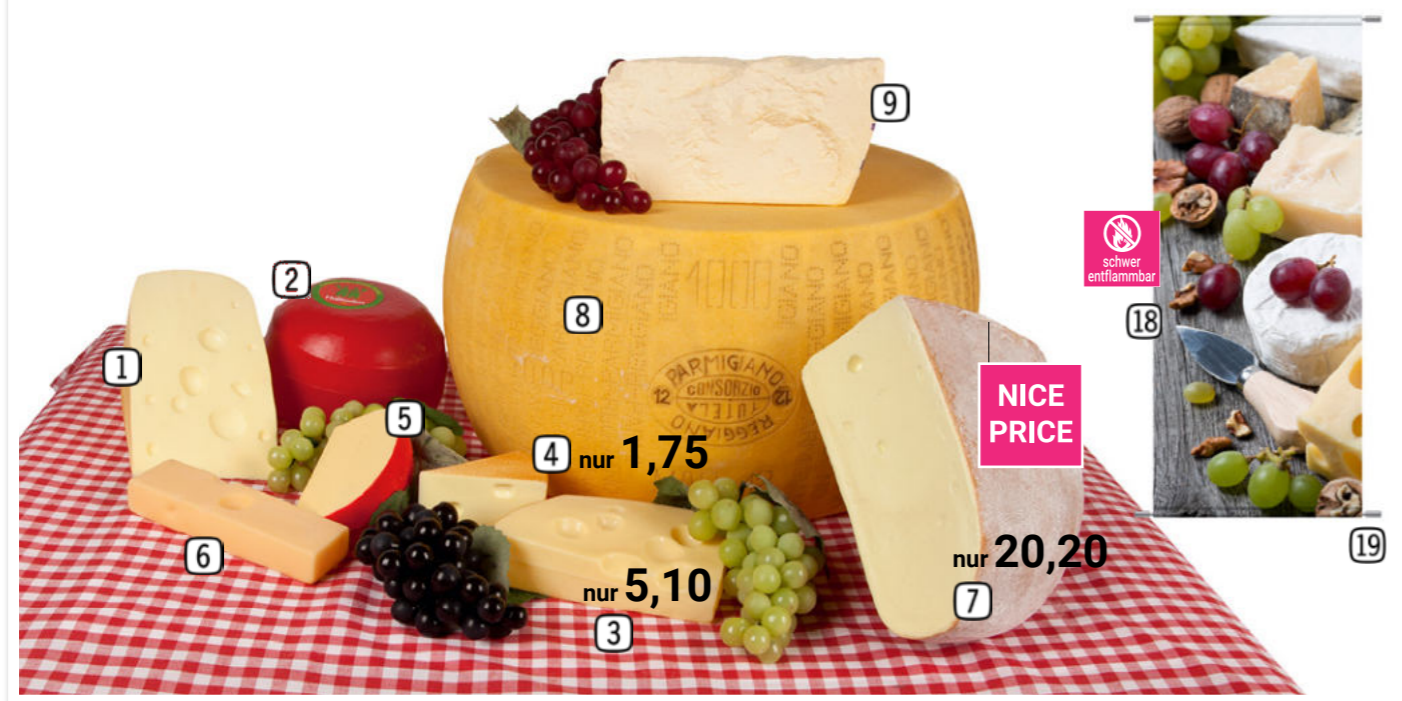

NICE PRICE

nur 20,20

nur 1,75

nur 5,10