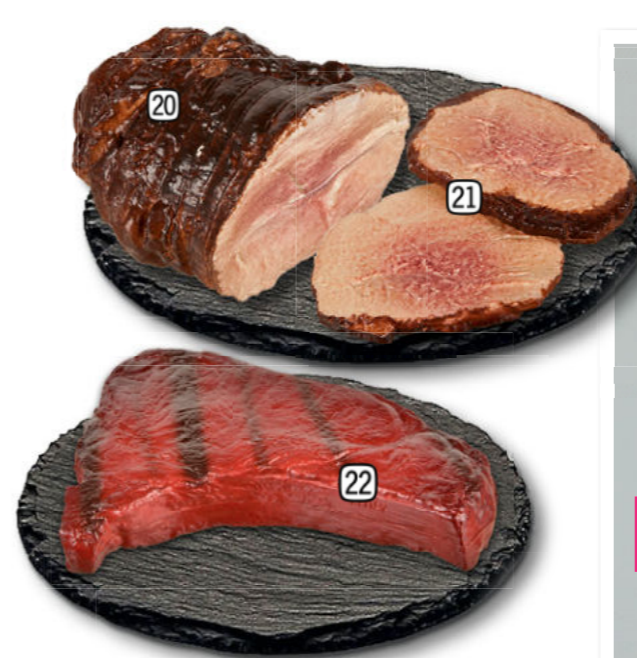

3 Stück nur 14,40

- 32 **Brotscheiben mit Sesam 3 Stück**
natur, Schaumstoff, B 12 cm, T 6 cm, realtouch
688245
- 33 **Toastbrotscheibe PE**
natur, B 12 cm, T 11 cm, Lebensmittelecht
70955 **2,65**
- 34 **Scheibe Roggenbrot PE**
braun, B 14 cm, T 9 cm, Lebensmittelecht
70963 **3,05**
- 35 **Brotscheiben 3 Stück**
natur, Schaumstoff, B 15 cm, T 9 cm, realtouch
688221
- 36 **Baguette halb + 2 Scheiben PE**
natur, L 20 cm, Baguettescheibe 9 x 5,5 x 2,5 cm, Lebensmittelecht
70953 **12,35**

nur 15,85

- 1 Emmentaler-Ecke groß PE**
gelb, B 17 cm, H 11 cm, T 13 cm, Lebensmittelrecht
70907 6,90
- 2 Holländer Käse Kugel PE Lebensmittelrecht**
70904 rot, H 11 cm, Ø 15 cm
- 3 Scheibe Schweizer Käse PE Lebensmittelrecht**
70906 gelb, B 16 cm, H 4 cm, T 11 cm 10,90
5,10
- 4 Emmentaler-Ecke klein PE Lebensmittelrecht**
70908 gelb, B 9 cm, H 6 cm, T 5 cm 1,75
- 5 Scheibe Holländer Käse PE Lebensmittelrecht**
70905 B 11 cm, H 5 cm, T 8 cm 3,20
- 6 Käsestück**
Schaumstoff, B 16 cm, H 5 cm, T 2,5 cm, realtouch
688248 8,00
- 7 Bergkäse Ecke Viertel PE**
gelb, B 30 cm, H 10 cm, T 22 cm, Lebensmittelrecht
70912 20,20
- 8 Parmesankäse Laib PE**
gelb, H 21 cm, Ø 44 cm, Lebensmittelrecht
70910 115,90
- 9 Parmesankäse Ecke PE**
gelb, B 20 cm, H 10 cm, T 18 cm, Lebensmittelrecht
70911 23,95
- 10 Club-Sandwich PE**
B 12 cm, H 5 cm, L 14,5 cm, Lebensmittelrecht
70979 12,95
- 11 Hamburger PE**
braun/bunt, H 7,5 cm, Ø 11 cm, Lebensmittelrecht
70980 11,50
- 12 Baguettebrötchen belegt**
Schaumstoff, B 21 cm, H 8 cm, T 7 cm, realtouch
688258 15,85
- 13 Laugenbrötchen belegt**
natur, Schaumstoff, H 7,5 cm, Ø 10 cm, realtouch
688259 12,95
- 14 Baguette-Sandwich PE**
natur/bunt, H 9 cm, L 18,5 cm, Lebensmittelrecht
70978 15,85
- 15 Hähnchen PE**
braun, B 23 cm, T 14 cm, Lebensmittelrecht
70475 12,35
- 16 Pommes Frites 100 Stück PE**
70975 gelb, L 6 cm, Lebensmittelrecht 14,40
- 17 Spaghetti gekocht 100g**
PVC, L 70-120 cm, lange Spaghetti, realtouch
688233 15,85