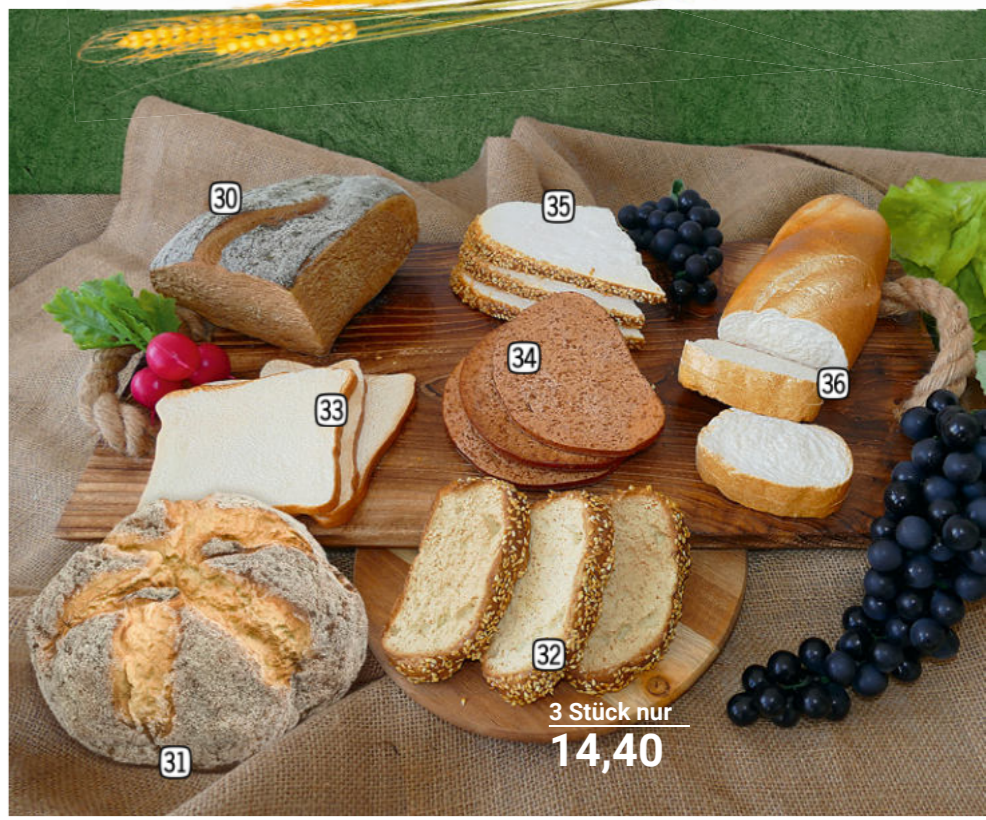

- **Eier im Karton 6 Stück PE**
  B 15 cm, H 6,5 cm, Lebensmittelecht
- 17 70933 hellbraun **4,25**
- 18 70932 weiß **4,25**
- **Eier aus Kunststoff 12 Stück**
  PE, H 6,5 cm, Ø 4,5 cm, 12 Stück, Lebensmittelecht
- 19 22623 hellbraun **4,90**
- 20 22621 weiß **4,90**
- 21 **Vogeleier gefleckt 26 Stück**
  creme/braun, PVC, H 3,5 cm, Ø 2,5 cm, realtouch
  689109 **13,80**
- 22 **Spiegelei x1 PE**
  weiß/gelb, Ø 10 cm, Lebensmittelecht
  70936 **2,65**
- 23 **Ei halb PE**
  weiß/gelb, B 4,5 cm, T 6,5 cm, Lebensmittelecht
  70934 **0,80**
- 24 **Croissant Hörnchen PE**
  braun, B 12 cm, T 8 cm, Lebensmittelecht
  70960 **5,10**
- 25 **Brötchen Mix rund 5 Stück**
  natur, Schaumstoff, Ø 6,5-7,5 cm, realtouch
  688226 **34,70**
- 26 **Croissant Hörnchen 3 Stück**
  natur, Schaumstoff, B 10 cm, T 8 cm, realtouch
  688246 **21,65**
- 27 **Brezeln klein 2 Stück**
  Schaumstoff, B 11 cm, H 2 cm, T 9,5 cm, realtouch
  688263 **20,20**
- 28 **Brötchen Mohn-Sesam 4 Stück**
  Schaumstoff, H 4 cm, L 13 cm, Ø 7,5 cm, realtouch
  688225 **27,45**
- 29 **Ähren 3 Stück**
  grün/gelb, Kunststoff/Styrofoam/Papier, H 130 cm
  682689 **7,15**
- 30 **Brot rund 1/4**
  Schaumstoff, B 20 cm, H 8 cm, T 15 cm, realtouch
  688220 **23,10**
- 31 **Brot rund**
  braun, Schaumstoff, H 8 cm, Ø 16 cm, realtouch
  688217 **25,40**